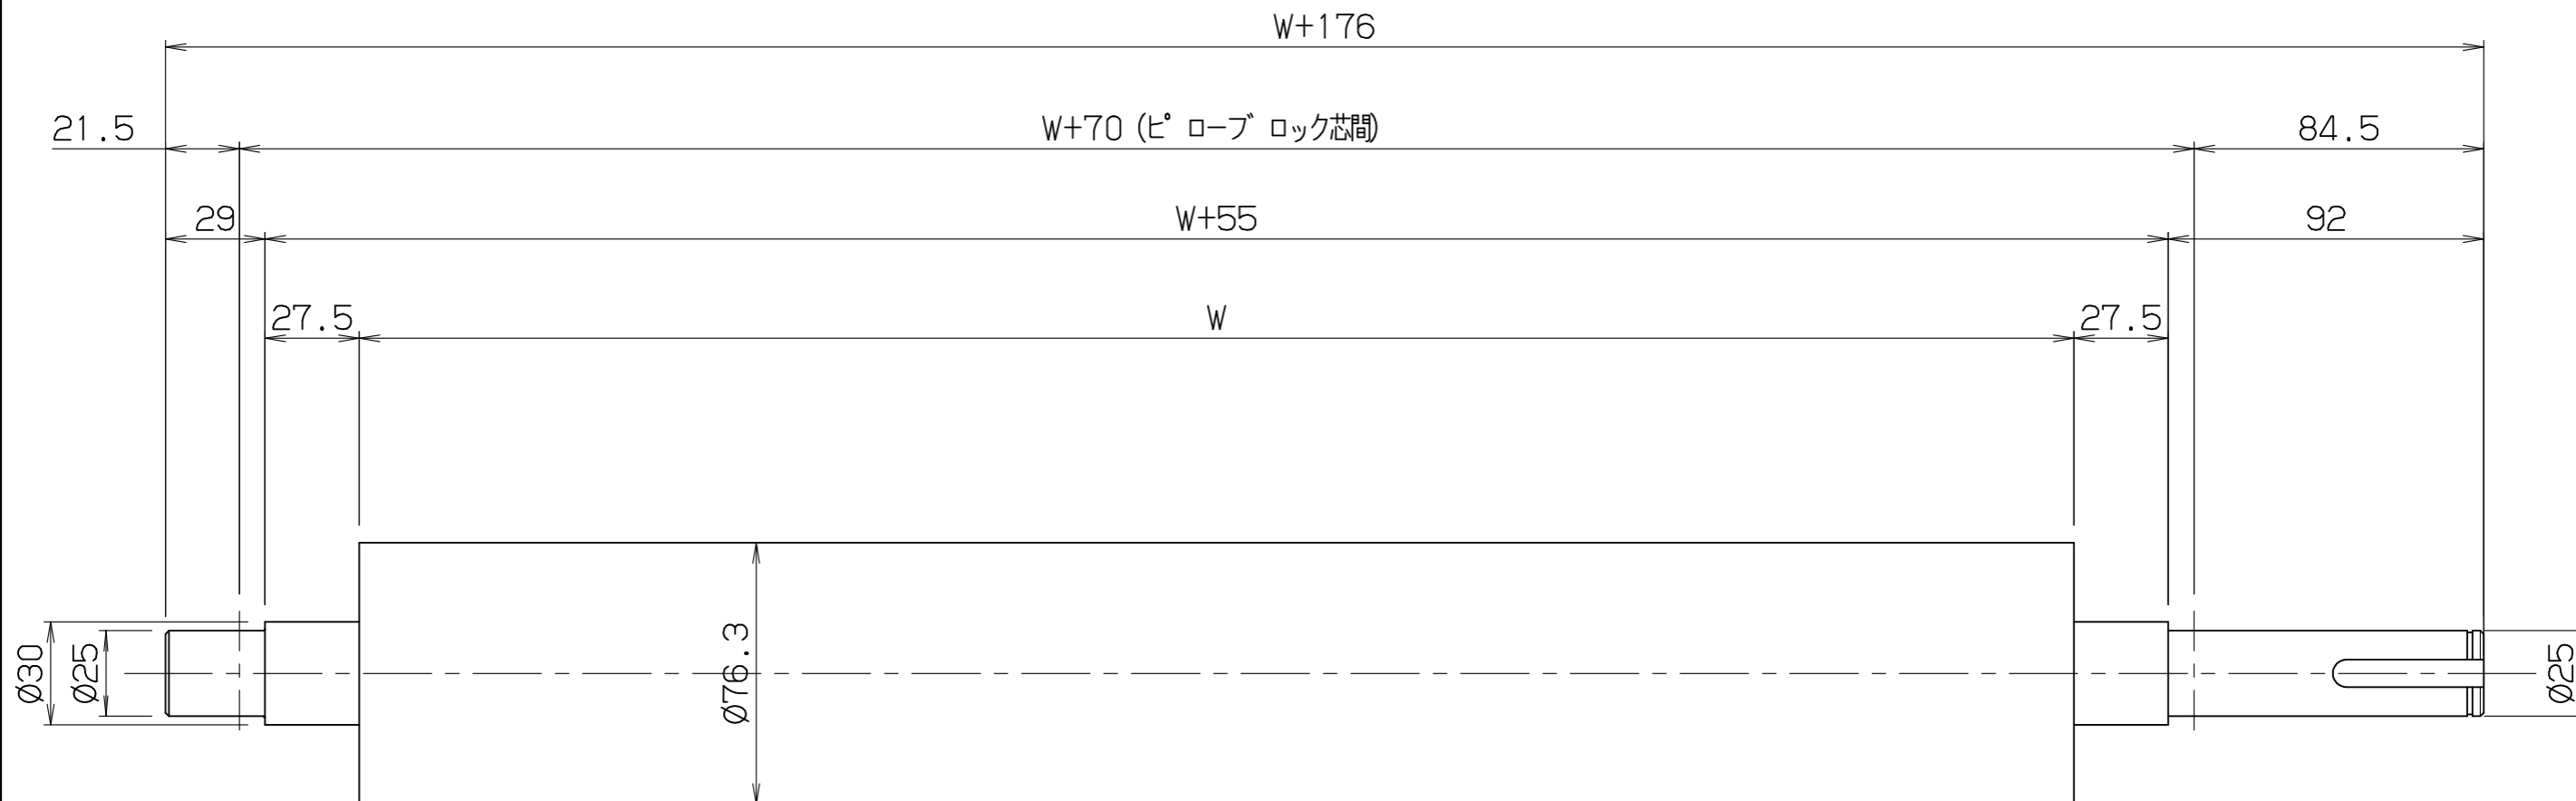

RC0012-01 , 3-0

標準図番 RC0012-01 

シリーズ名	チェーン駆動ローラコンベヤ
名称	CDRW76S ローラ

	セントラルコンベヤ株式会社	尺度	1/2
	CENTRAL CONVEYOR CO., LTD.		