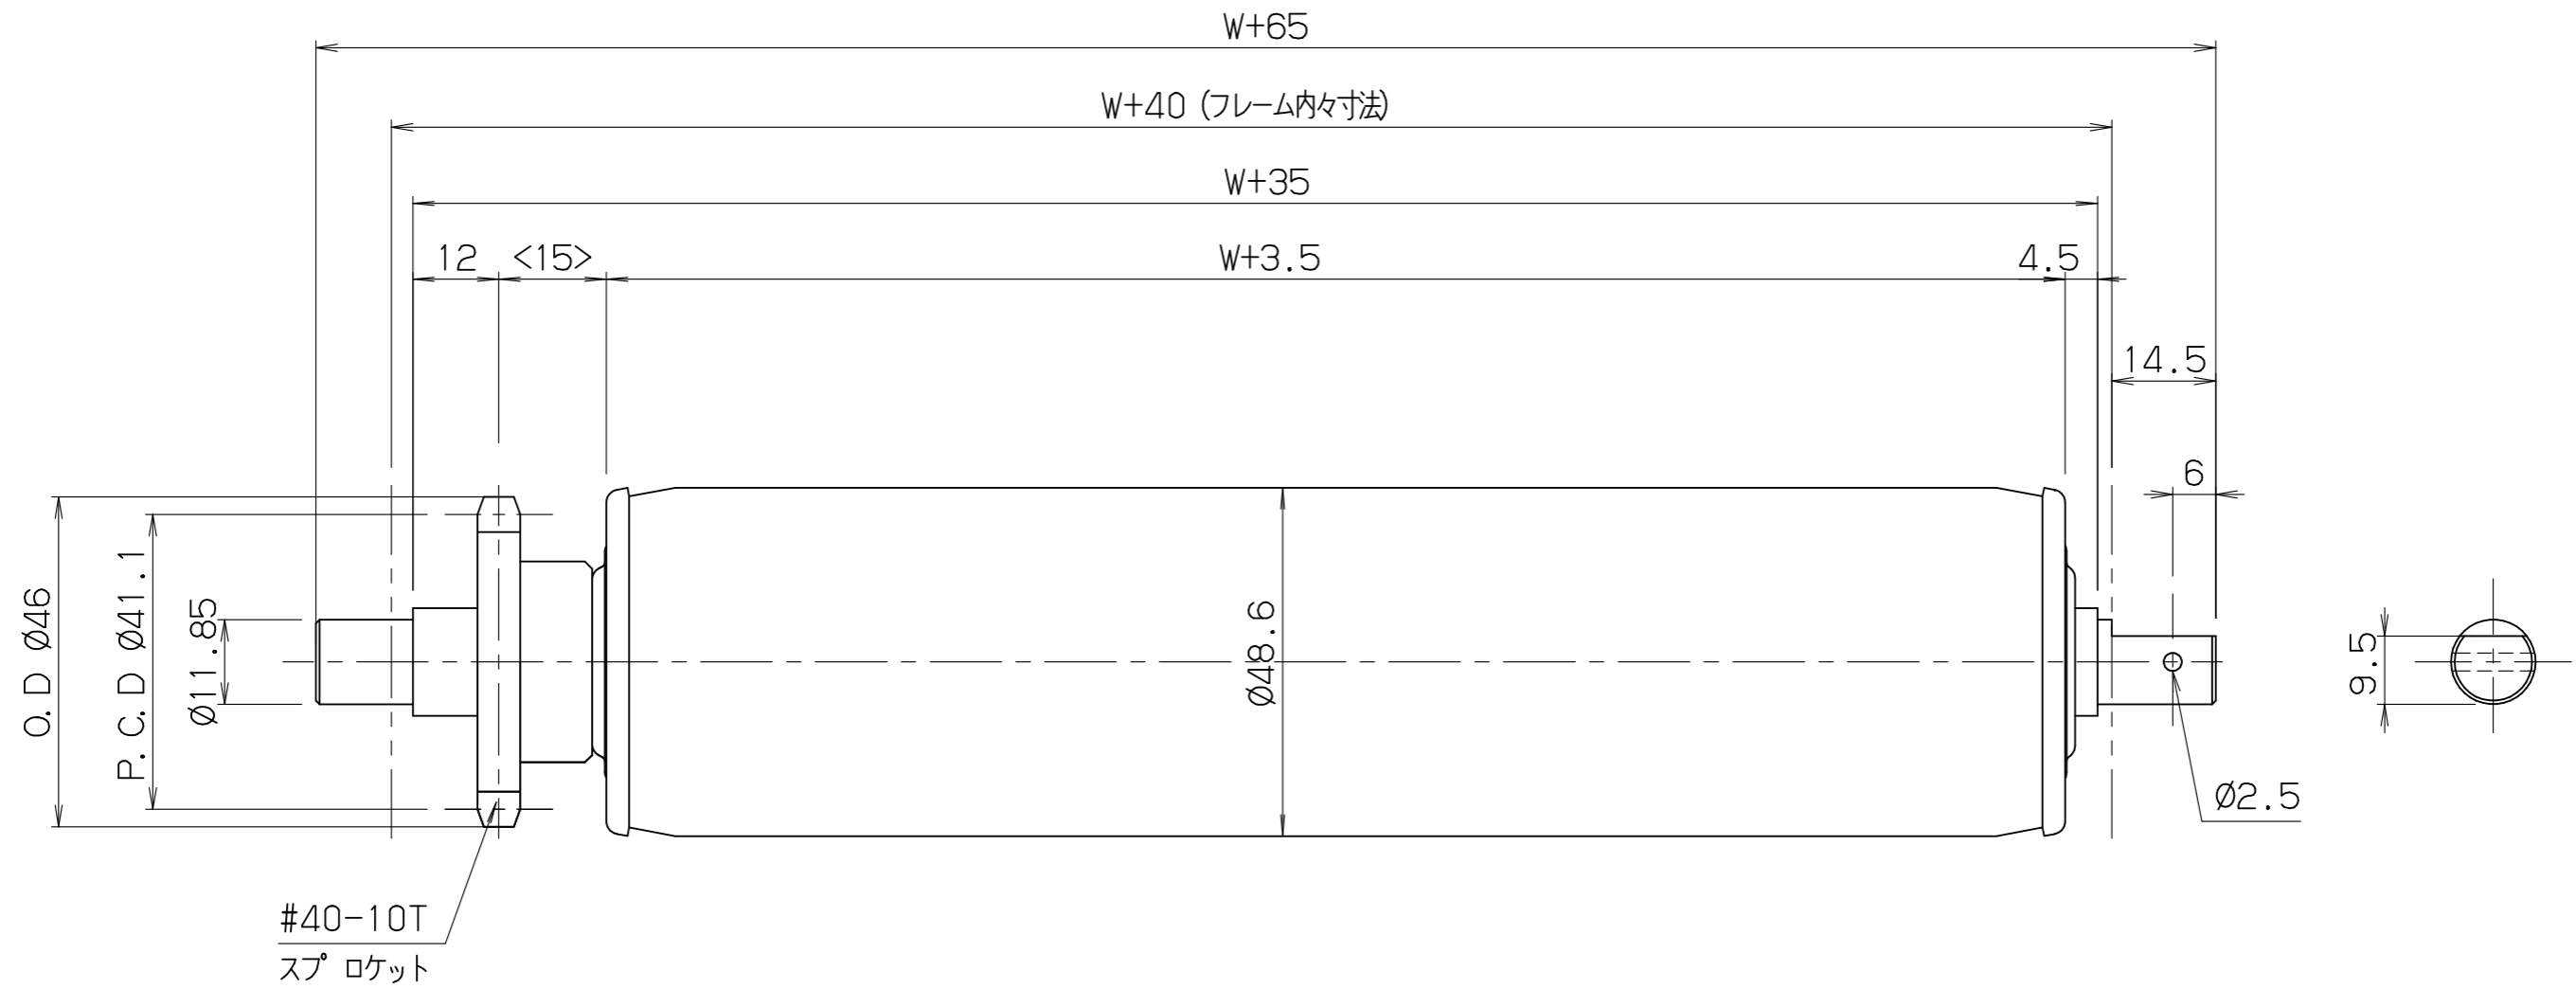

SC5141-00

, 3-B

標準図番 SC5141-00 

シリーズ名	チェーン駆動ローラコンベヤ		
名称	SC48410 ローラ		
	セントラルコンベヤ株式会社	尺度	1/1
CENTRAL CONVEYOR CO., LTD.			