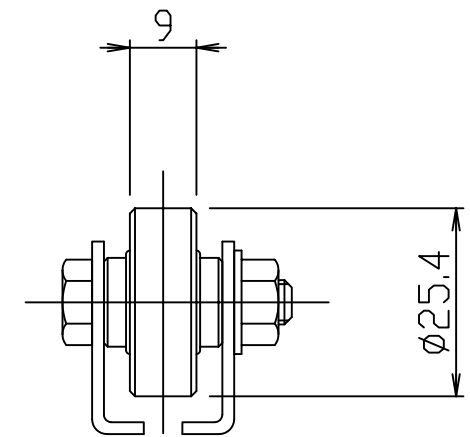

GR520-04

,3-0

標準
図番 GR520-04 \triangle

シリーズ名	ホイールコンベヤ
名称	CMT2509 全体図

 **セントラルコンベヤ株式会社** 尺度 1/1
CENTRAL CONVEYOR CO., LTD.