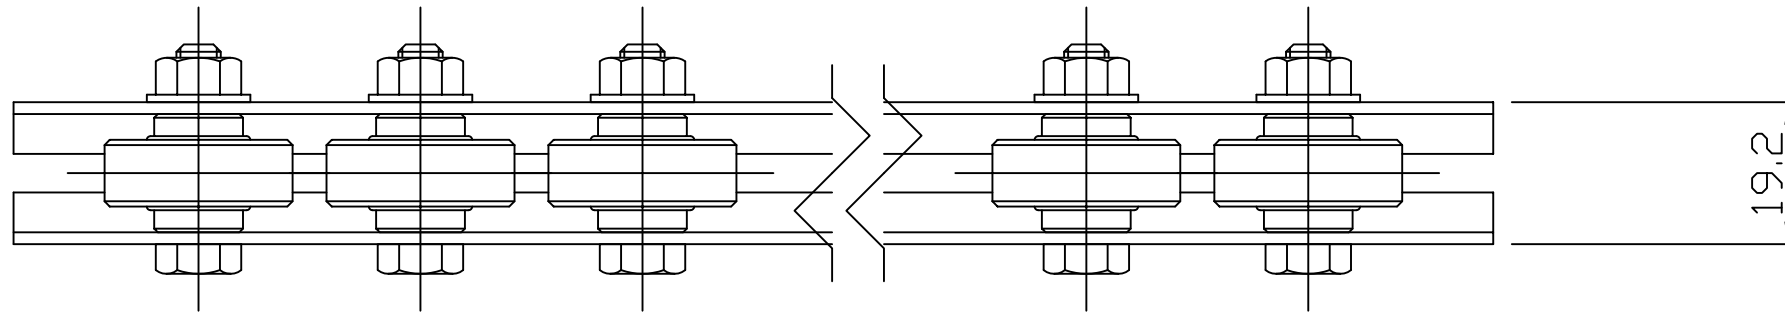

GR520-04

,3-0

標準
図番 GR520-04 \triangle

シリーズ名	ホイールコンベヤ
名称	CMT2509 全体図

 **セントラルコンベヤ株式会社** 尺度 1/1
CENTRAL CONVEYOR CO., LTD.