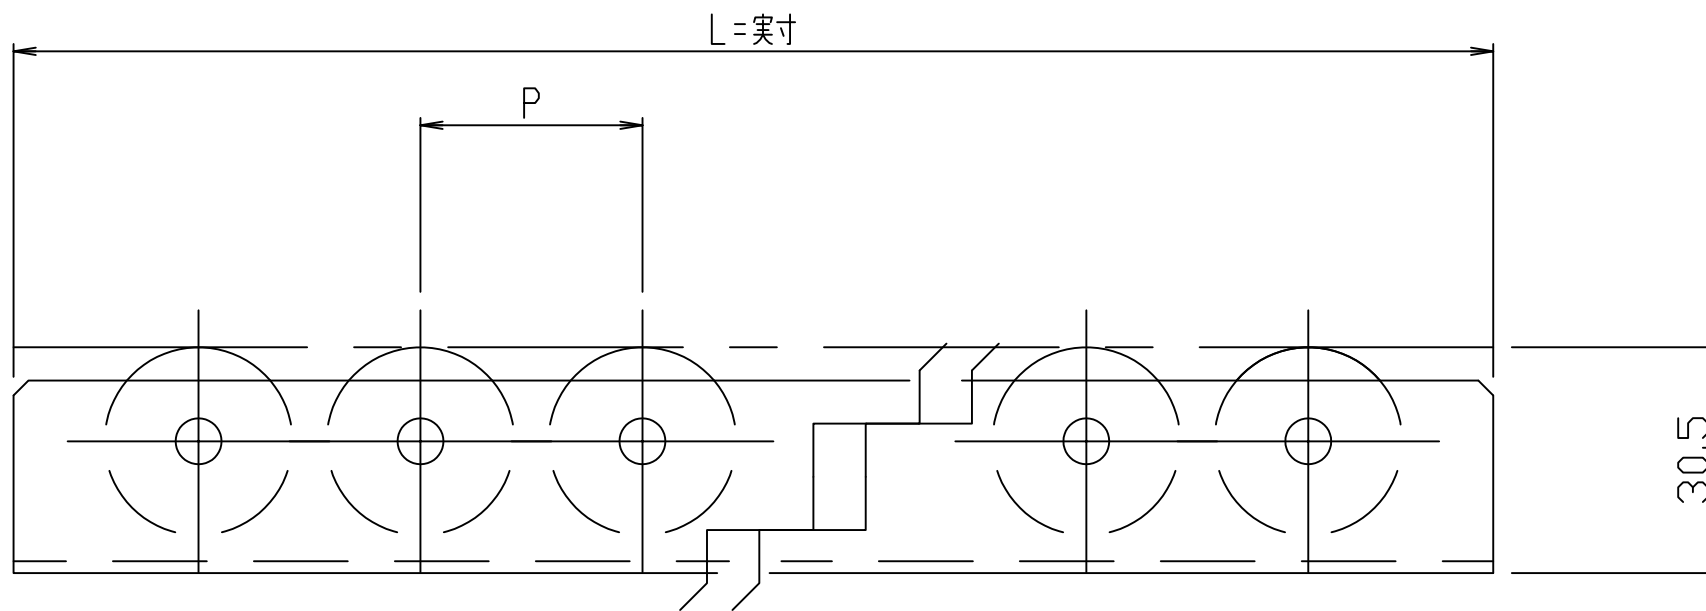

GR520-04

,3-0

標準
図番 GR520-04 \triangle

シリーズ名	ホイールコンベヤ
名称	CMT2509 全体図

 **セントラルコンベヤ株式会社** 尺度 1/1
CENTRAL CONVEYOR CO., LTD.