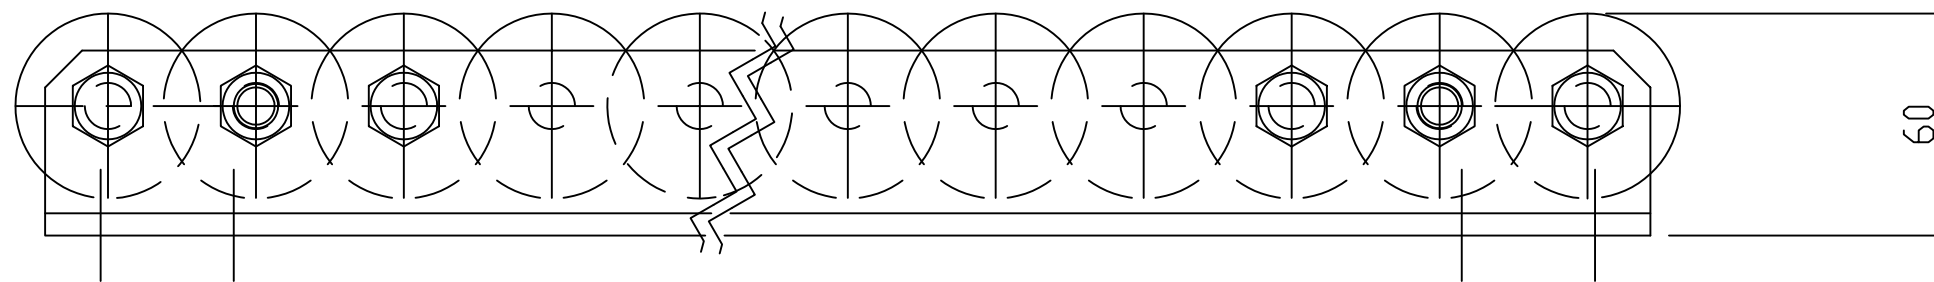

GR520-03

,3-0

標準 図番	GR520-03	△
----------	----------	---

シリーズ名	ホイールコンベヤ
-------	----------

名称	CMT5013W 全体図
----	--------------

	セントラルコンベヤ株式会社	尺度	$\frac{1}{2}$
	CENTRAL CONVEYOR CO., LTD.		