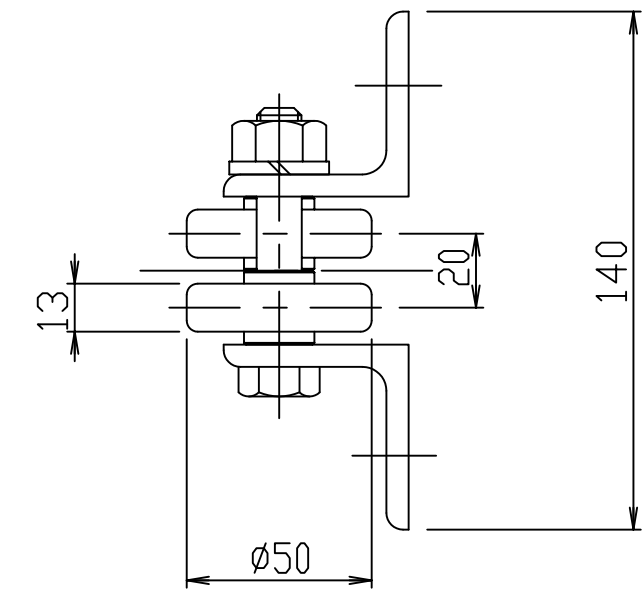

GR520-03

,3-0

標準 図番	GR520-03	△
----------	----------	---

シリーズ名	ホイールコンベヤ
-------	----------

名称	CMT5013W 全体図
----	--------------

	セントラルコンベヤ株式会社	尺度	$\frac{1}{2}$
	CENTRAL CONVEYOR CO., LTD.		