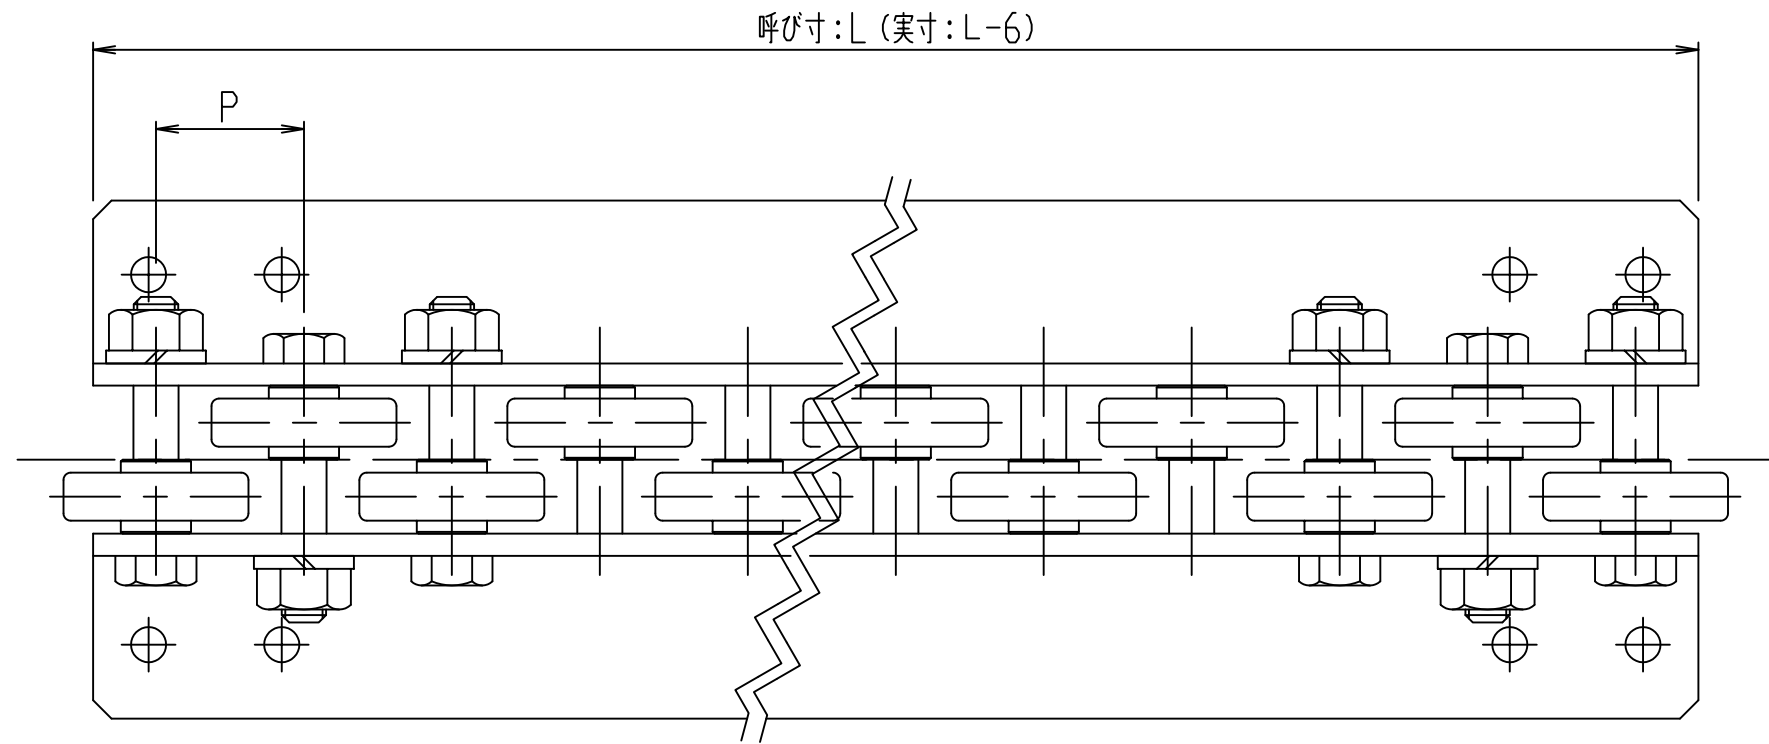

GR520-03

,3-0

標準 図番	GR520-03	△
----------	----------	---

シリーズ名	ホイールコンベヤ
-------	----------

名称	CMT5013W 全体図
----	--------------

	セントラルコンベヤ株式会社	尺度	$\frac{1}{2}$
	CENTRAL CONVEYOR CO., LTD.		