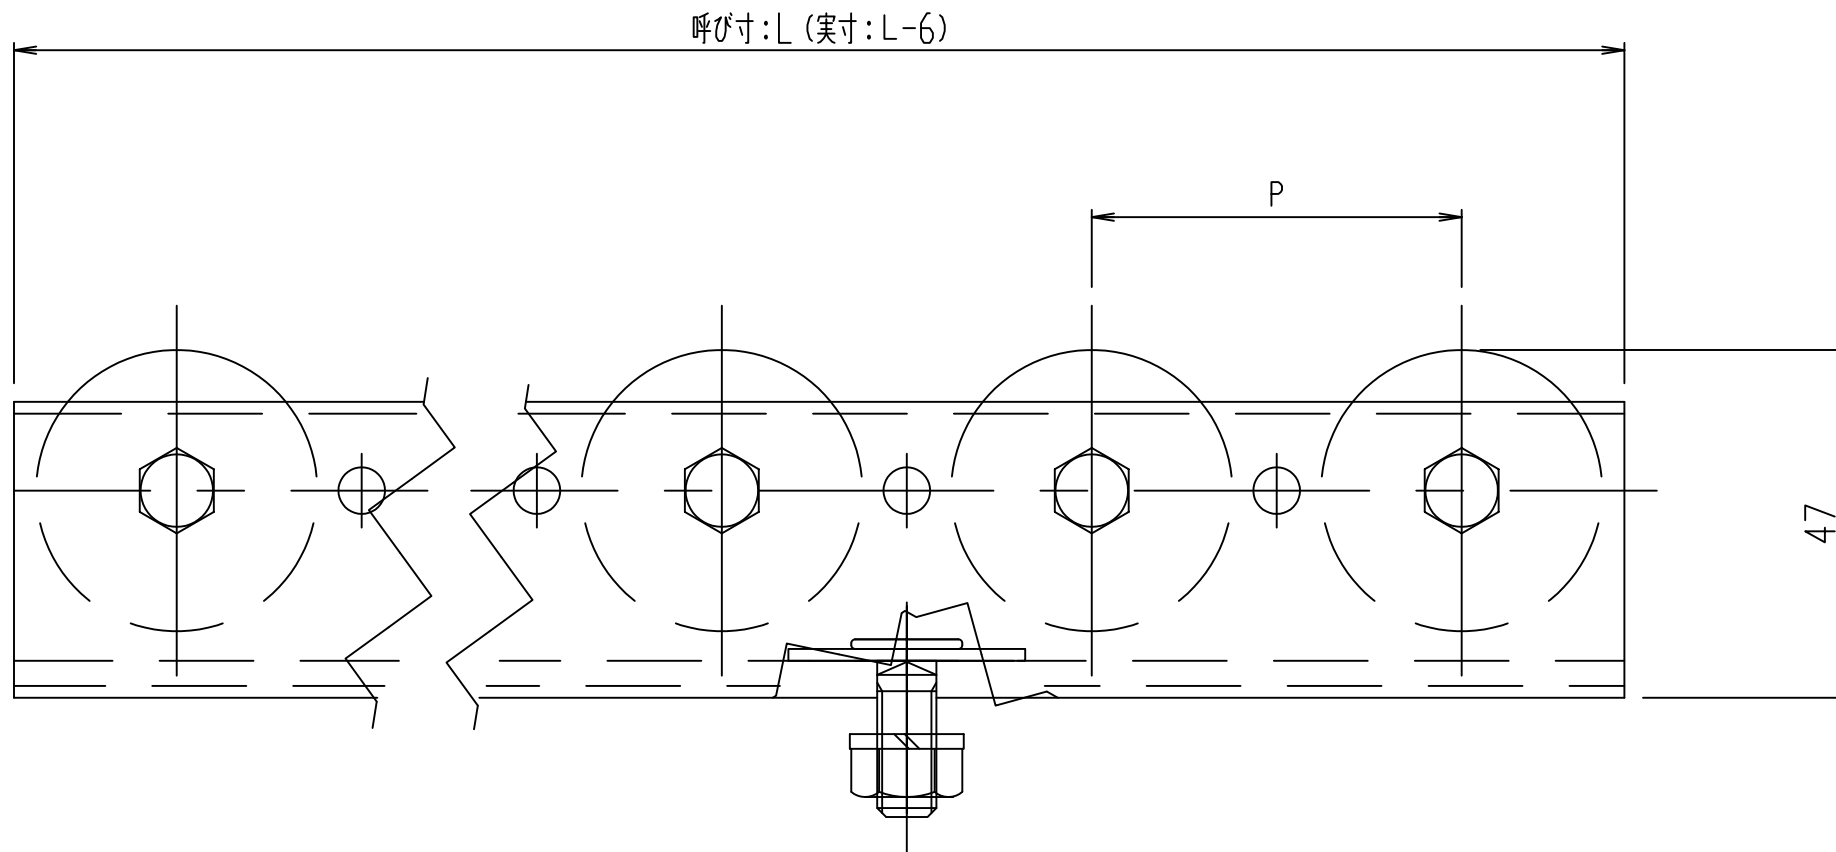

GR520-02

,3-0

標準
図番 GR520-02 

シリーズ名	ホイルコンベヤ		
名称	CPT3812 全体図		
			
CENTRAL CONVEYOR CO., LTD.			尺度 1/1