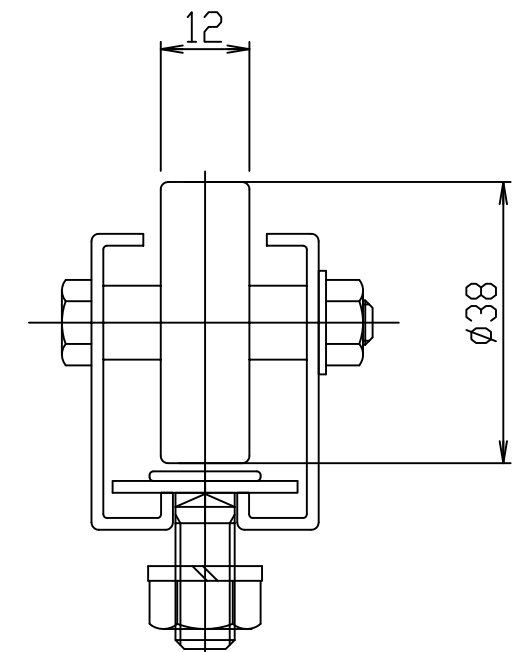

GR520-02

,3-0

標準
図番 GR520-02 

シリーズ名	ホイルコンベヤ		
名称	CPT3812 全体図		
			
CENTRAL CONVEYOR CO., LTD.			尺度 1/1