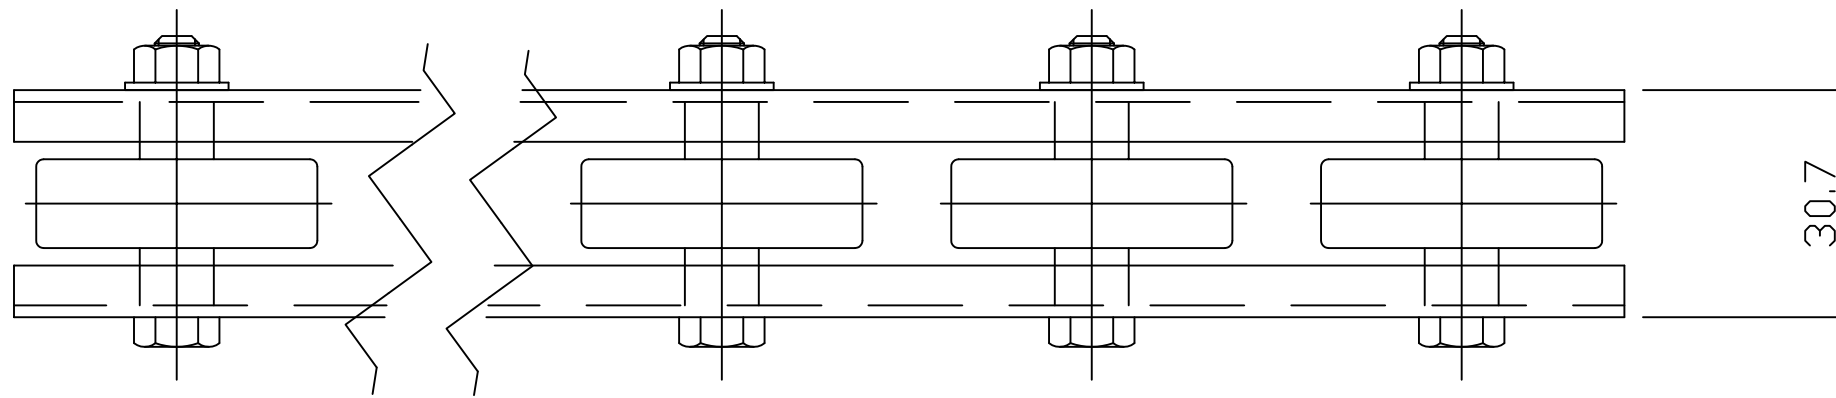

GR520-02

,3-0

標準
図番 GR520-02 

シリーズ名	ホイルコンベヤ		
名称	CPT3812 全体図		
			
CENTRAL CONVEYOR CO., LTD.			尺度 1/1