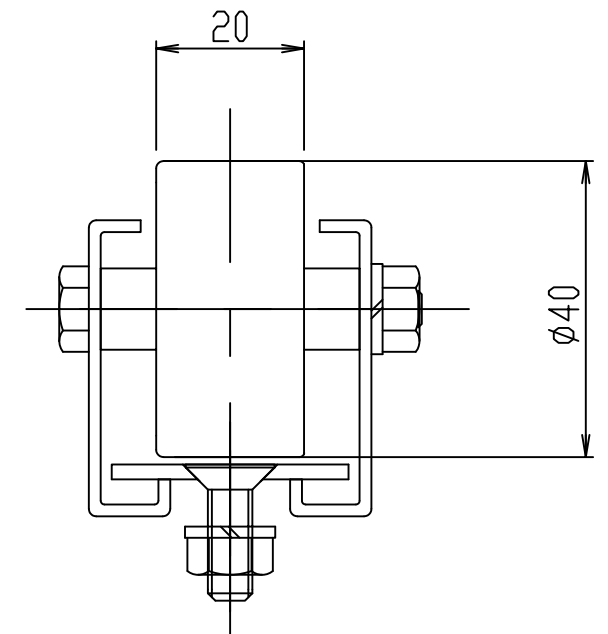

GR520-08

,3-0

標準
図番 GR520-08 

シリーズ名	ホイルコンベヤ		
名称	CPT4020 全体図		
	セントラルコンベヤ株式会社	尺度	1/1
CENTRAL CONVEYOR CO., LTD.			