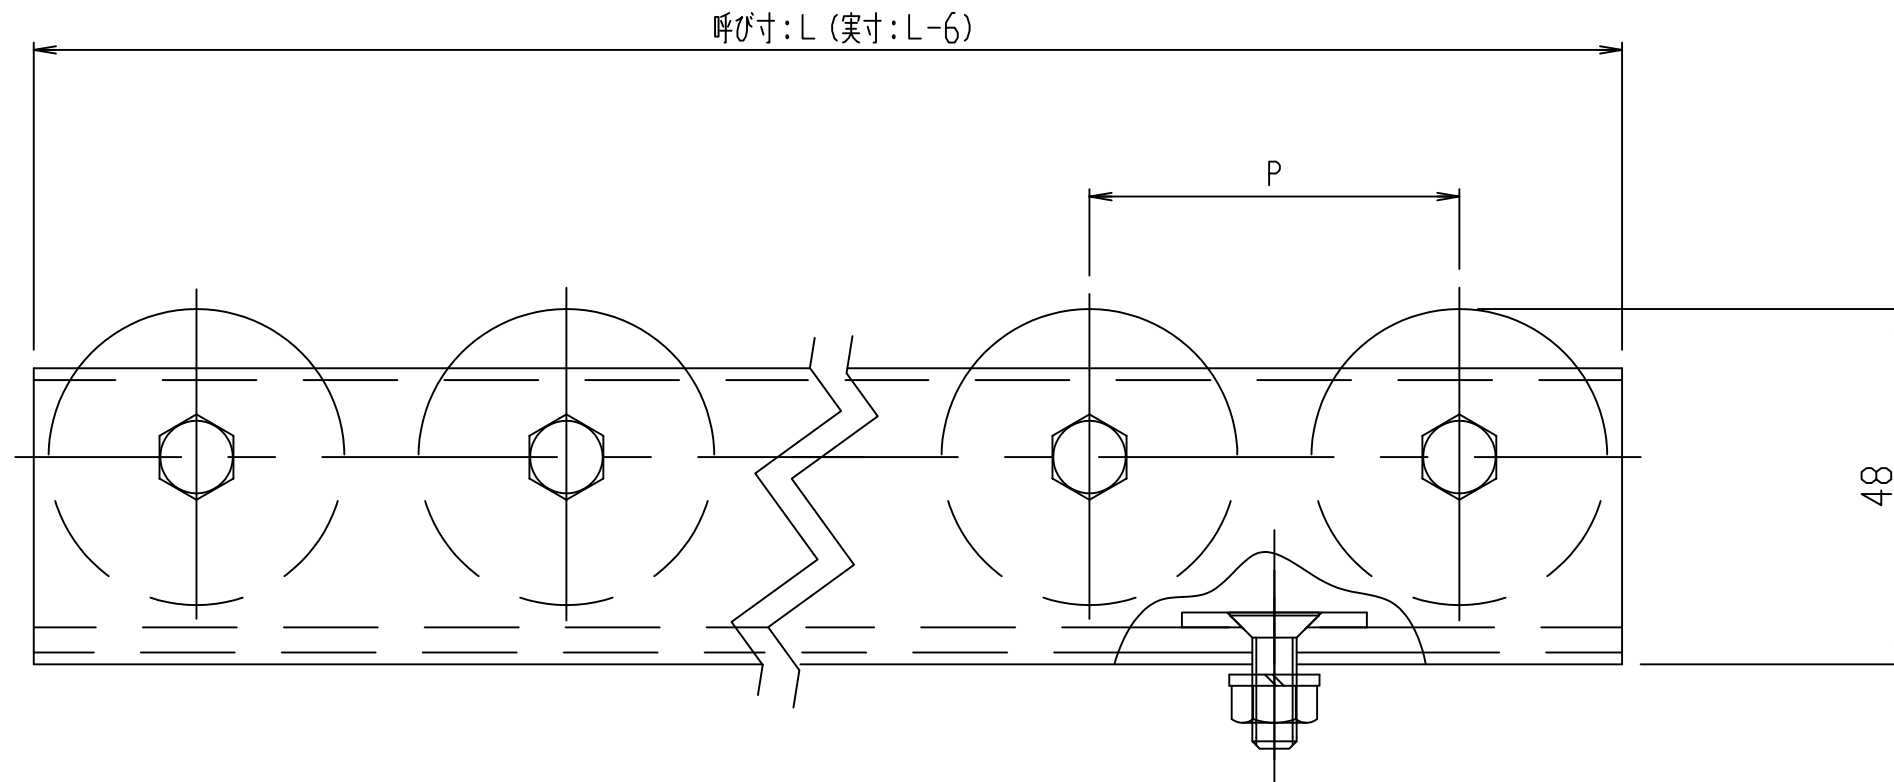

GR520-08

,3-0

標準
図番 GR520-08 

シリーズ名	ホイルコンベヤ		
名称	CPT4020 全体図		
	セントラルコンベヤ株式会社	尺度	1/1
CENTRAL CONVEYOR CO., LTD.			