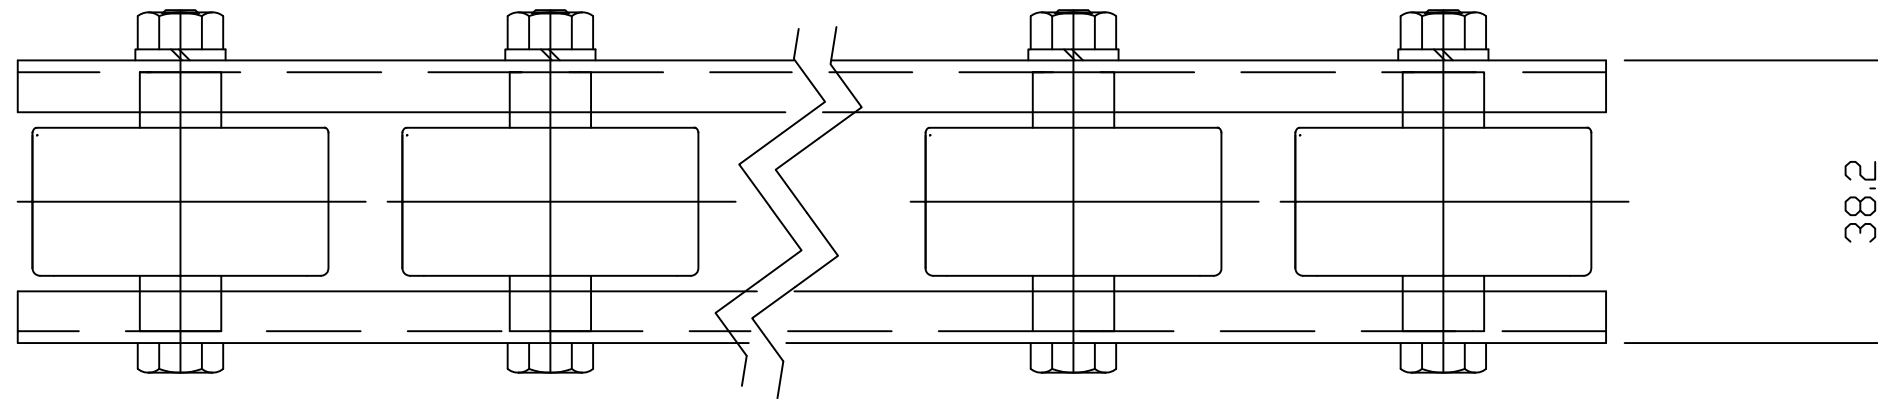

GR520-08

,3-0

標準
図番 GR520-08 

シリーズ名	ホイルコンベヤ		
名称	CPT4020 全体図		
	セントラルコンベヤ株式会社	尺度	1/1
CENTRAL CONVEYOR CO., LTD.			