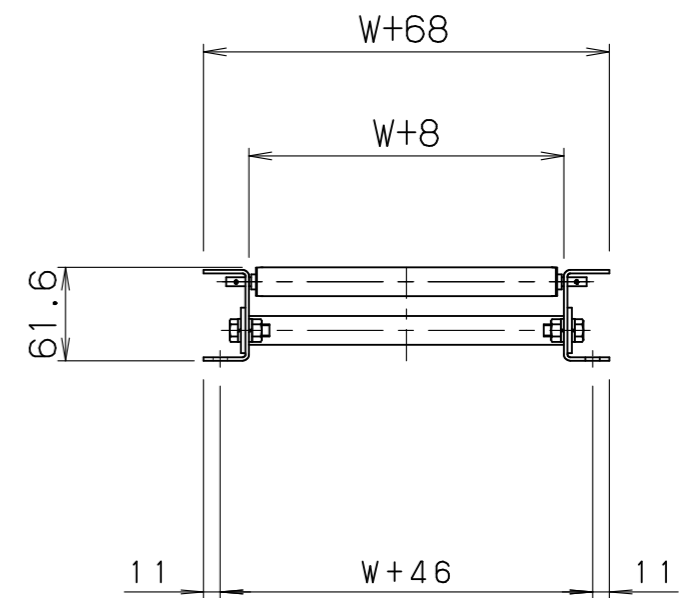

\*機長2000L・3000Lのみ中心にスタンド孔があります

\*本図は MMR1906 200W 30P 1000Lを示す。

標準図番 GR530-18

シリーズ名	スチール製ローラコンベヤ		
名称	MMR1906 全体図		
<b>セントラルコンベヤ株式会社</b>			
CENTRAL CONVEYOR CO., LTD.			尺度 1/5