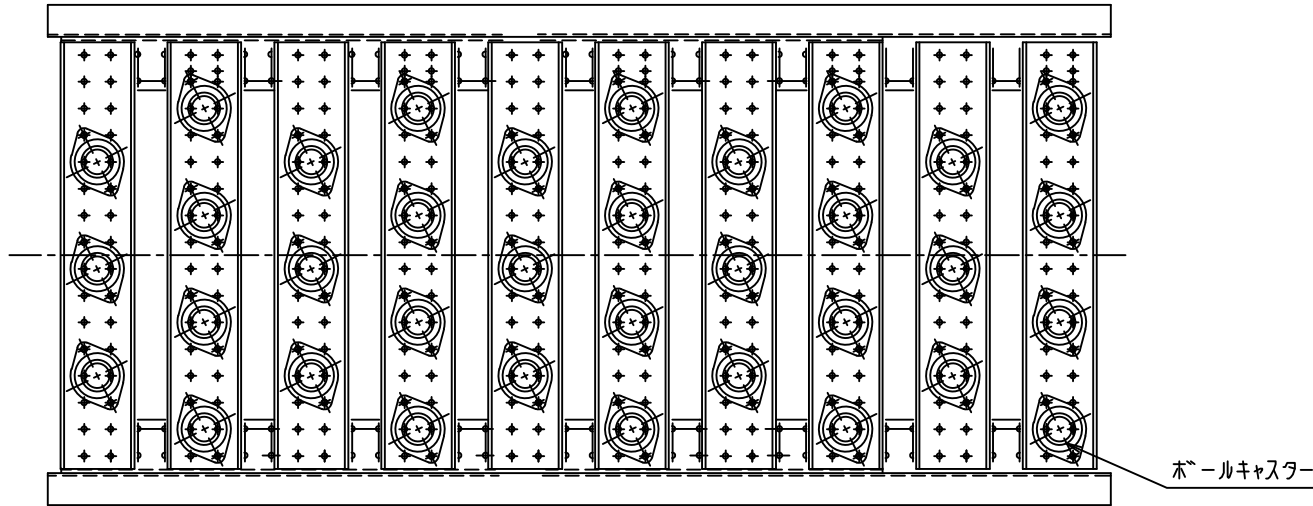

本図は550W×100P×600Lにて作図

標準  
図番 GR565-30

シリーズ名	オプション 機器
名称	自在方向転換機 FB型(60) 全体図

本図は400W×100P×1000Lにて作図

標準  
図番 GR565-30 

シリーズ名	オプション 機器
名称	自在方向転換機 FB型(90) 全体図

ボールキャスター

\*本図は400W×100P×1000Lにて作図

標準  
図番 GR565-10 

シリーズ名	オプション 機器
名称	自在方向転換機 FBT型 全体図
	
<b>セントラルコンベヤ株式会社</b> <small>尺 寸</small> 1/5	
<b>CENTRAL CONVEYOR CO., LTD.</b>	