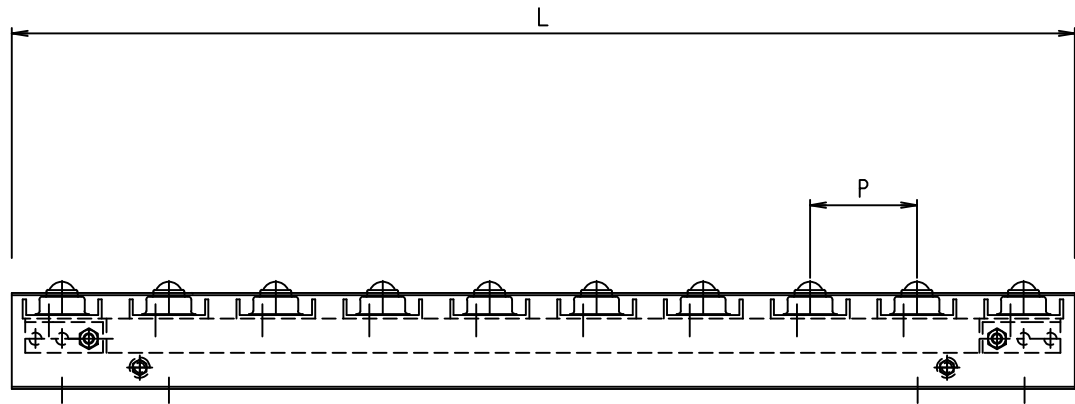

本図は550W×100P×600Lにて作図

標準  
図番 GR565-30

シリーズ名	オプション 機器
名称	自在方向転換機 FB型(60) 全体図

本図は400W×100P×1000Lにて作図

標準  
図番 GR565-30 

シリーズ名	オプション 機器
名称	自在方向転換機 FB型(90) 全体図

ボールキャスター

\*本図は400W×100P×1000Lにて作図

標準  
図番 GR565-10 

シリーズ名	オプション 機器
名称	自在方向転換機 FBT型 全体図
	
<b>セントラルコンベヤ株式会社</b> <small>尺 寸</small> 1/5	
<b>CENTRAL CONVEYOR CO., LTD.</b>	