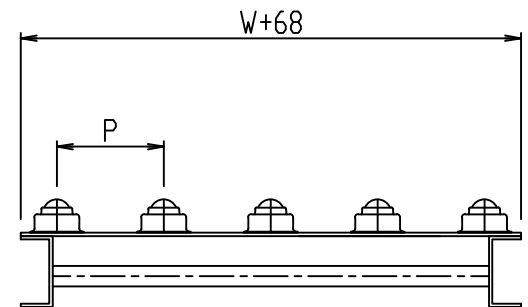

本図は550W×100P×600Lにて作図

標準  
図番 GR565-30

シリーズ名	オプション 機器
名称	自在方向転換機 FB型(60) 全体図

本図は400W×100P×1000Lにて作図

標準  
図番 GR565-30 

シリーズ名	オプション 機器
名称	自在方向転換機 FB型(90) 全体図

ボールキャスター

\*本図は400W×100P×1000Lにて作図

標準  
図番 GR565-10 

シリーズ名	オプション 機器
名称	自在方向転換機 FBT型 全体図
	
<b>セントラルコンベヤ株式会社</b> <small>尺 寸</small> 1/5	
<b>CENTRAL CONVEYOR CO., LTD.</b>	