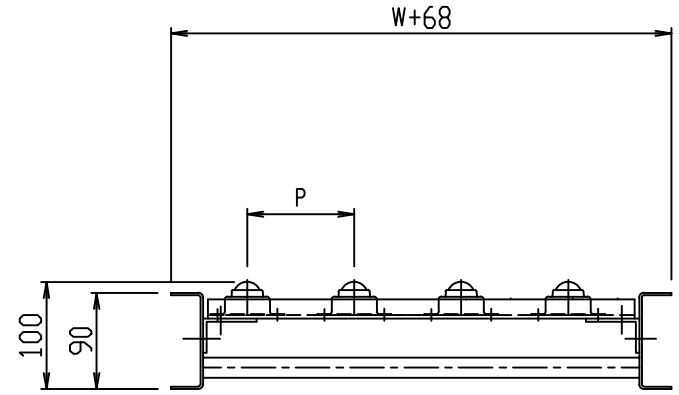

本図は550W×100P×600Lにて作図

標準  
図番 GR565-30

シリーズ名	オプション 機器
名称	自在方向転換機 FB型(60) 全体図

本図は400W×100P×1000Lにて作図

標準  
図番 GR565-30 

シリーズ名	オプション 機器
名称	自在方向転換機 FB型(90) 全体図

ボールキャスター

\*本図は400W×100P×1000Lにて作図

標準  
図番 GR565-10 

シリーズ名	オプション 機器
名称	自在方向転換機 FBT型 全体図
	
<b>セントラルコンベヤ株式会社</b> <small>尺 寸</small> 1/5	
<b>CENTRAL CONVEYOR CO., LTD.</b>	