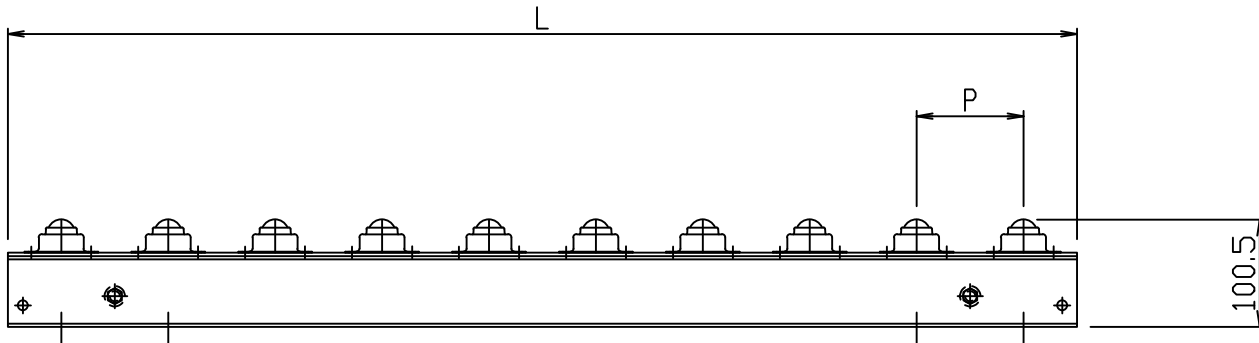

本図は550W×100P×600Lにて作図

標準  
図番 GR565-30

シリーズ名	オプション 機器
名称	自在方向転換機 FB型(60) 全体図

本図は400W×100P×1000Lにて作図

標準  
図番 GR565-30 

シリーズ名	オプション 機器
名称	自在方向転換機 FB型(90) 全体図

ボールキャスター

\*本図は400W×100P×1000Lにて作図

標準  
図番 GR565-10 

シリーズ名	オプション 機器
名称	自在方向転換機 FBT型 全体図
	
<b>セントラルコンベヤ株式会社</b> <small>尺 寸</small> 1/5	
<b>CENTRAL CONVEYOR CO., LTD.</b>	