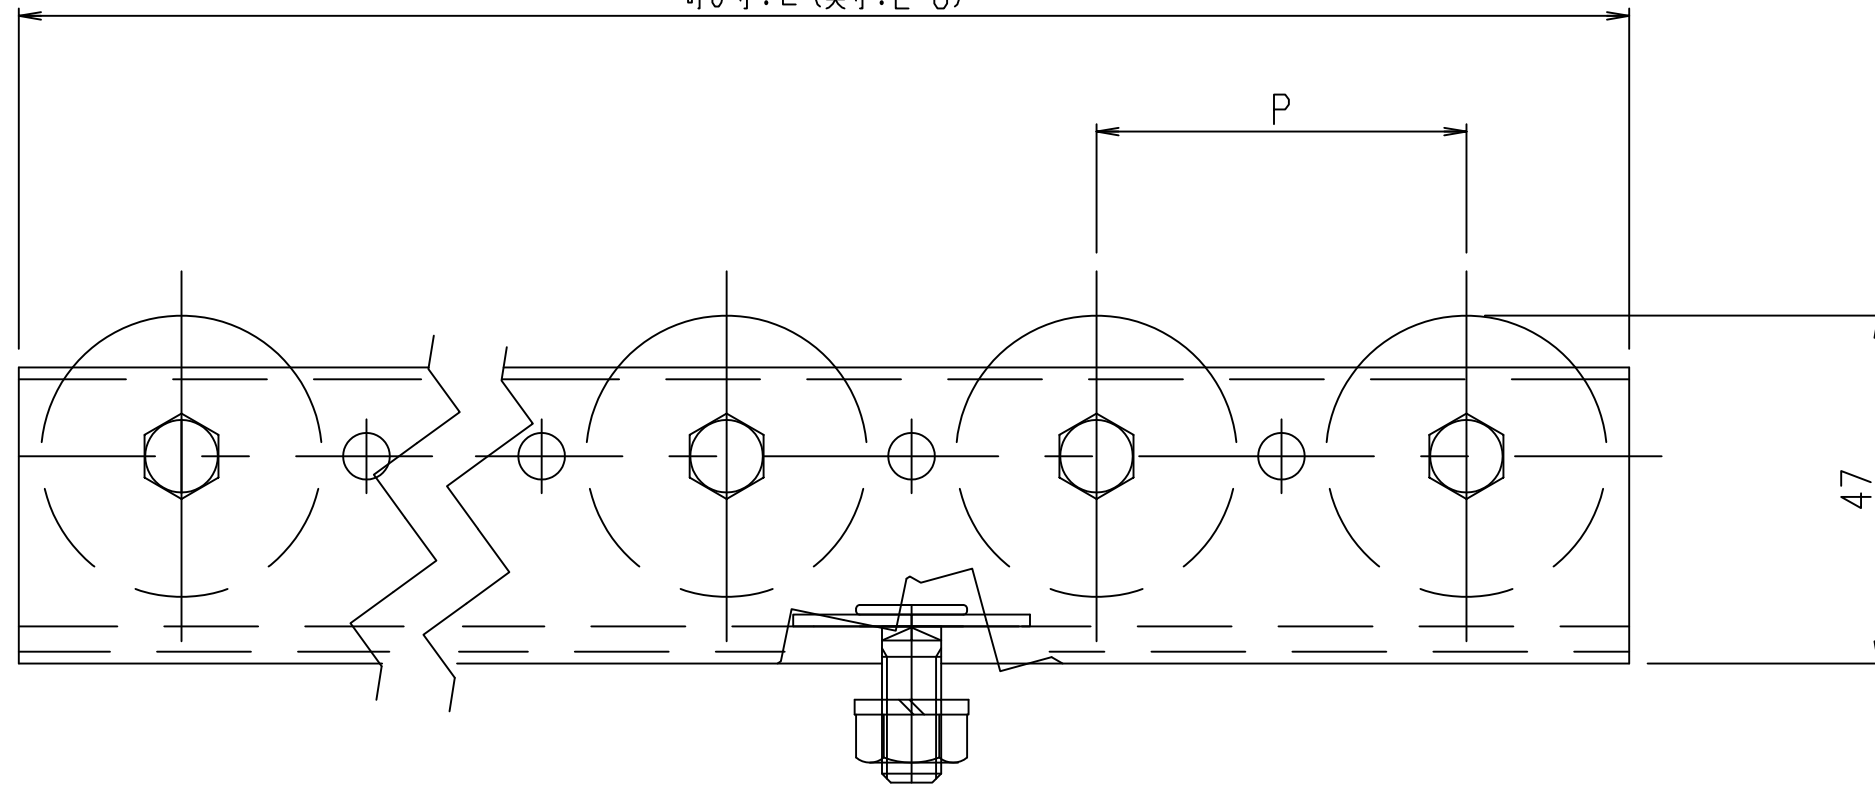

GR520-06

,3-0

呼び寸:L (実寸:L-6)

標準図番 GR520-06 

シリーズ名	ホイルコンベヤ		
名称	CJT3812 全体図		
			
セントラルコンベヤ株式会社			尺度 1/1
CENTRAL CONVEYOR CO., LTD.			