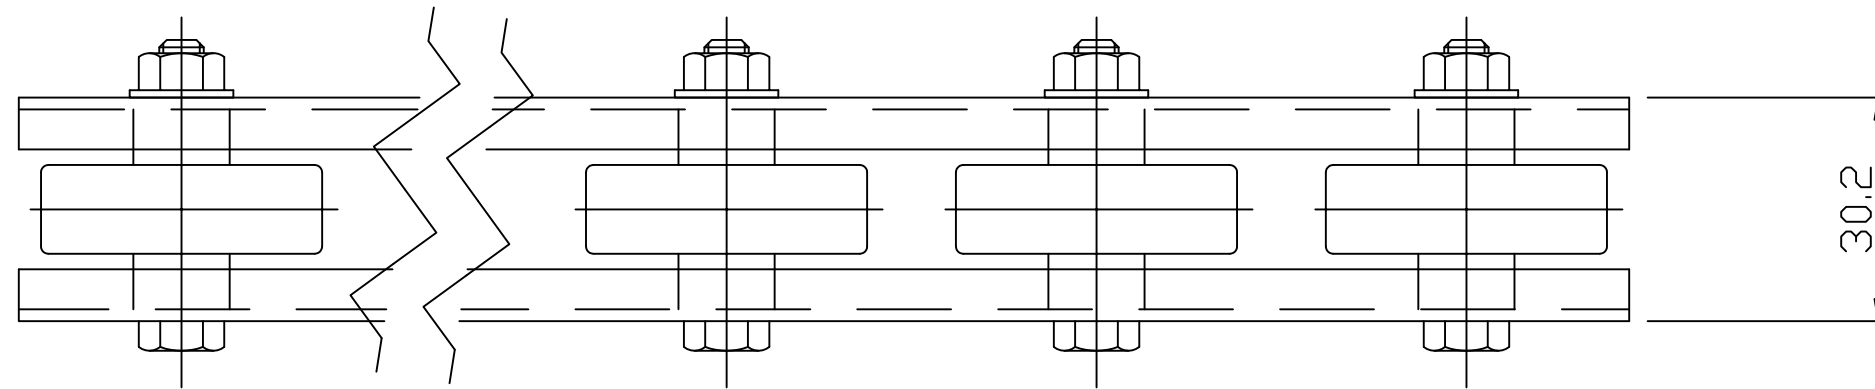

GR520-06

,3-0

呼び寸:L (実寸:L-6)

標準図番 GR520-06 

シリーズ名	ホイルコンベヤ		
名称	CJT3812 全体図		
			
セントラルコンベヤ株式会社			尺度 1/1
CENTRAL CONVEYOR CO., LTD.			