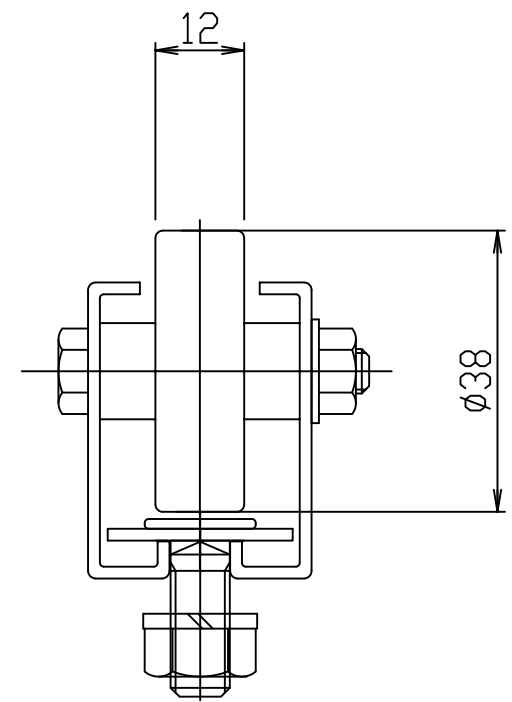

GR520-06

,3-0

呼び寸:L (実寸:L-6)

標準図番 GR520-06 

シリーズ名	ホイルコンベヤ		
名称	CJT3812 全体図		
			
セントラルコンベヤ株式会社			尺度 1/1
CENTRAL CONVEYOR CO., LTD.			