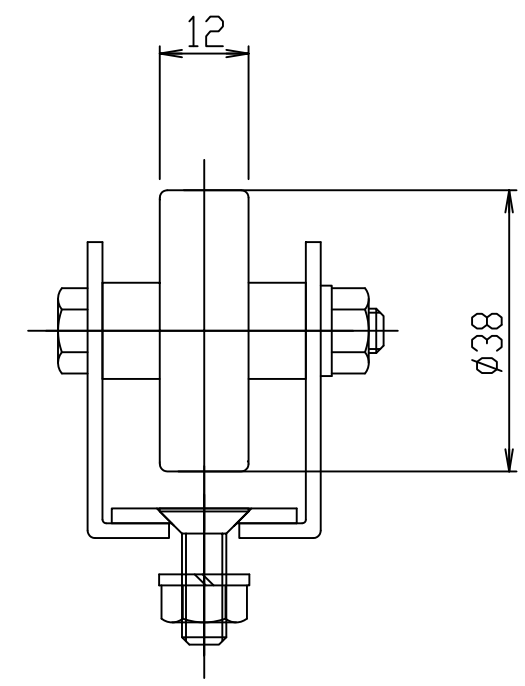

GR520-10

,3-0

標準
図番 GR520-10 

シリーズ名	ホィールコンベヤ		
名称	CPSU3812 全体図		
			
セントラルコンベヤ株式会社			尺度 $\frac{1}{1}$
CENTRAL CONVEYOR CO., LTD.			