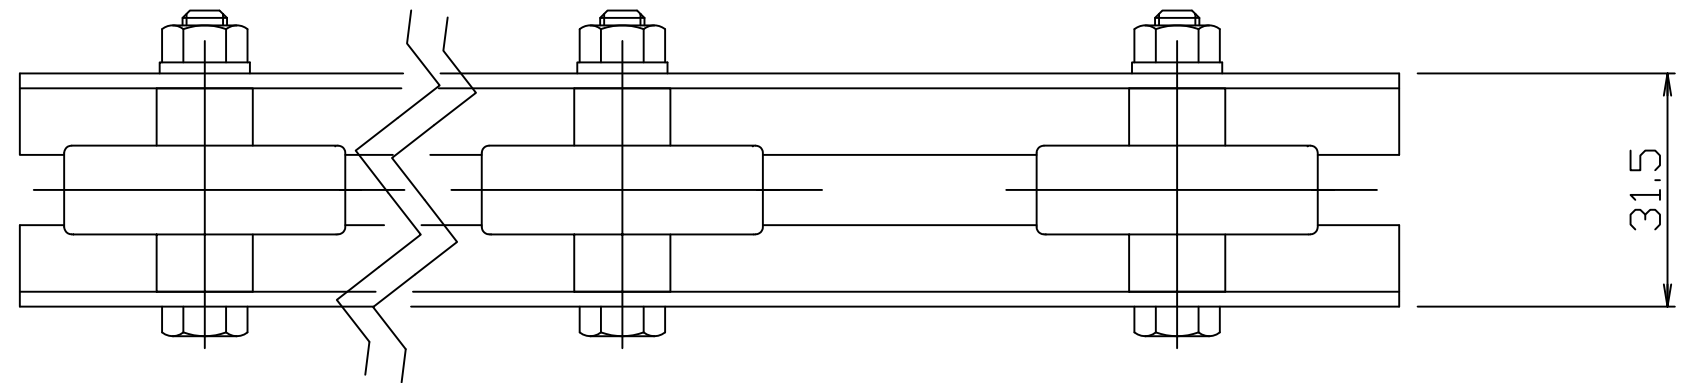

GR520-10

,3-0

標準
図番 GR520-10 

シリーズ名	ホィールコンベヤ		
名称	CPSU3812 全体図		
			
セントラルコンベヤ株式会社			尺度 $\frac{1}{1}$
CENTRAL CONVEYOR CO., LTD.			