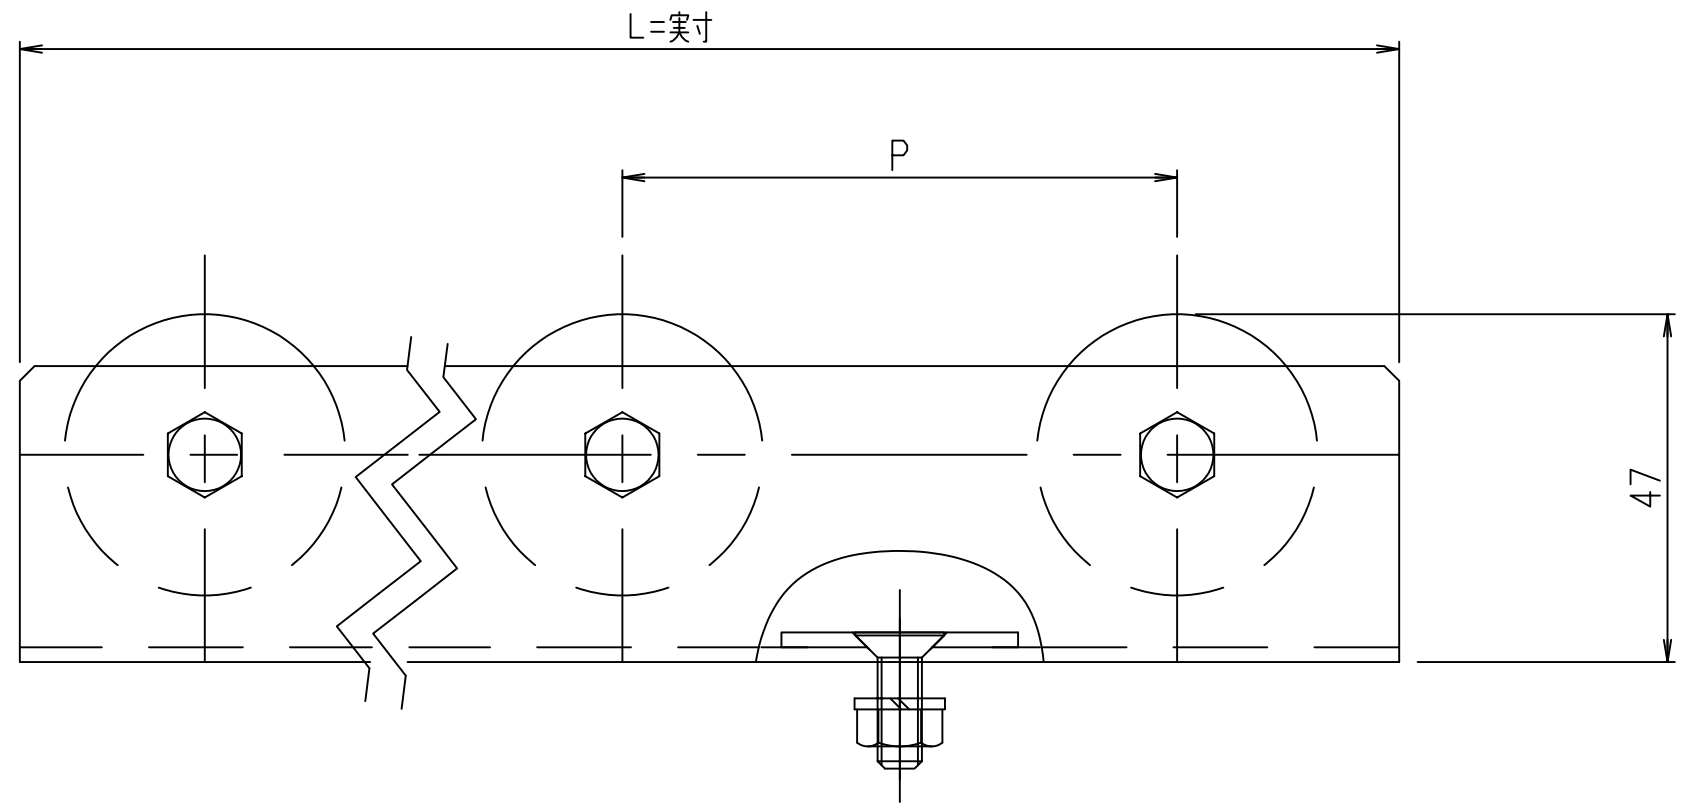

GR520-10

,3-0

標準
図番 GR520-10 

シリーズ名	ホィールコンベヤ		
名称	CPSU3812 全体図		
			
セントラルコンベヤ株式会社			尺度 $\frac{1}{1}$
CENTRAL CONVEYOR CO., LTD.			