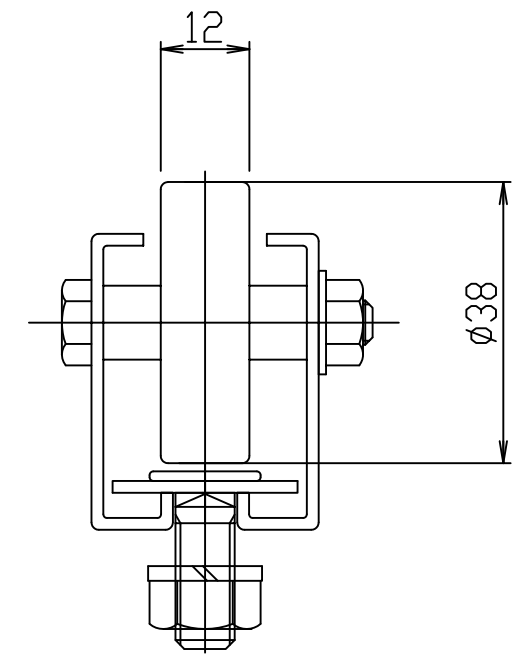

GR520-09

,3-0

呼び寸:L (実寸:L-6)

標準
図番 GR520-09 

シリーズ名	ホイルコンベヤ		
名称	CPSU3812K 全体図		
			
セントラルコンベヤ株式会社			尺度 1/1
CENTRAL CONVEYOR CO., LTD.			