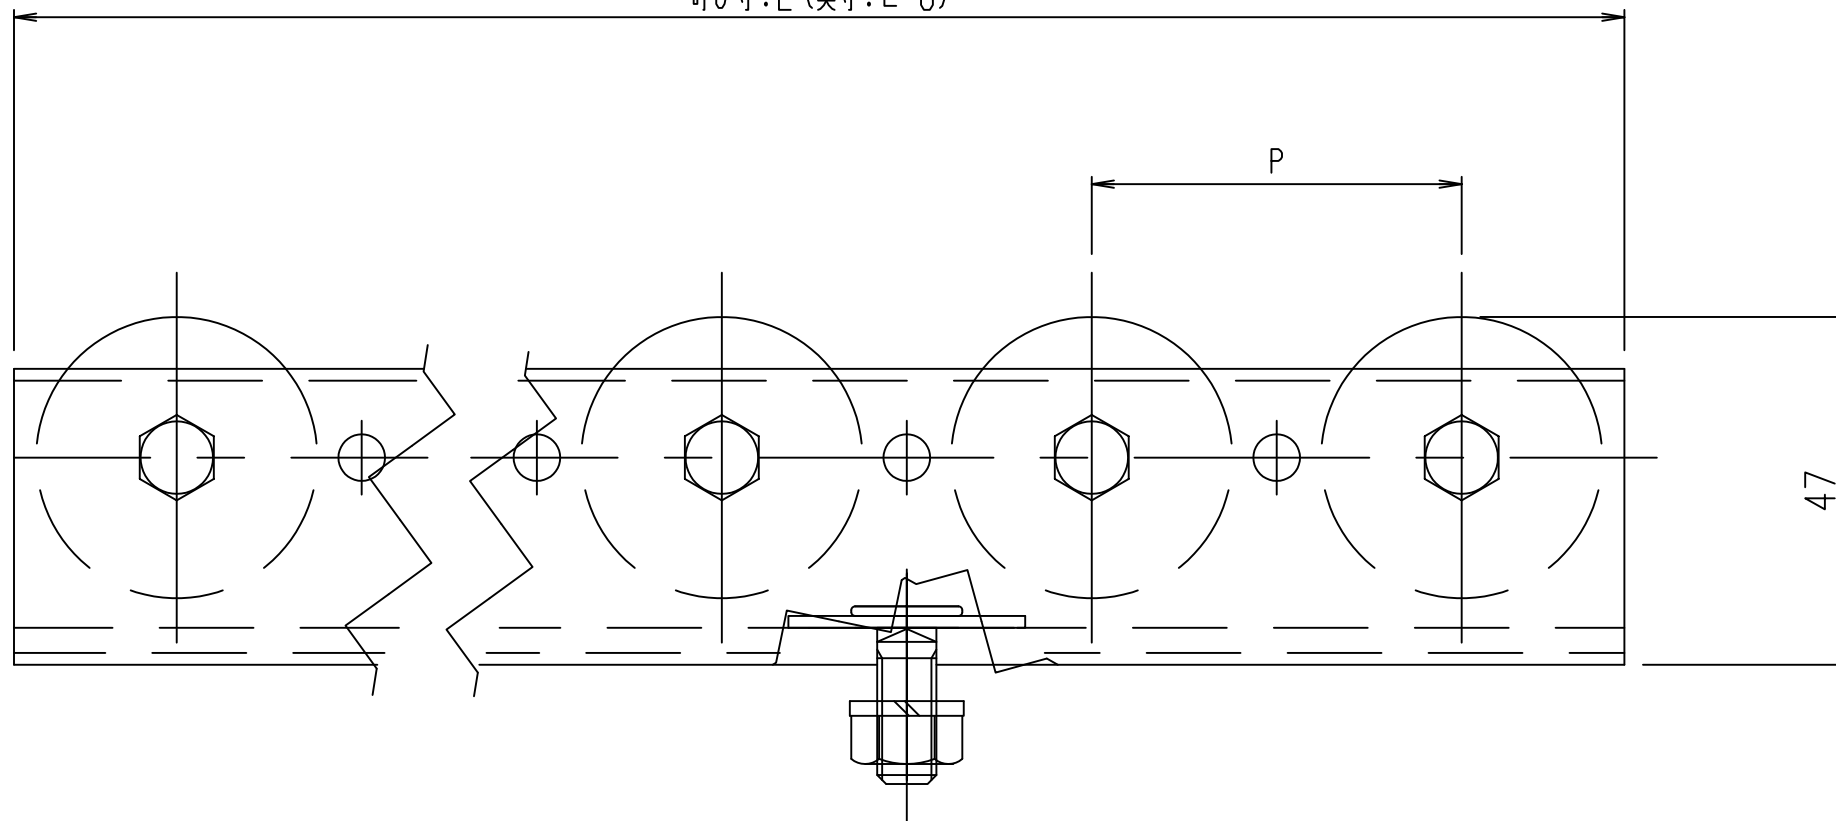

GR520-09

,3-0

呼び寸:L (実寸:L-6)

標準
図番 GR520-09 

シリーズ名	ホイルコンベヤ		
名称	CPSU3812K 全体図		
			
セントラルコンベヤ株式会社			尺度 1/1
CENTRAL CONVEYOR CO., LTD.			