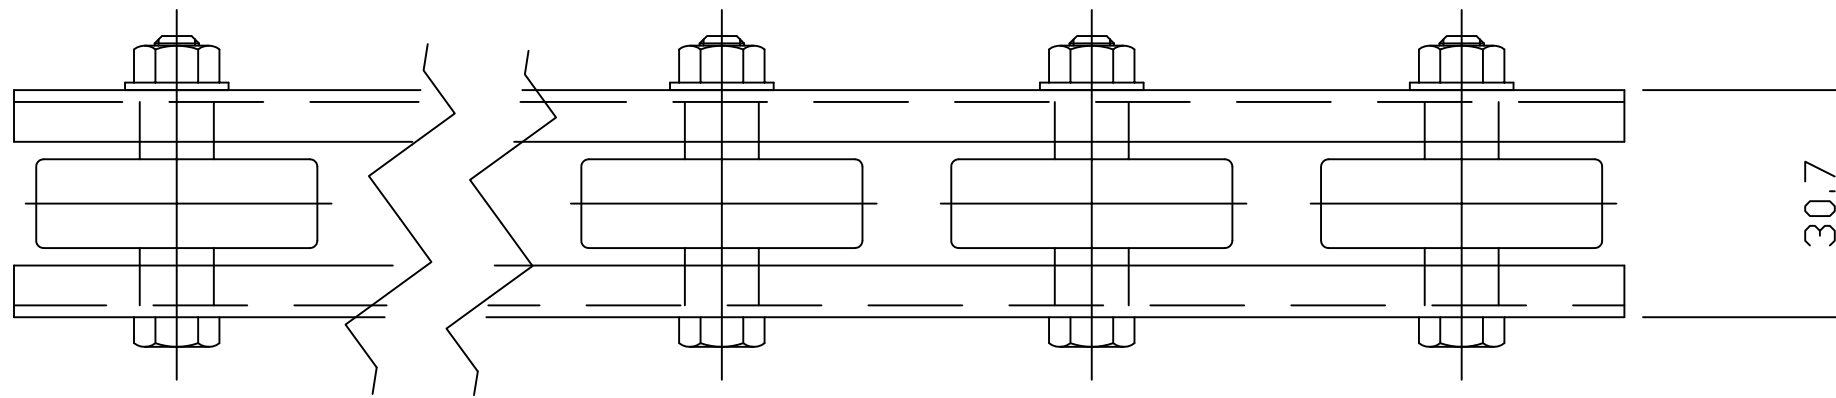

GR520-09

,3-0

呼び寸:L (実寸:L-6)

標準
図番 GR520-09 

シリーズ名	ホイルコンベヤ		
名称	CPSU3812K 全体図		
			
セントラルコンベヤ株式会社			尺度 1/1
CENTRAL CONVEYOR CO., LTD.			