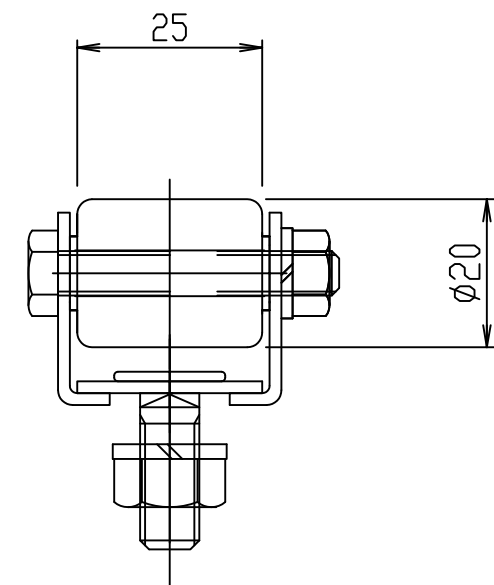

GR520-07

,3-0

標準
図番 GR520-07 

シリーズ名 ホイールコンベヤ

名称 CPT2025 全体図

セントラルコンベヤ株式会社
CENTRAL CONVEYOR CO., LTD.

尺度 1/1