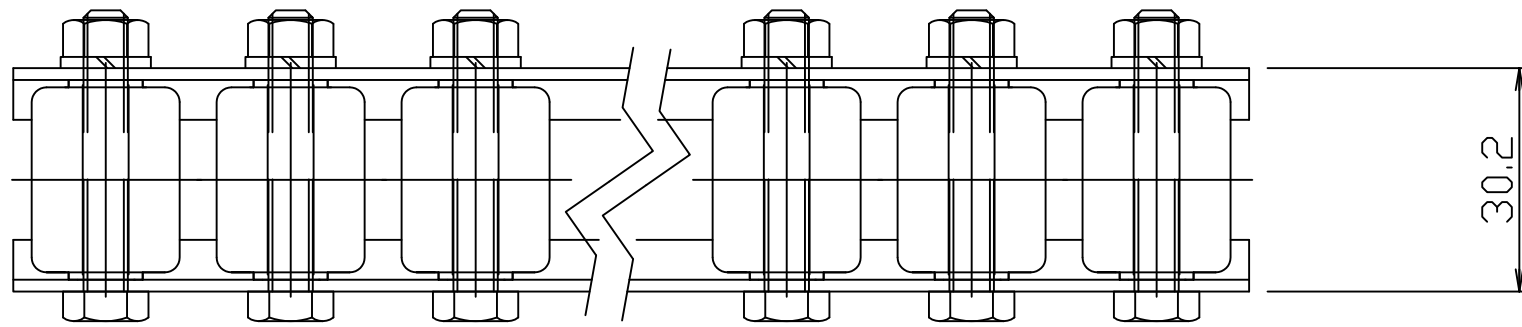

GR520-07

,3-0

標準
図番 GR520-07 

シリーズ名 ホイールコンベヤ

名称 CPT2025 全体図

セントラルコンベヤ株式会社
CENTRAL CONVEYOR CO., LTD.

尺度 1/1