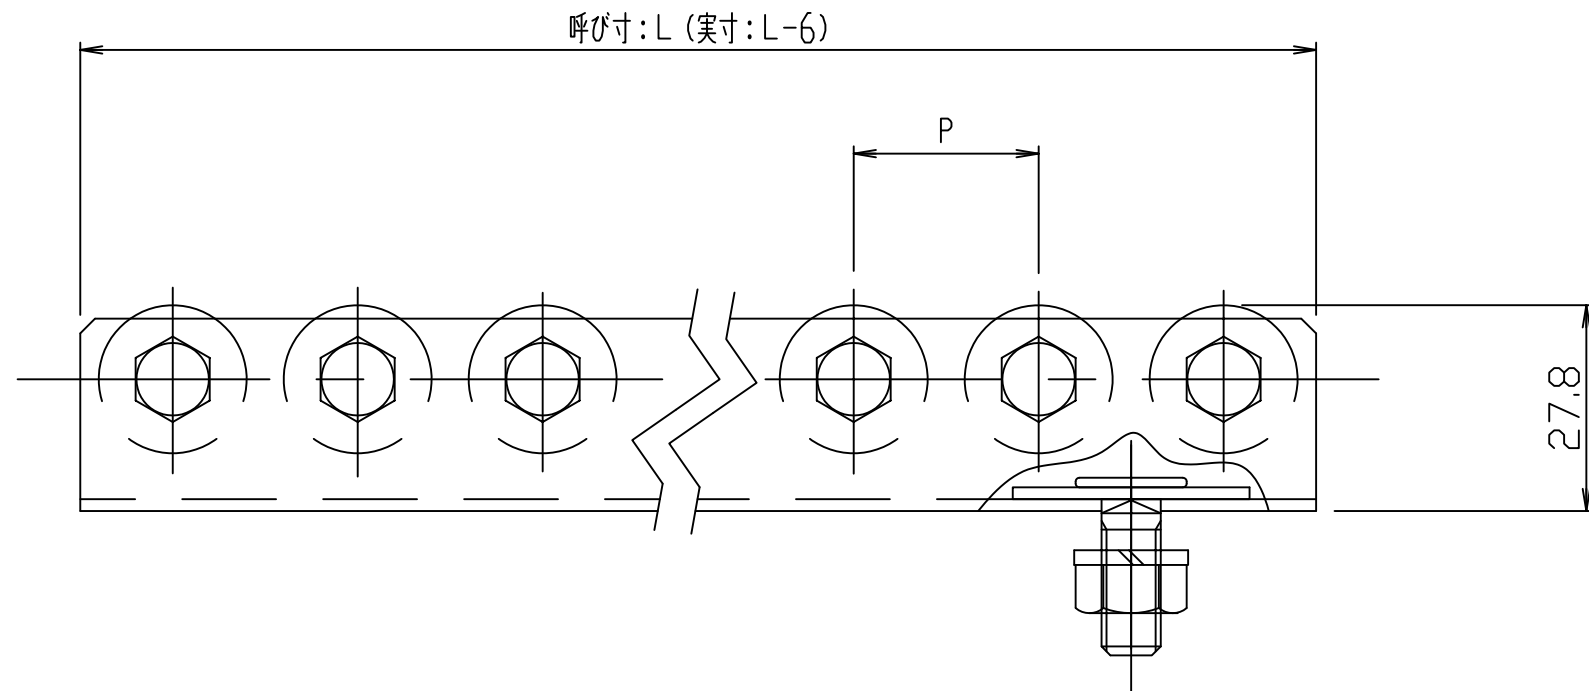

GR520-07

,3-0

標準
図番 GR520-07 

シリーズ名 ホイールコンベヤ

名称 CPT2025 全体図

セントラルコンベヤ株式会社
CENTRAL CONVEYOR CO., LTD.

尺度 1/1