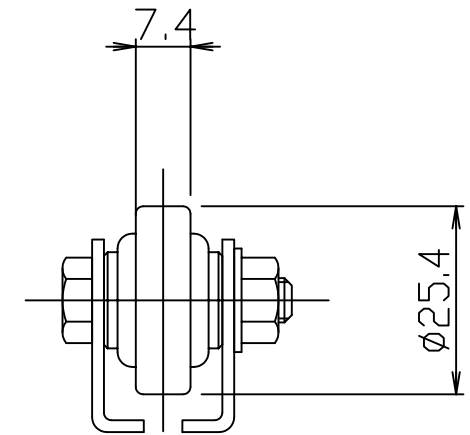

GR520-05

,3-0

標準  
図番 GR520-05 

シリーズ名 ホイールコンベヤ

名称 CPT2508 全体図

 **セントラルコンベヤ株式会社** 尺度 1/1  
**CENTRAL CONVEYOR CO., LTD.**