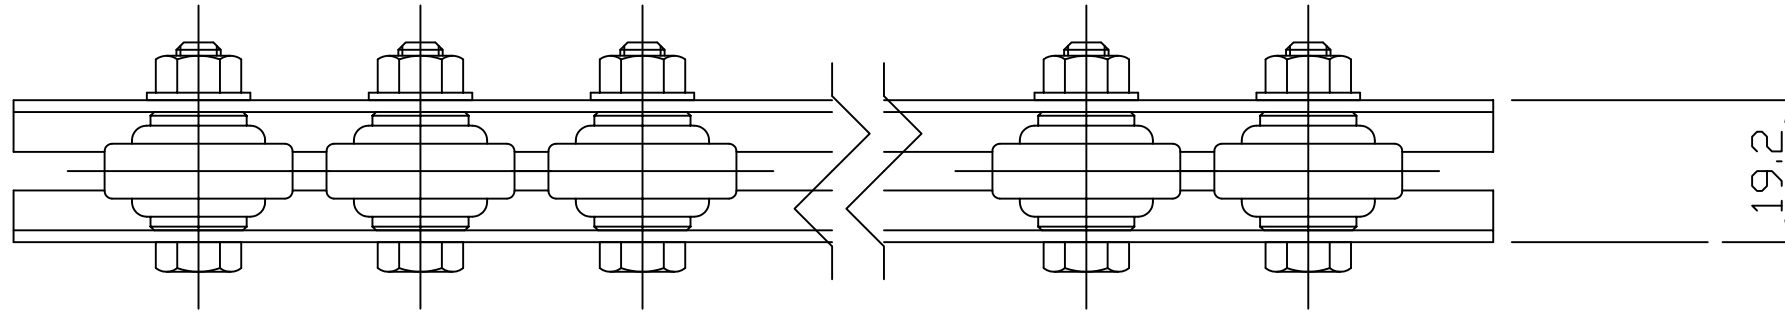

GR520-05

,3-0

標準  
図番 GR520-05 

シリーズ名 ホイールコンベヤ

名称 CPT2508 全体図

 **セントラルコンベヤ株式会社** 尺度 1/1  
**CENTRAL CONVEYOR CO., LTD.**