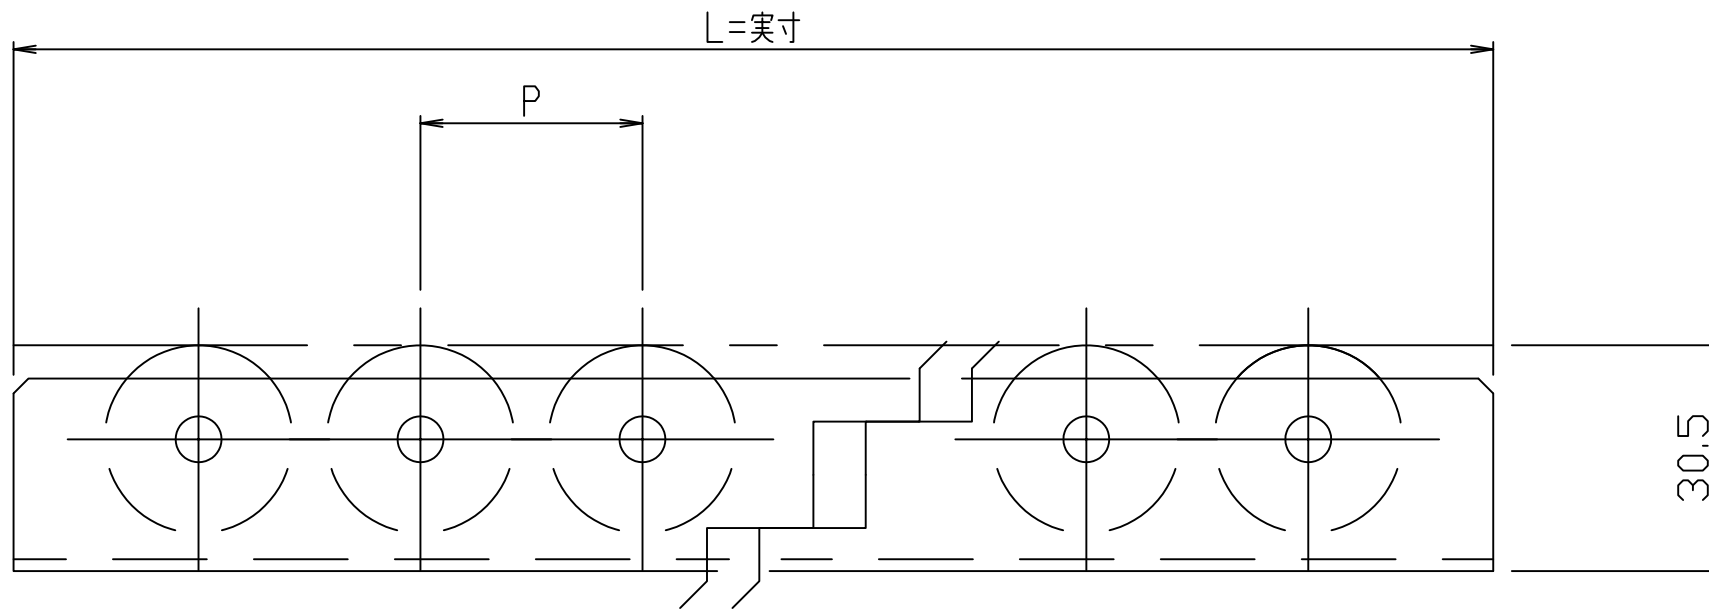

GR520-05

,3-0

標準  
図番 GR520-05 

シリーズ名 ホイールコンベヤ

名称 CPT2508 全体図

 **セントラルコンベヤ株式会社** 尺度 1/1  
**CENTRAL CONVEYOR CO., LTD.**