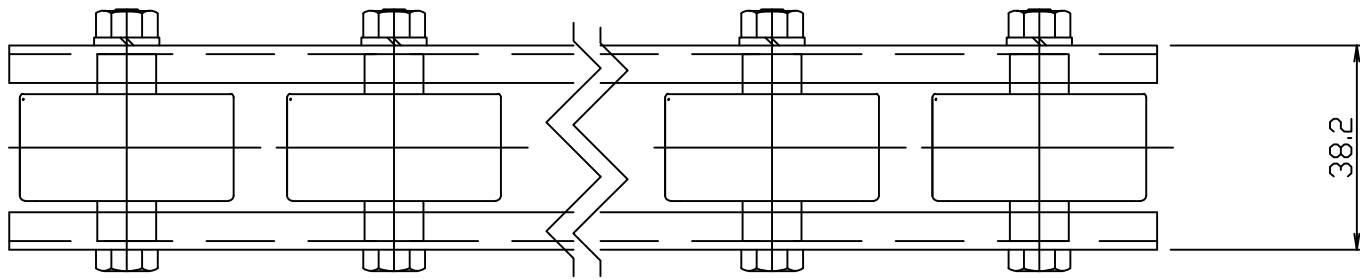

cpt4020 FBh-1

標準 図番 GR580-08 \triangle

シリーズ名	ホイールコンベヤ
名称	CPT4020 全体図

	セントラルコンベヤ株式会社	<small>尺 寸</small>	$\frac{1}{1}$
	CENTRAL CONVEYOR CO., LTD.		