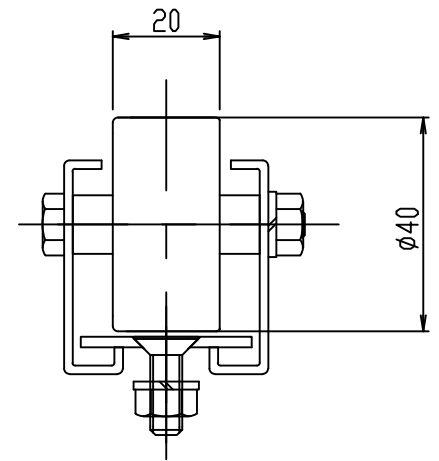

cpt4020 FBh-1

標準 図番 GR580-08 \triangle

シリーズ名	ホイールコンベヤ
名称	CPT4020 全体図

	セントラルコンベヤ株式会社	<small>尺 寸</small>	$\frac{1}{1}$
	CENTRAL CONVEYOR CO., LTD.		