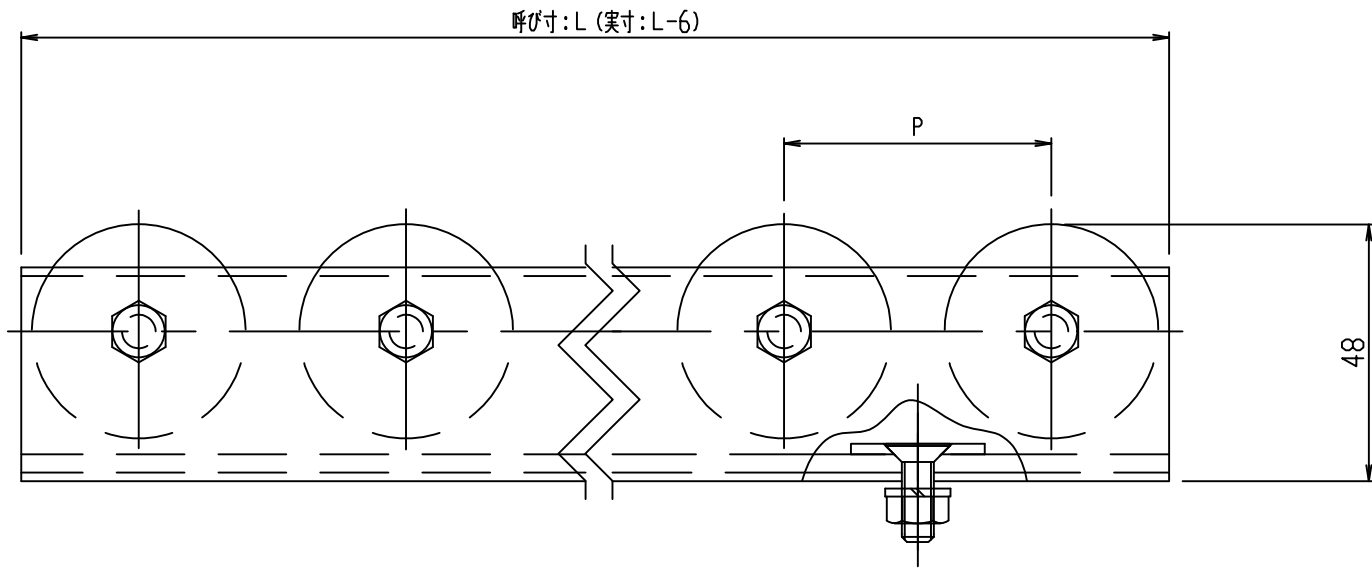

cpt4020 FBh-1

標準 図番 GR580-08 \triangle

シリーズ名	ホイールコンベヤ
名称	CPT4020 全体図

	セントラルコンベヤ株式会社	<small>尺 寸</small>	$\frac{1}{1}$
	CENTRAL CONVEYOR CO., LTD.		