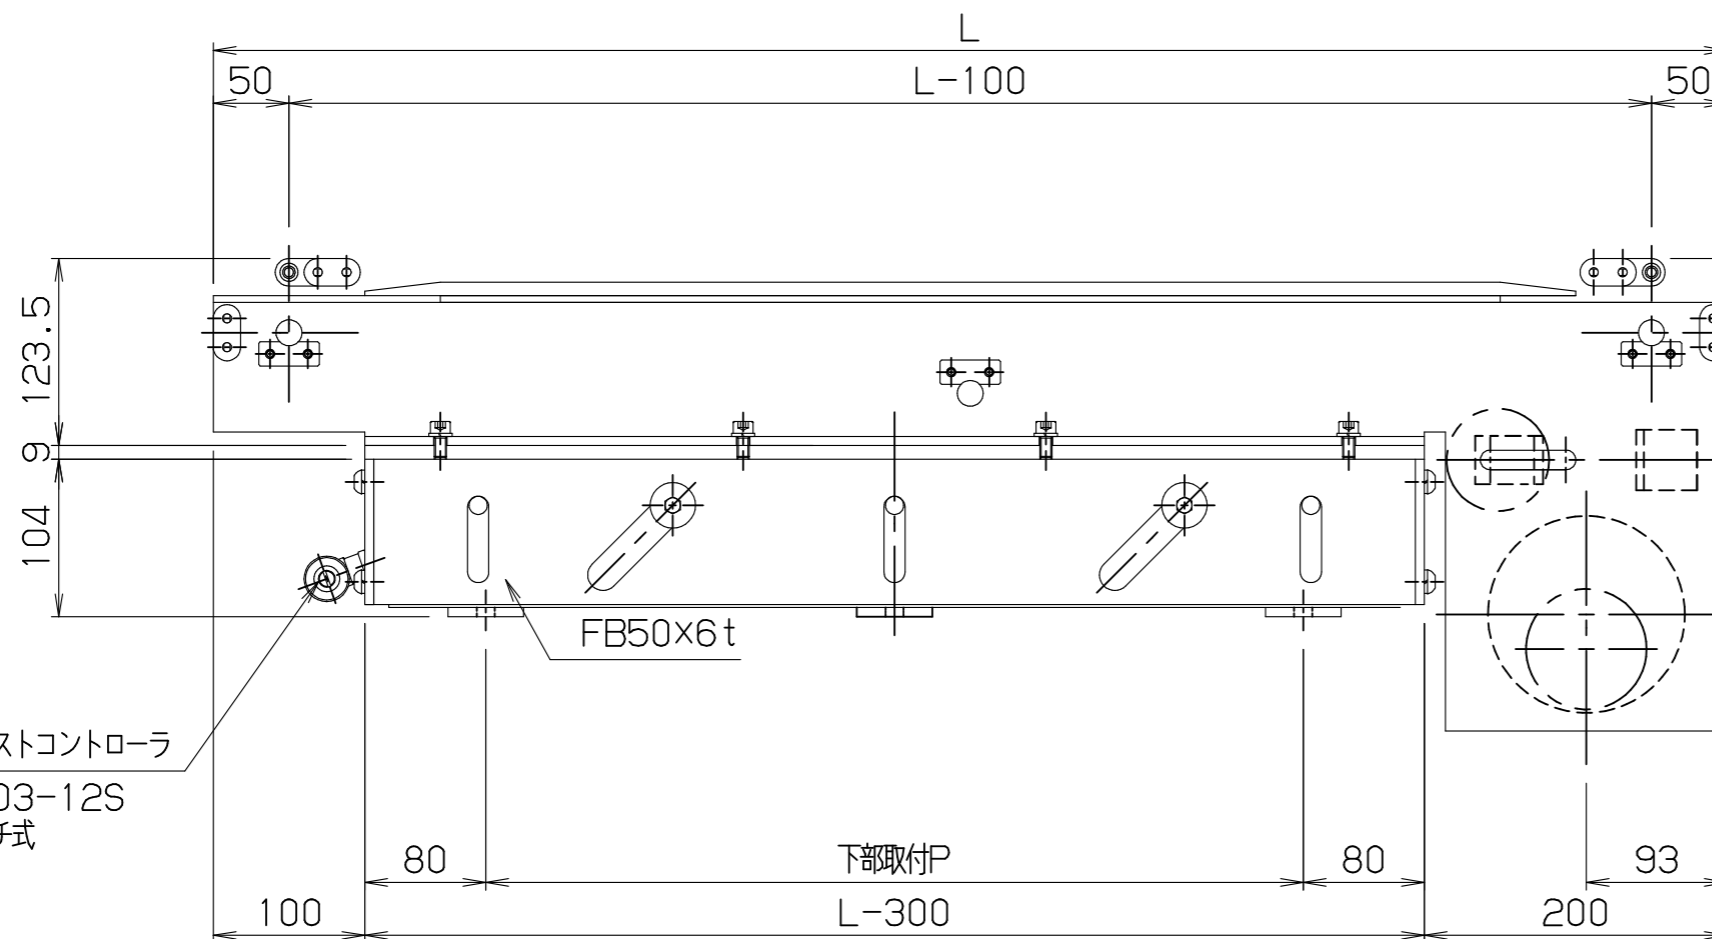

A-A断面図

スピードエキゾーストコントローラ  
ASV510F-03-12S  
12mmワンタッチ式

搬送チェーン  
RF60

GMTA020-24U30~75 (橋本)  
(GMTA020-18U10~25)

標準  
図番

シリーズ名	アップベースドライブユニット チェーンコンベヤドライブ 平行リンク式 (水平垂直アップダウン)
名称	UDCC45型 全体図

注1: UDCC45-1500Nは、直置き以外の取り付けは両端と中央下部も受けて下さい。

※本図はUDCC45-1000Nにて作図

**セントラルコンベヤ株式会社**  
**CENTRAL CONVEYOR CO., LTD.**

尺度 1/5