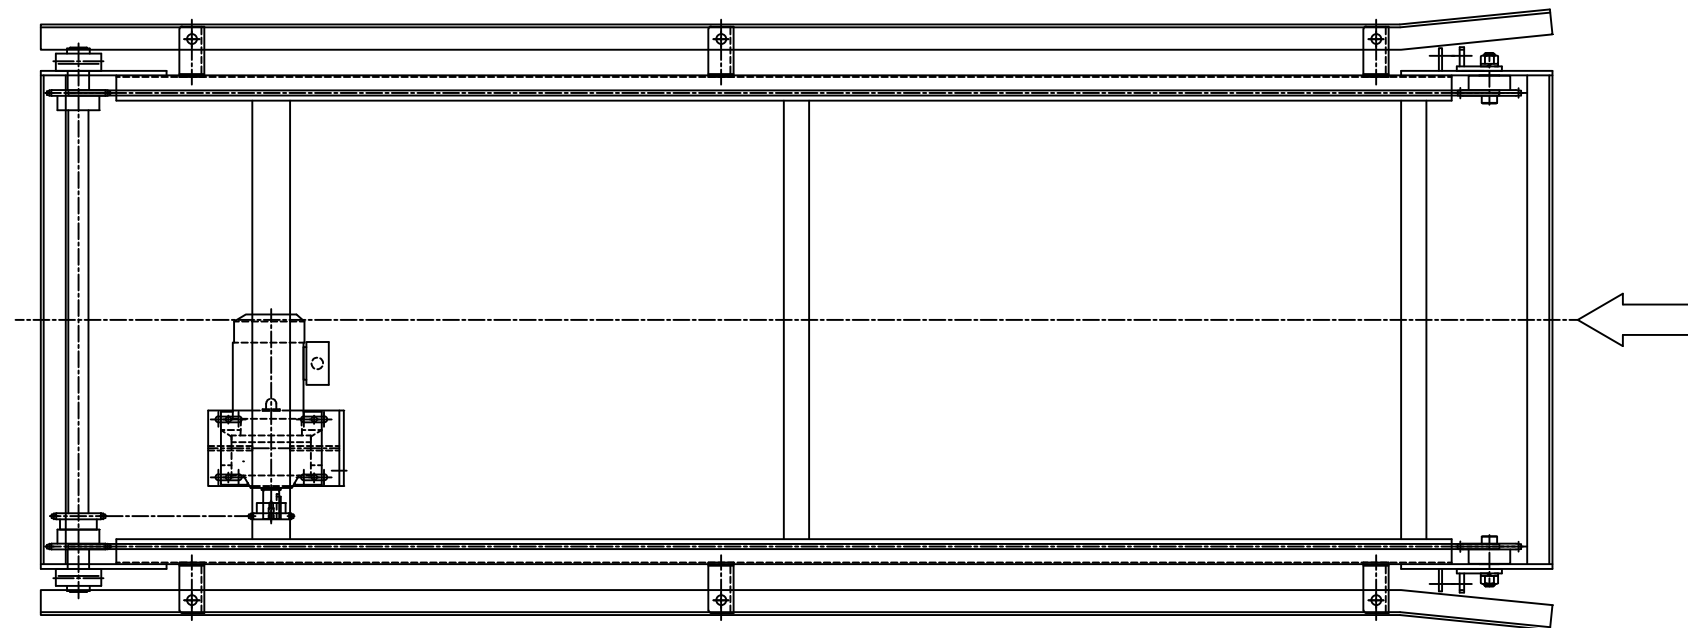

cdcc60

FBh-1

*本図はCC900×3000L×630Hにて作図

標準 図番	CC000-01	△A
----------	----------	----

シリーズ名	チェーンパレイス
名称	CDCC60 全体図

	セントラルコンベヤ株式会社	尺 度	1/15
	CENTRAL CONVEYOR CO., LTD.		