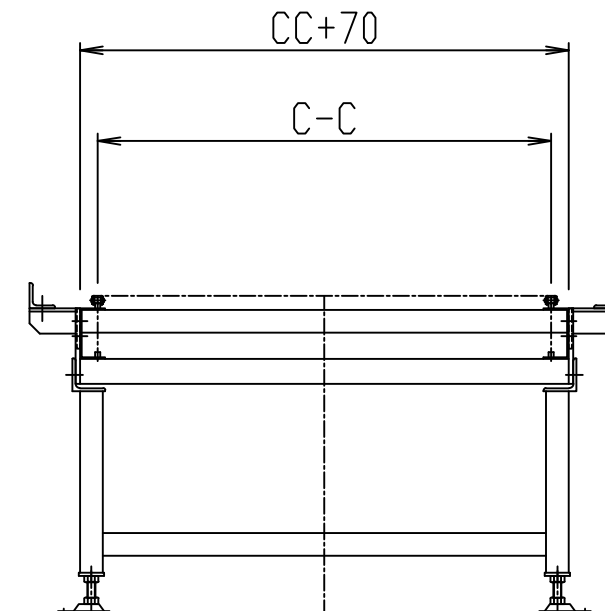

cdcc60

FBh-1

*本図はCC900×3000L×630Hにて作図

標準 図番	CC000-01	△A
----------	----------	----

シリーズ名	チェーンパレイス
名称	CDCC60 全体図

	セントラルコンベヤ株式会社	尺 度	1/15
	CENTRAL CONVEYOR CO., LTD.		