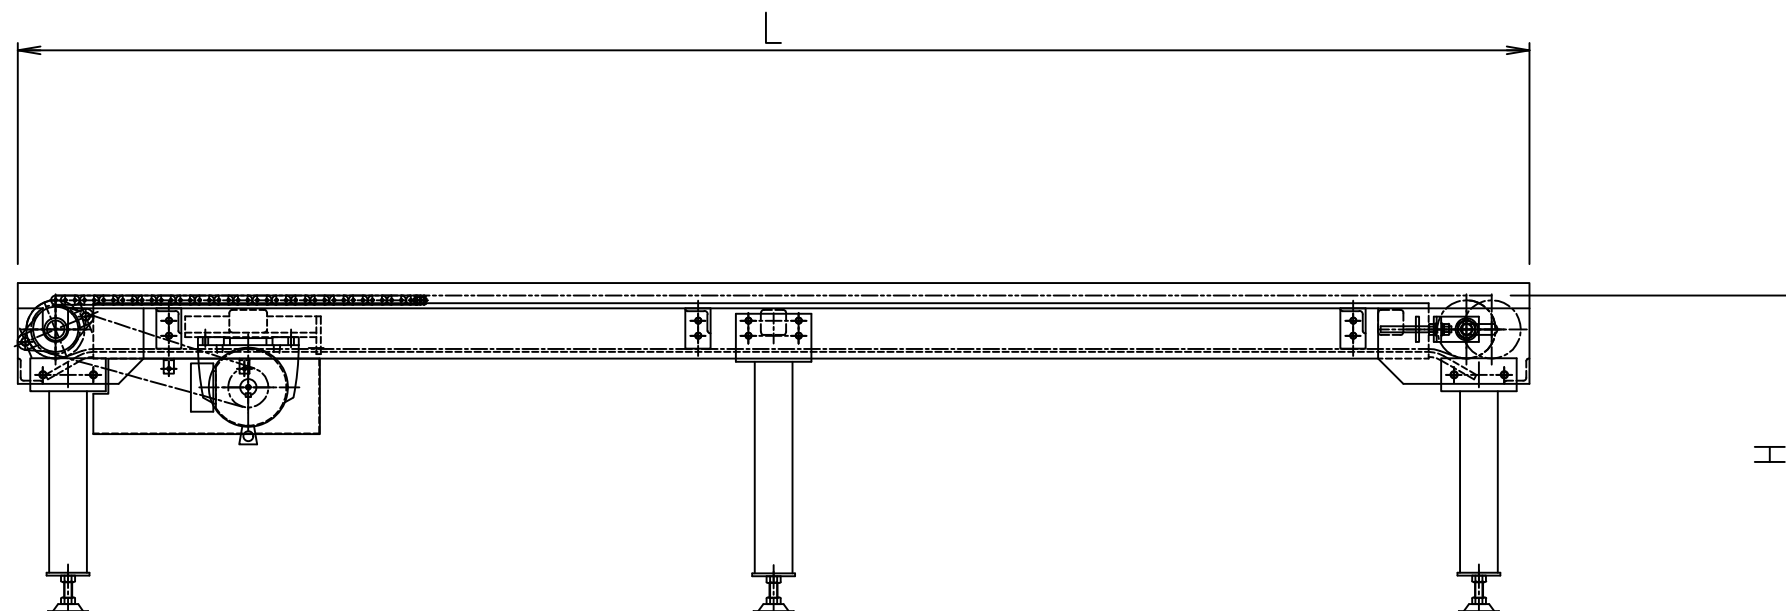

cdcc60

FBh-1

*本図はCC900×3000L×630Hにて作図

標準 図番	CC000-01	△A
----------	----------	----

シリーズ名	チェーンパレイス
名称	CDCC60 全体図

	セントラルコンベヤ株式会社	尺 度	1/15
	CENTRAL CONVEYOR CO., LTD.		