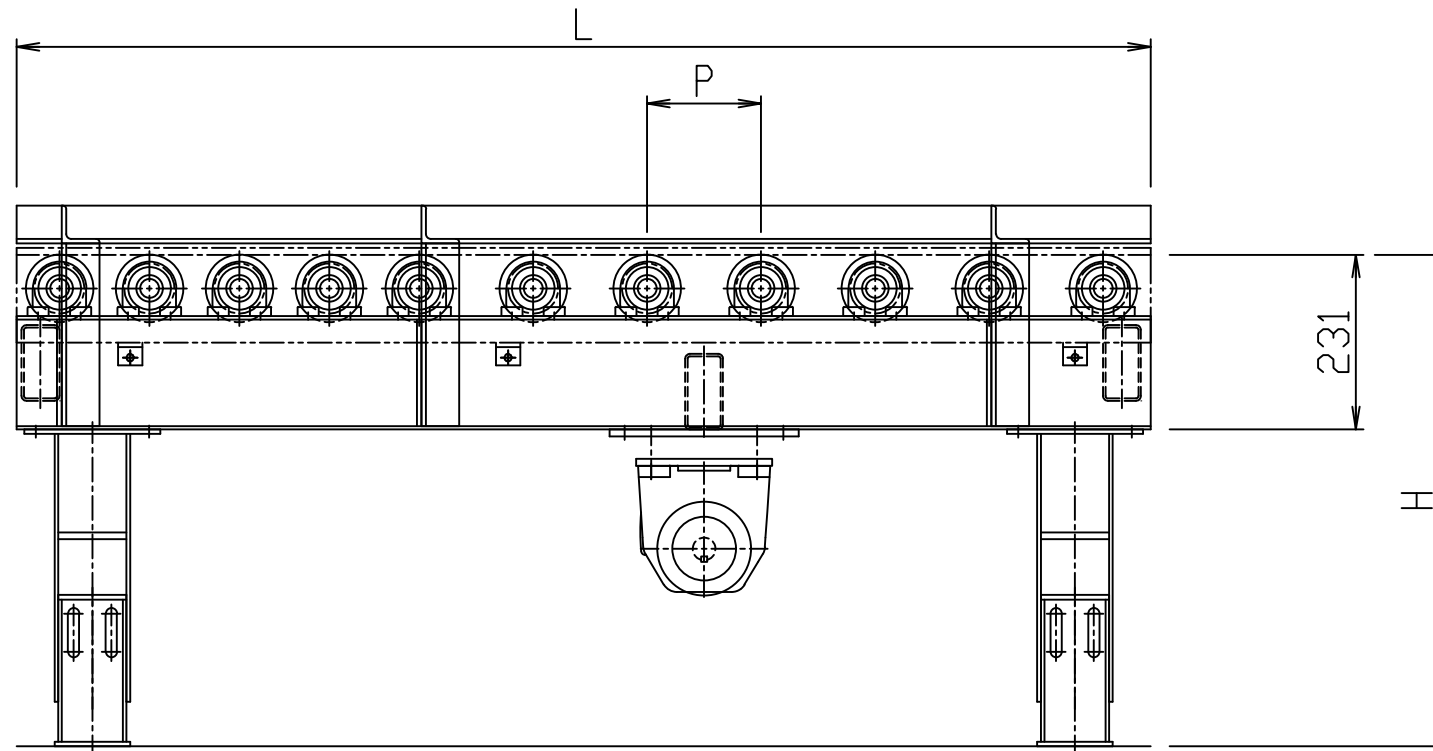

cdrc89

FBh-0

標準  
図番

\*本図は500W×150P×1500L×650Hの参考図面です

シリーズ名	パレイース	
名称	CDRC89 全体図	
	<b>セントラルコンベヤ株式会社</b>	
	<b>CENTRAL CONVEYOR CO., LTD.</b>	
尺度	1/10	