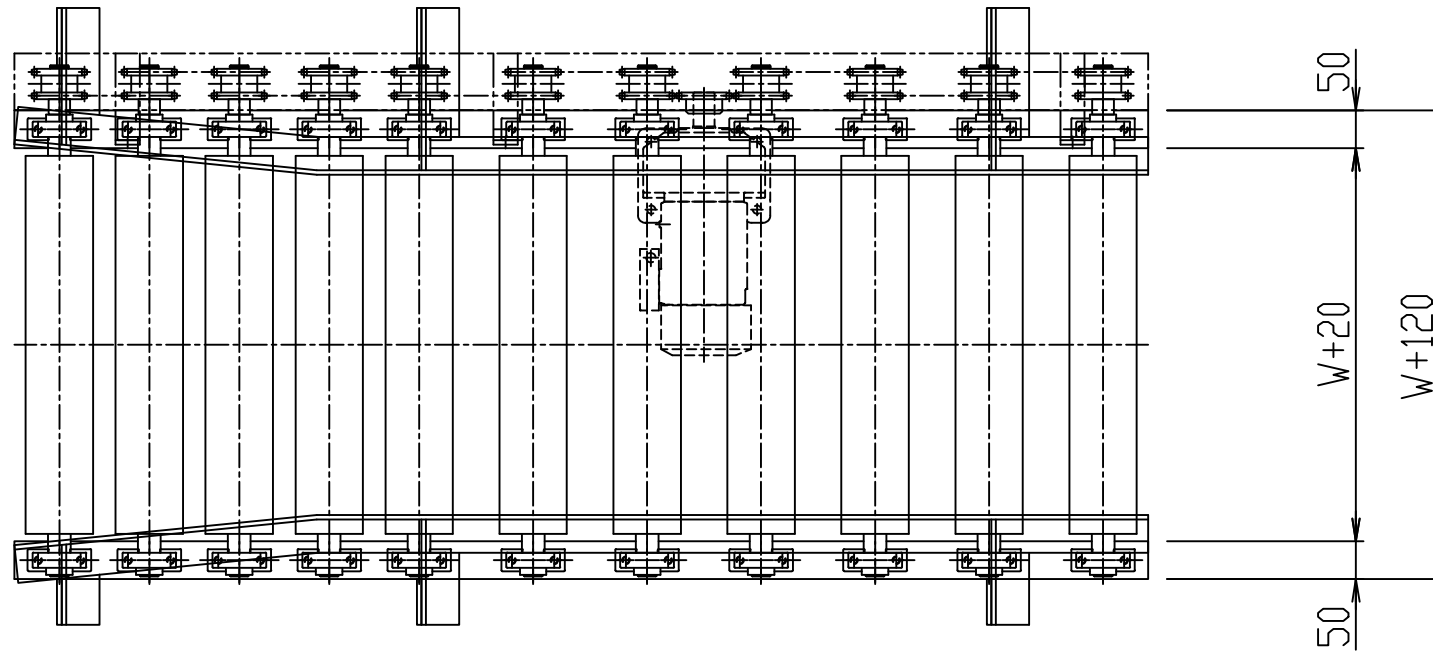

cdrc89

FBh-0

標準  
図番

\*本図は500W×150P×1500L×650Hの参考図面です

シリーズ名	パレイース	
名称	CDRC89 全体図	
	<b>セントラルコンベヤ株式会社</b>	
	<b>CENTRAL CONVEYOR CO., LTD.</b>	
尺度	1/10	