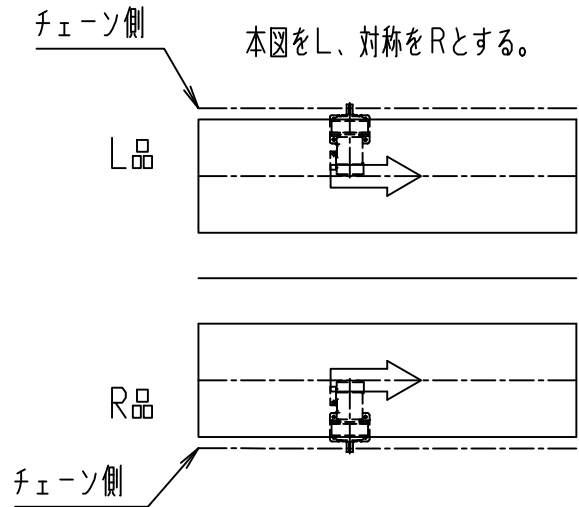

cdrc89

FBh-0

標準  
図番

\*本図は500W×150P×1500L×650Hの参考図面です

シリーズ名	パレイース	
名称	CDRC89 全体図	
	<b>セントラルコンベヤ株式会社</b>	
	<b>CENTRAL CONVEYOR CO., LTD.</b>	
尺度	1/10	