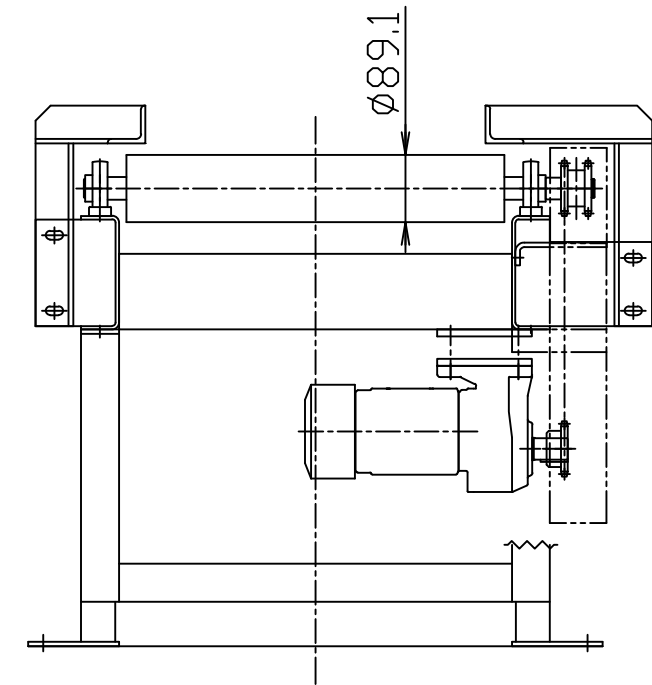

cdrc89

FBh-0

標準  
図番

\*本図は500W×150P×1500L×650Hの参考図面です

シリーズ名	パレイース	
名称	CDRC89 全体図	
	<b>セントラルコンベヤ株式会社</b>	
	<b>CENTRAL CONVEYOR CO., LTD.</b>	
尺度	1/10	