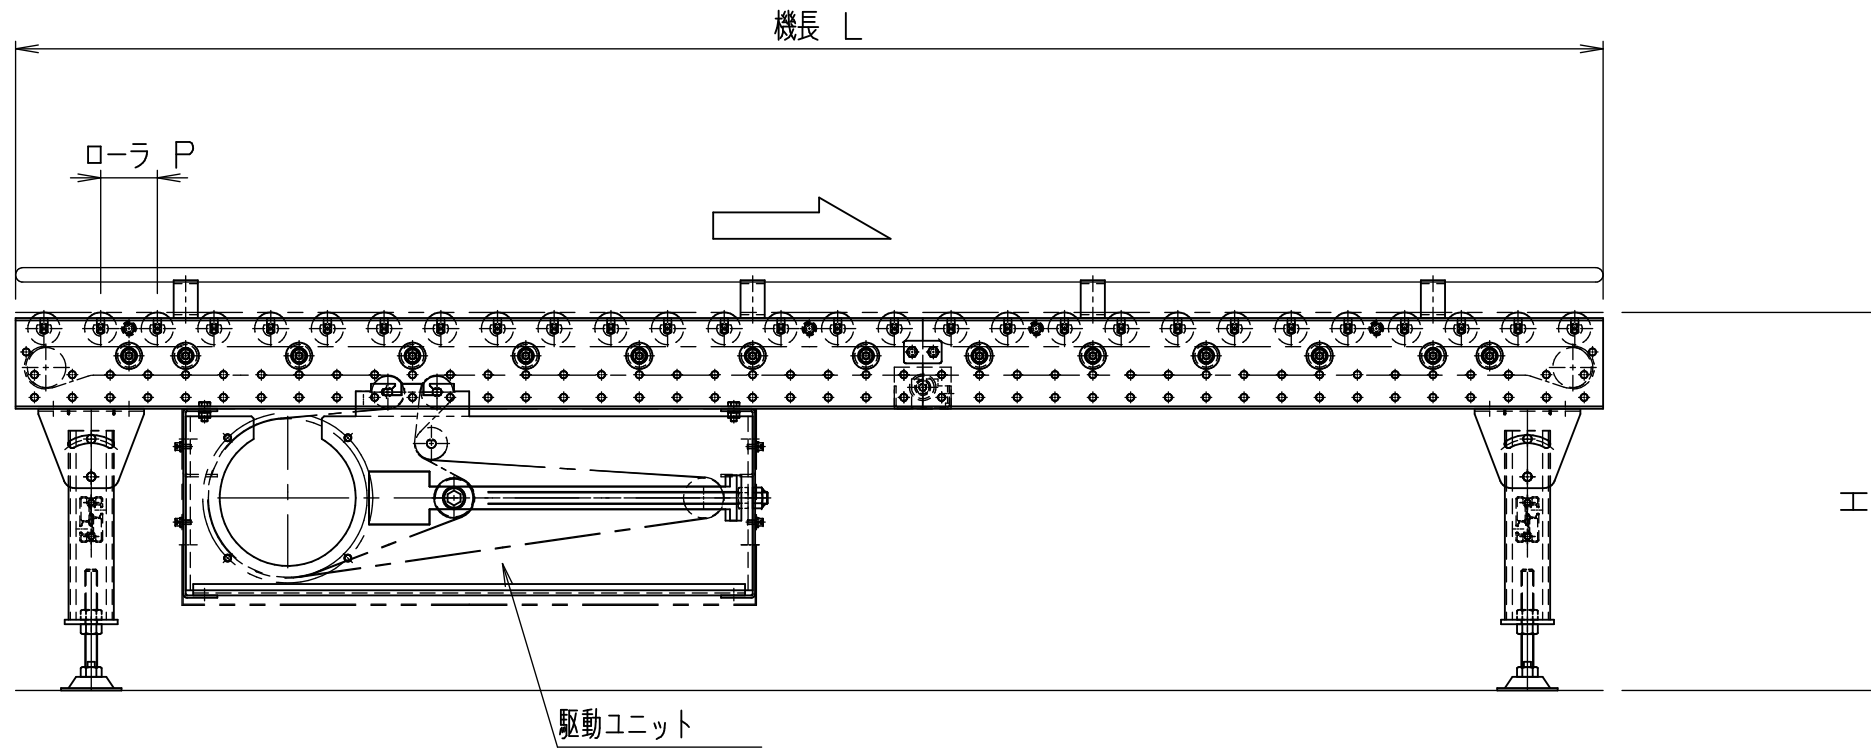

ea

FBh-0

標準図番 EA5000-00

シリーズ名	ゼロプレッシャーコンベヤ
名称	EA 全体図

	セントラルコンベヤ株式会社	尺度 1/10
	CENTRAL CONVEYOR CO., LTD.	