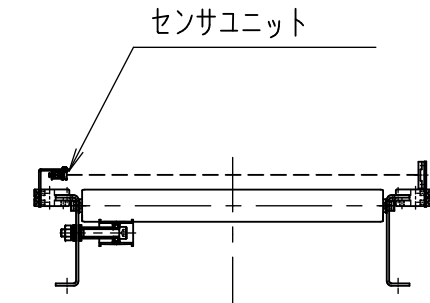

ea

FBh-0

標準図番 EA5000-00

シリーズ名	ゼロプレッシャーコンベヤ
名称	EA 全体図

	セントラルコンベヤ株式会社	尺度 1/10
	CENTRAL CONVEYOR CO., LTD.	