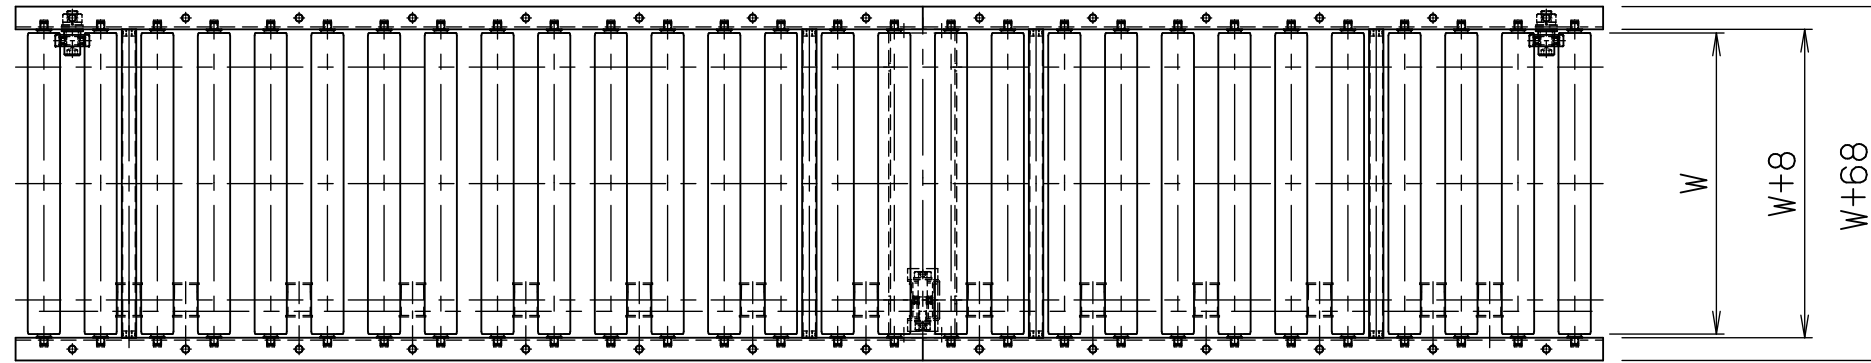

ea

FBh-0

標準図番 EA5000-00

シリーズ名	ゼロプレッシャーコンベヤ
名称	EA 全体図

	セントラルコンベヤ株式会社	尺度 1/10
	CENTRAL CONVEYOR CO., LTD.	