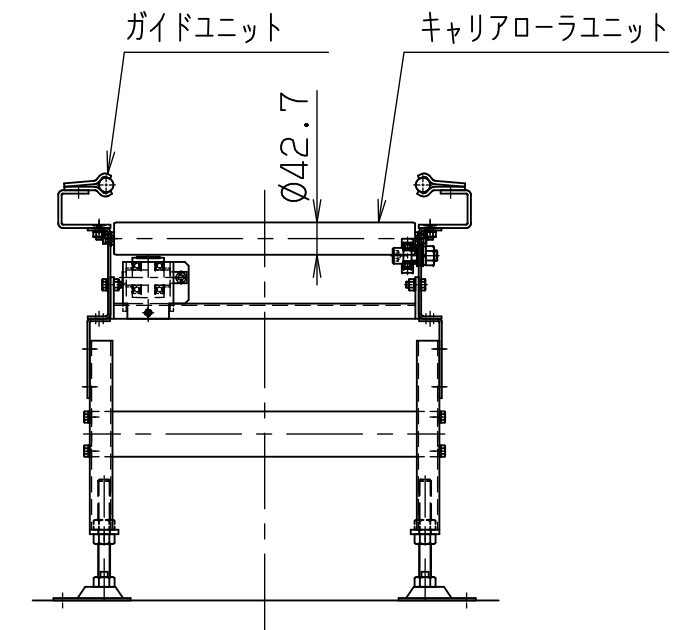

ea

FBh-0

標準図番 EA5000-00

シリーズ名	ゼロプレッシャーコンベヤ
名称	EA 全体図

	セントラルコンベヤ株式会社	尺度 1/10
	CENTRAL CONVEYOR CO., LTD.	