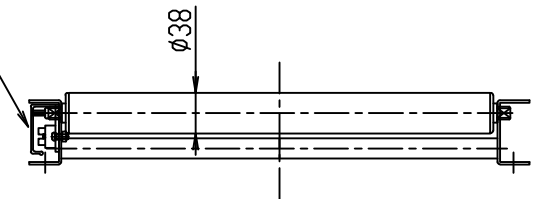

端子箱側

標準
図番

シリーズ名	モーターラコンベヤ
名称	MS38 全体図
 セントラルコンベヤ株式会社	
CENTRAL CONVEYOR CO., LTD.	
尺度	1/5