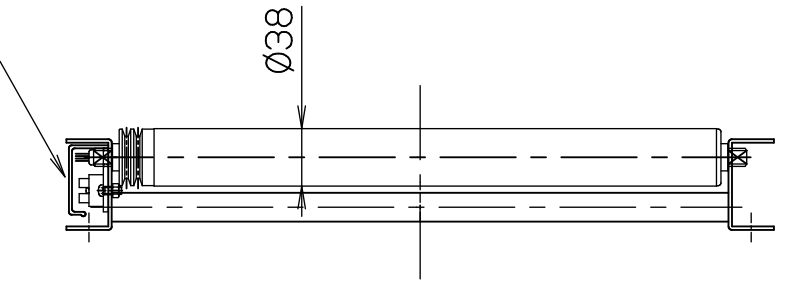

端子箱側

標準
図番

シリーズ名	Vベルト駆動モーターラコンベヤ		
名称	MV38 全体図		
 セントラルコンベヤ株式会社 CENTRAL CONVEYOR CO., LTD.	尺度	1/5	

*本図は400W X 50P X 1000L X 700Hにて作図

標準図番 MV5101-00 

シリーズ名	vベルト駆動モーターラコソバヤ
名称	MV38-50P 全体図

*本図は400W×75P×1000L×700Hにて作図

標準
図番 MV5102-00 

シリーズ名	vベルト駆動モーターラコソバヤ
名称	MV38-75P 全体図

*本図は400W X 100P X 1000L X 700Hにて作図

標準図番 MV5103-00 

シリーズ名	vベルト駆動モーターラコソバヤ
名称	MV38-100P 全体図

	セントラルコンベヤ株式会社	尺度	1/5
	CENTRAL CONVEYOR CO., LTD.		