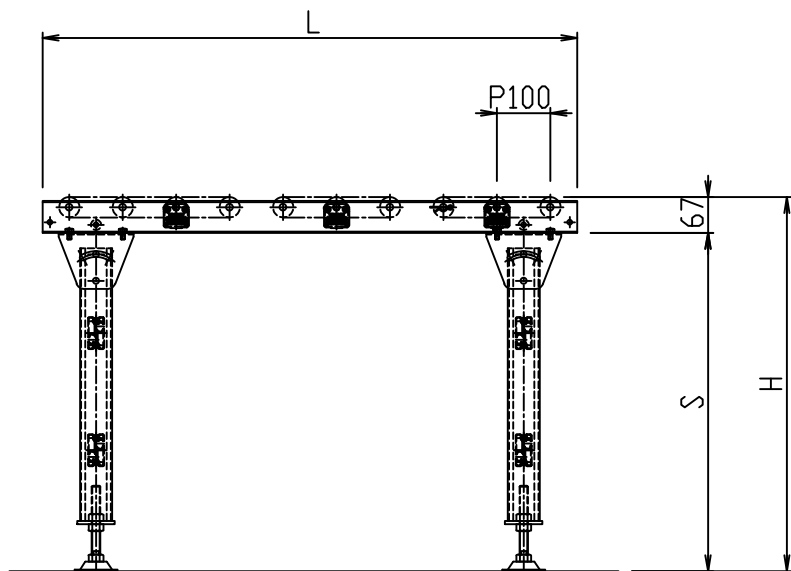

端子箱側

標準
図番

シリーズ名	Vベルト駆動モーターラコンベヤ		
名称	MV38 全体図		
 セントラルコンベヤ株式会社 CENTRAL CONVEYOR CO., LTD.	尺度	1/5	

*本図は400W X 50P X 1000L X 700Hにて作図

標準図番 MV5101-00 

シリーズ名	vベルト駆動モーターラコソバヤ
名称	MV38-50P 全体図

*本図は400W×75P×1000L×700Hにて作図

標準
図番 MV5102-00 

シリーズ名	vベルト駆動モーターラコソバヤ
名称	MV38-75P 全体図

*本図は400W X 100P X 1000L X 700Hにて作図

標準図番 MV5103-00 

シリーズ名	vベルト駆動モーターラコソバヤ
名称	MV38-100P 全体図

	セントラルコンベヤ株式会社	尺度	1/5
	CENTRAL CONVEYOR CO., LTD.		