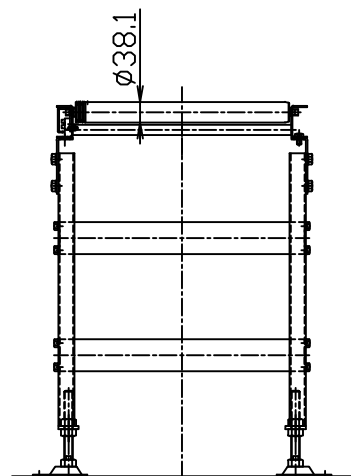

端子箱側

標準
図番

シリーズ名	Vベルト駆動モーターラコンベヤ		
名称	MV38 全体図		
 セントラルコンベヤ株式会社 CENTRAL CONVEYOR CO., LTD.	尺度	1/5	

*本図は400W X 50P X 1000L X 700Hにて作図

標準図番 MV5101-00 

シリーズ名	vベルト駆動モーターラコソバヤ
名称	MV38-50P 全体図

*本図は400W×75P×1000L×700Hにて作図

標準
図番 MV5102-00 

シリーズ名	vベルト駆動モーターラコソバヤ
名称	MV38-75P 全体図

*本図は400W X 100P X 1000L X 700Hにて作図

標準図番 MV5103-00 

シリーズ名	vベルト駆動モーターラコソバヤ
名称	MV38-100P 全体図

	セントラルコンベヤ株式会社	尺度	1/5
	CENTRAL CONVEYOR CO., LTD.		