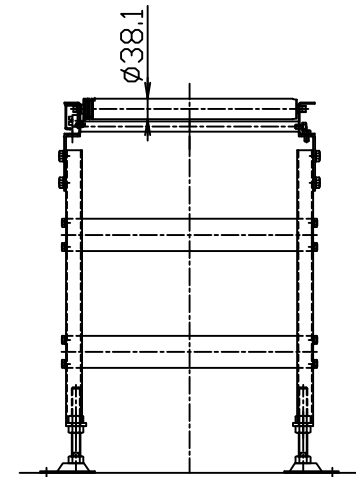

端子箱側

標準
図番

シリーズ名	Vベルト駆動モーターラコンベヤ		
名称	MV38 全体図		
 セントラルコンベヤ株式会社 CENTRAL CONVEYOR CO., LTD.	尺度	1/5	

*本図は400W X 50P X 1000L X 700Hにて作図

標準図番 MV5101-00 

シリーズ名	vベルト駆動モーターラコソバヤ
名称	MV38-50P 全体図

*本図は400W×75P×1000L×700Hにて作図

標準
図番 MV5102-00 

シリーズ名	vベルト駆動モーターラコソバヤ
名称	MV38-75P 全体図

*本図は400W X 100P X 1000L X 700Hにて作図

標準図番 MV5103-00 

シリーズ名	vベルト駆動モーターラコソバヤ
名称	MV38-100P 全体図

	セントラルコンベヤ株式会社	尺度	1/5
	CENTRAL CONVEYOR CO., LTD.		