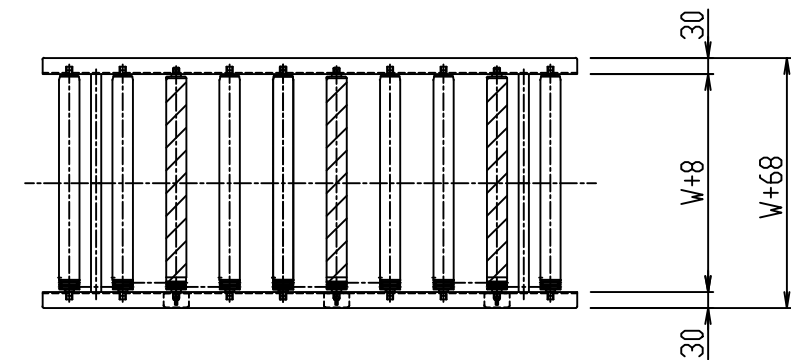

端子箱側

標準
図番

シリーズ名	Vベルト駆動モーターラコンベヤ		
名称	MV38 全体図		
 セントラルコンベヤ株式会社 CENTRAL CONVEYOR CO., LTD.	尺度	1/5	

*本図は400W X 50P X 1000L X 700Hにて作図

標準図番 MV5101-00 

シリーズ名	vベルト駆動モーターラコソバヤ
名称	MV38-50P 全体図

*本図は400W×75P×1000L×700Hにて作図

標準
図番 MV5102-00 

シリーズ名	vベルト駆動モーターラコソバヤ
名称	MV38-75P 全体図

*本図は400W X 100P X 1000L X 700Hにて作図

標準図番 MV5103-00 

シリーズ名	vベルト駆動モーターラコソバヤ
名称	MV38-100P 全体図

	セントラルコンベヤ株式会社	尺度	1/5
	CENTRAL CONVEYOR CO., LTD.		