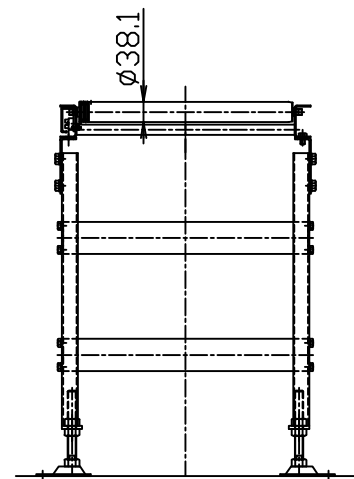

端子箱側

標準
図番

シリーズ名	Vベルト駆動モーターラコンベヤ		
名称	MV38 全体図		
 セントラルコンベヤ株式会社 CENTRAL CONVEYOR CO., LTD.	尺度	1/5	

*本図は400W X 50P X 1000L X 700Hにて作図

標準図番 MV5101-00 

シリーズ名	vベルト駆動モーターラコソバヤ
名称	MV38-50P 全体図

*本図は400W×75P×1000L×700Hにて作図

標準
図番 MV5102-00 

シリーズ名	vベルト駆動モーターラコソバヤ
名称	MV38-75P 全体図

*本図は400W X 100P X 1000L X 700Hにて作図

標準図番 MV5103-00 

シリーズ名	vベルト駆動モーターラコソバヤ
名称	MV38-100P 全体図

	セントラルコンベヤ株式会社	尺度	1/5
	CENTRAL CONVEYOR CO., LTD.		