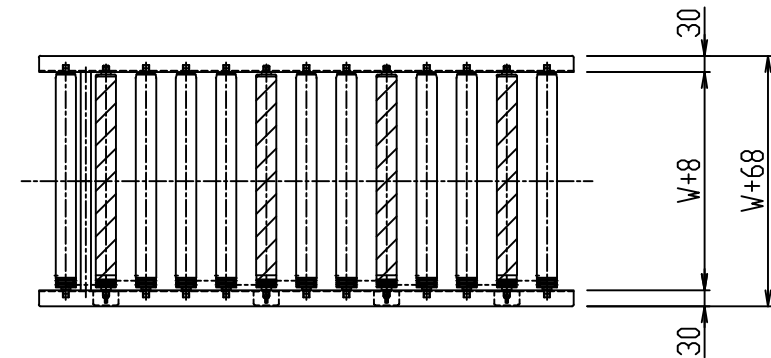

端子箱側

標準
図番

シリーズ名	Vベルト駆動モーターラコンベヤ		
名称	MV38 全体図		
 セントラルコンベヤ株式会社 CENTRAL CONVEYOR CO., LTD.	尺度	1/5	

*本図は400W X 50P X 1000L X 700Hにて作図

標準図番 MV5101-00 

シリーズ名	vベルト駆動モーターラコソバヤ
名称	MV38-50P 全体図

*本図は400W×75P×1000L×700Hにて作図

標準
図番 MV5102-00 

シリーズ名	vベルト駆動モーターラコソバヤ
名称	MV38-75P 全体図

*本図は400W X 100P X 1000L X 700Hにて作図

標準図番 MV5103-00 

シリーズ名	vベルト駆動モーターラコソバヤ
名称	MV38-100P 全体図

	セントラルコンベヤ株式会社	尺度	1/5
	CENTRAL CONVEYOR CO., LTD.		