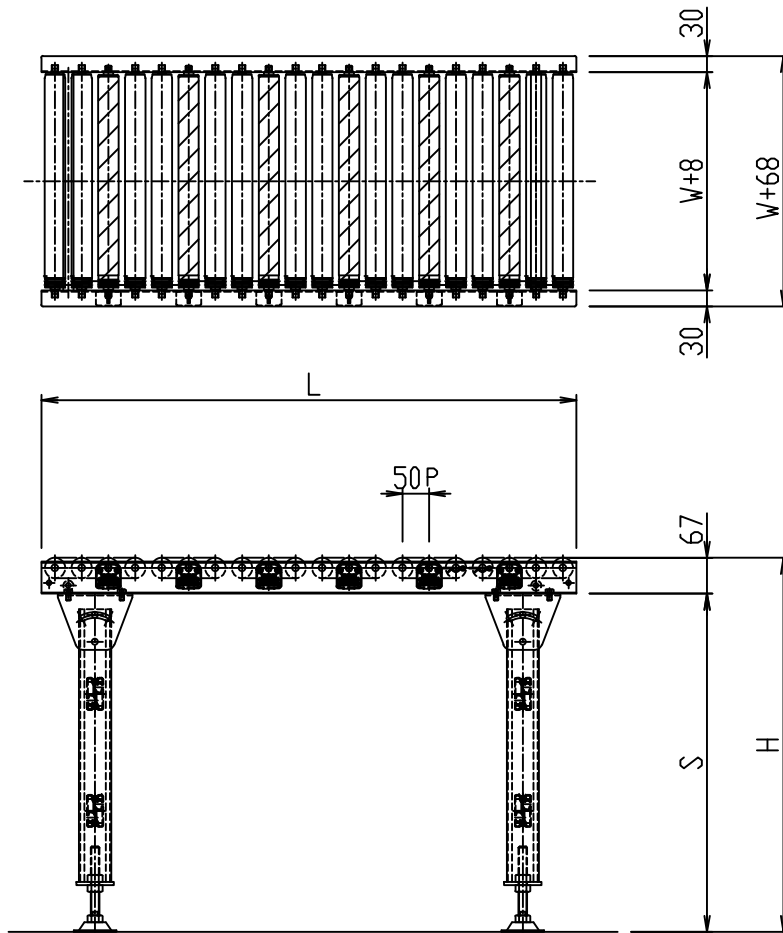

端子箱側

標準
図番

シリーズ名	Vベルト駆動モーターラコンベヤ		
名称	MV38 全体図		
 セントラルコンベヤ株式会社 CENTRAL CONVEYOR CO., LTD.	尺度	1/5	

*本図は400W X 50P X 1000L X 700Hにて作図

標準図番 MV5101-00 

シリーズ名	vベルト駆動モーターラコソバヤ
名称	MV38-50P 全体図

*本図は400W×75P×1000L×700Hにて作図

標準
図番 MV5102-00 

シリーズ名	vベルト駆動モーターラコソバヤ
名称	MV38-75P 全体図

*本図は400W X 100P X 1000L X 700Hにて作図

標準図番 MV5103-00 

シリーズ名	vベルト駆動モーターラコソバヤ
名称	MV38-100P 全体図

	セントラルコンベヤ株式会社	尺度	1/5
	CENTRAL CONVEYOR CO., LTD.		