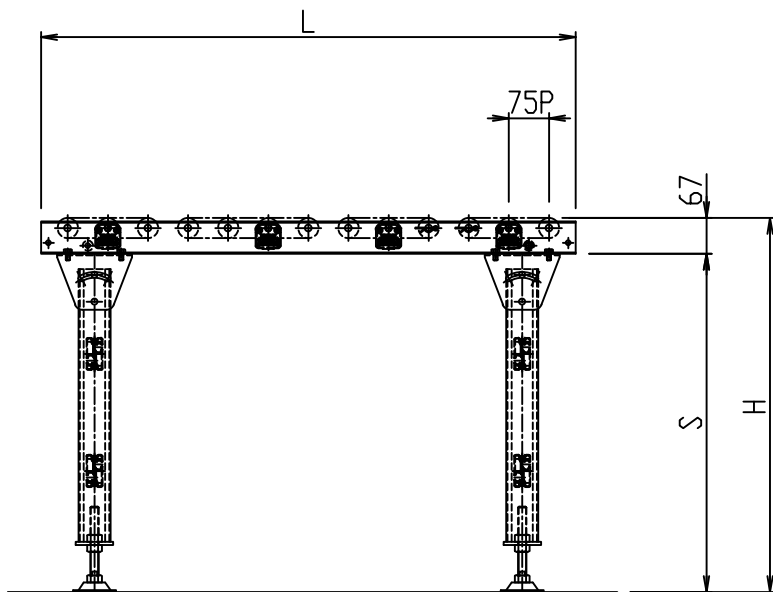

端子箱側

標準
図番

シリーズ名	Vベルト駆動モーターラコンベヤ		
名称	MV38 全体図		
 セントラルコンベヤ株式会社 CENTRAL CONVEYOR CO., LTD.	尺度	1/5	

*本図は400W X 50P X 1000L X 700Hにて作図

標準図番 MV5101-00 

シリーズ名	vベルト駆動モーターラコソバヤ
名称	MV38-50P 全体図

*本図は400W×75P×1000L×700Hにて作図

標準
図番 MV5102-00 

シリーズ名	vベルト駆動モーターラコソバヤ
名称	MV38-75P 全体図

*本図は400W X 100P X 1000L X 700Hにて作図

標準図番 MV5103-00 

シリーズ名	vベルト駆動モーターラコソバヤ
名称	MV38-100P 全体図

	セントラルコンベヤ株式会社	尺度	1/5
	CENTRAL CONVEYOR CO., LTD.		