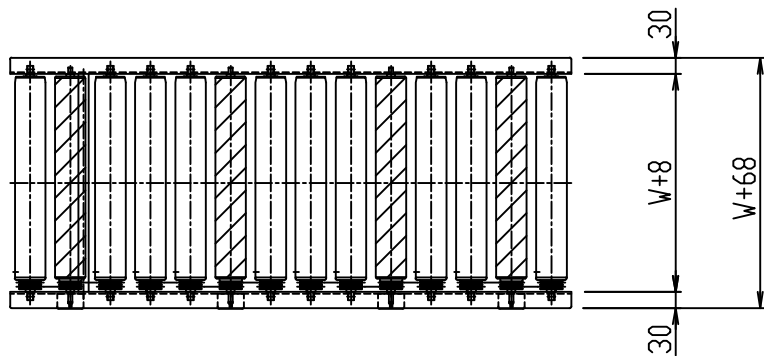

標準
図番 MV5052-00 \triangle

シリーズ名	Vベルト駆動モーターラコンベヤ
名称	MV 全体図

*本図は400W×75P×1050L×700Hにて作図

標準図番 MV5001-41

シリーズ名	vベルト駆動モーターラコソベヤ
名称	MV57-75P 全体図

*本図は400W X 100P X 1000L X 700Hにて作図

標準図番 MV5002-00 \triangle

シリーズ名	vベルト駆動モーターラコソベヤ
名称	MV57-100P 全体図