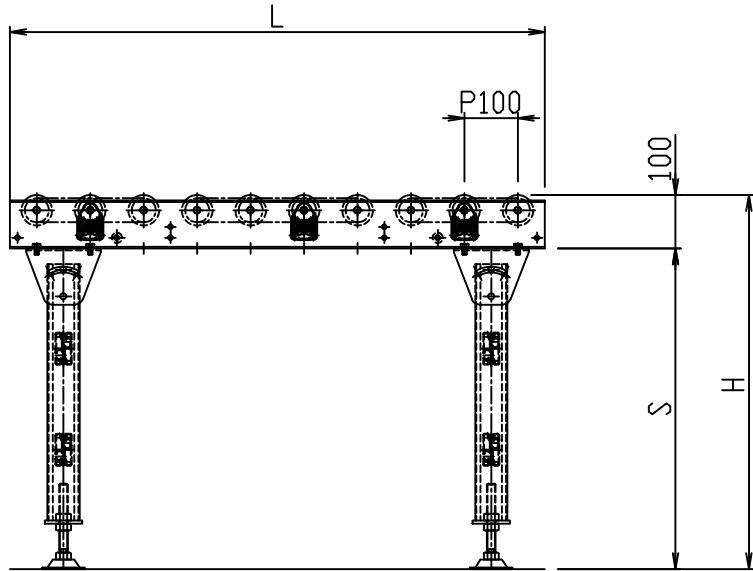

標準
図番 MV5052-00 \triangle

シリーズ名	Vベルト駆動モーターラコンベヤ
名称	MV 全体図

*本図は400W×75P×1050L×700Hにて作図

標準図番 MV5001-41

シリーズ名	vベルト駆動モーターラコソベヤ
名称	MV57-75P 全体図

*本図は400W X 100P X 1000L X 700Hにて作図

標準図番 MV5002-00 \triangle

シリーズ名	vベルト駆動モーターラコソベヤ
名称	MV57-100P 全体図