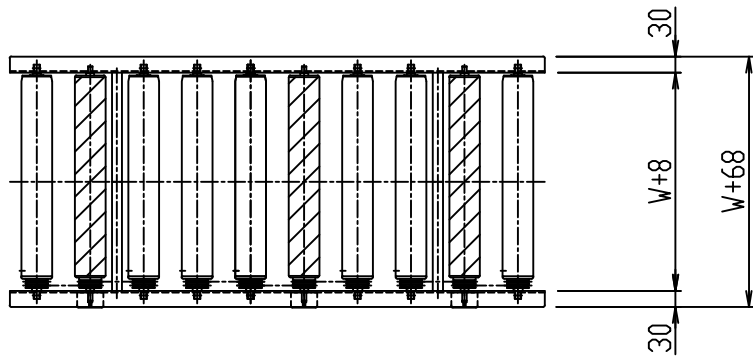

標準
図番 MV5052-00 \triangle

シリーズ名	Vベルト駆動モーターラコンベヤ
名称	MV 全体図

*本図は400W×75P×1050L×700Hにて作図

標準図番 MV5001-41

シリーズ名	vベルト駆動モーターラコソベヤ
名称	MV57-75P 全体図

*本図は400W X 100P X 1000L X 700Hにて作図

標準図番 MV5002-00 \triangle

シリーズ名	vベルト駆動モーターラコソベヤ
名称	MV57-100P 全体図