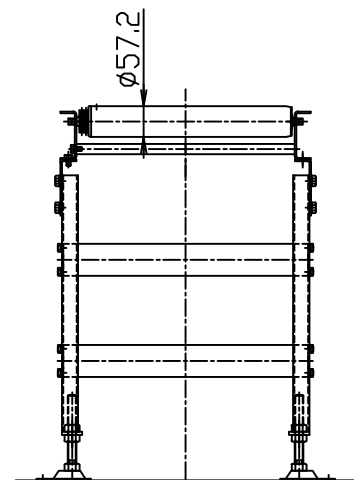

標準
図番 MV5052-00 \triangle

シリーズ名	Vベルト駆動モーターラコンベヤ
名称	MV 全体図

*本図は400W×75P×1050L×700Hにて作図

標準図番 MV5001-41

シリーズ名	vベルト駆動モーターラコソベヤ
名称	MV57-75P 全体図

*本図は400W X 100P X 1000L X 700Hにて作図

標準図番 MV5002-00 \triangle

シリーズ名	vベルト駆動モーターラコソベヤ
名称	MV57-100P 全体図