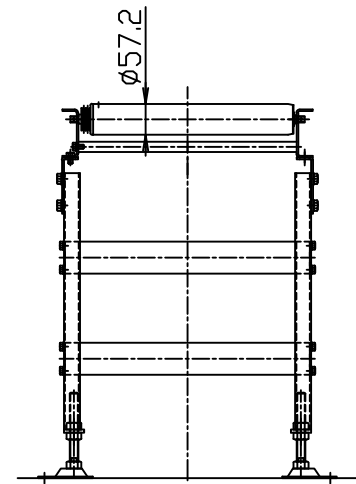

標準
図番 MV5052-00 \triangle

シリーズ名	Vベルト駆動モーターラコンベヤ
名称	MV 全体図

*本図は400W×75P×1050L×700Hにて作図

標準図番 MV5001-41

シリーズ名	vベルト駆動モーターラコソベヤ
名称	MV57-75P 全体図

*本図は400W X 100P X 1000L X 700Hにて作図

標準図番 MV5002-00 \triangle

シリーズ名	vベルト駆動モーターラコソベヤ
名称	MV57-100P 全体図