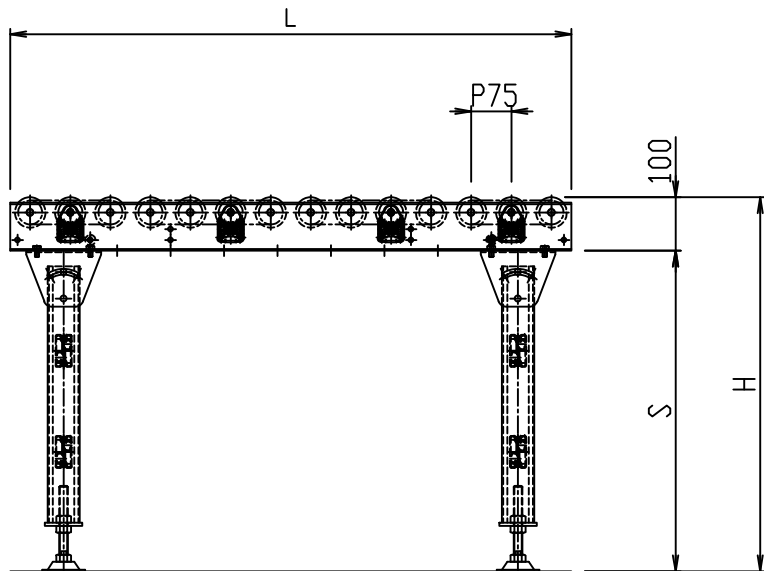

標準
図番 MV5052-00 \triangle

シリーズ名	Vベルト駆動モーターラコンベヤ
名称	MV 全体図

*本図は400W×75P×1050L×700Hにて作図

標準図番 MV5001-41

シリーズ名	vベルト駆動モーターラコソベヤ
名称	MV57-75P 全体図

*本図は400W X 100P X 1000L X 700Hにて作図

標準図番 MV5002-00 \triangle

シリーズ名	vベルト駆動モーターラコソベヤ
名称	MV57-100P 全体図