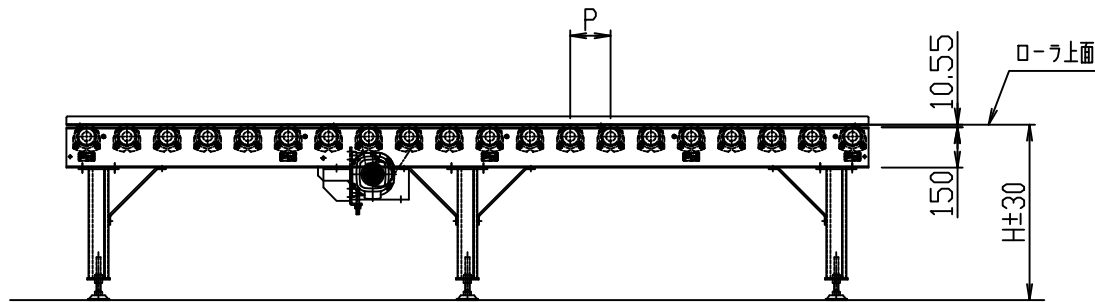

npa8935

F Bh-1

標準
図番

シリーズ名	チェーン駆動ローラコンベヤ
名称	NPA8935 全体図
 セントラルコンベヤ株式会社	
CENTRAL CONVEYOR CO., LTD.	
<small>尺 寸 図</small> 1/20	