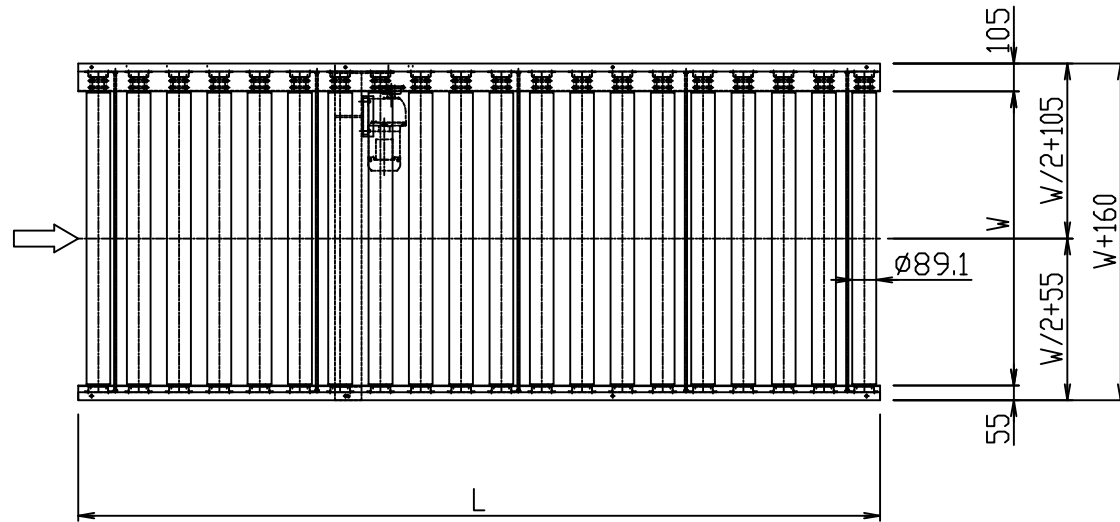

npa8935

F Bh-1

標準
図番

シリーズ名	チェーン駆動ローラコンベヤ
名称	NPA8935 全体図
 セントラルコンベヤ株式会社	
CENTRAL CONVEYOR CO., LTD.	
<small>尺 寸 図</small> 1/20	