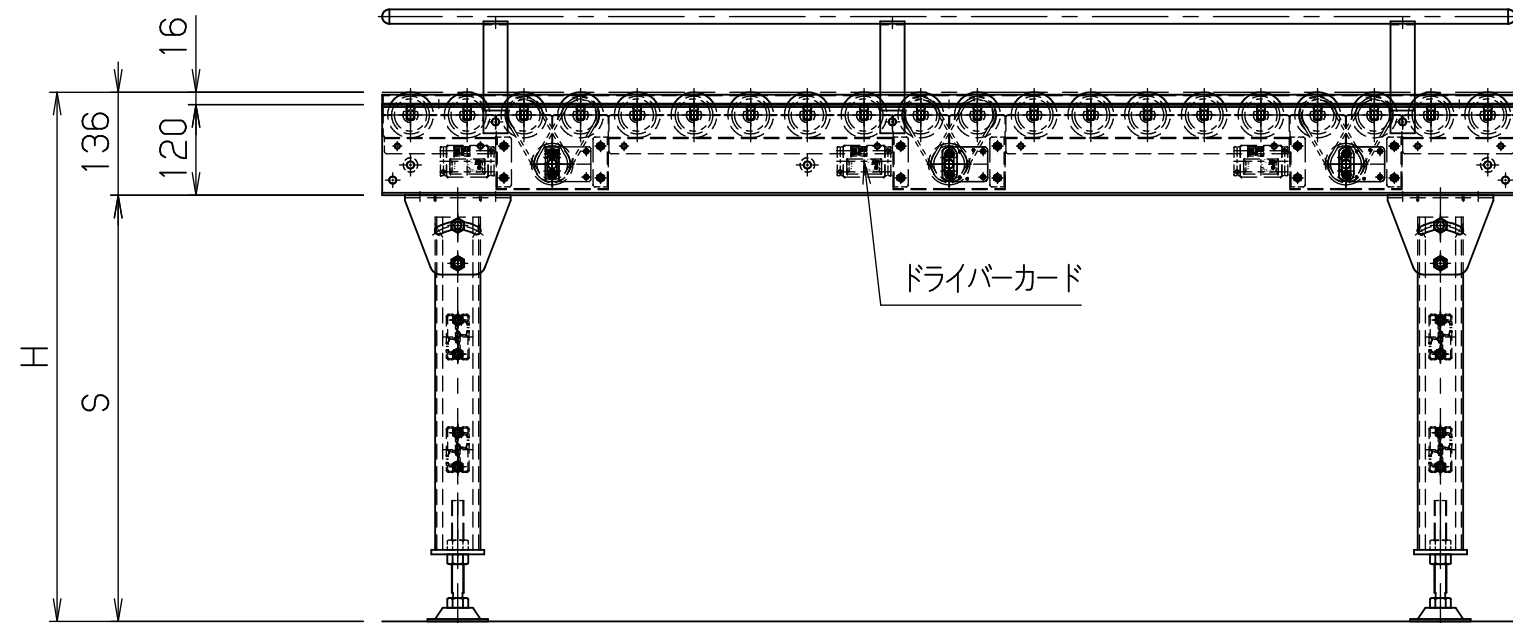

ra6043-g

FBh-0

※本図は400WX75Pにて作成

標準
図番

シリーズ名	リブベルト駆動コンベヤ
名称	RA6043-G 全体図

	セントラルコンベヤ株式会社	尺度	1/10
	CENTRAL CONVEYOR CO., LTD.		

ra6043-m

FBh-0

※本図は400WX75Pにて作成

標準
図番

シリーズ名	リブベルト駆動コンベヤ		
名称	RA6043-M 全体図 (モーター内蔵ローラ)		
 セントラルコンベヤ株式会社			
CENTRAL CONVEYOR CO., LTD.			尺度 1/10