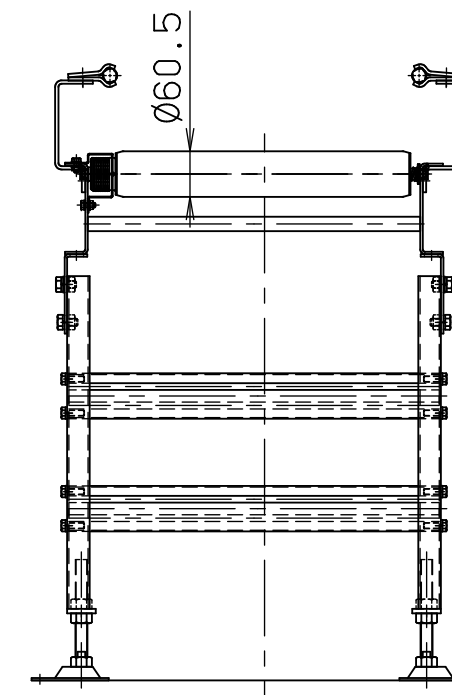

ra6043-g

FBh-0

※本図は400WX75Pにて作成

標準
図番

シリーズ名	リブベルト駆動コンベヤ
名称	RA6043-G 全体図

	セントラルコンベヤ株式会社	尺度	1/10
	CENTRAL CONVEYOR CO., LTD.		

ra6043-m

FBh-0

※本図は400WX75Pにて作成

標準
図番

シリーズ名	リブベルト駆動コンベヤ		
名称	RA6043-M 全体図 (モーター内蔵ローラ)		
 セントラルコンベヤ株式会社			
CENTRAL CONVEYOR CO., LTD.			尺度 1/10