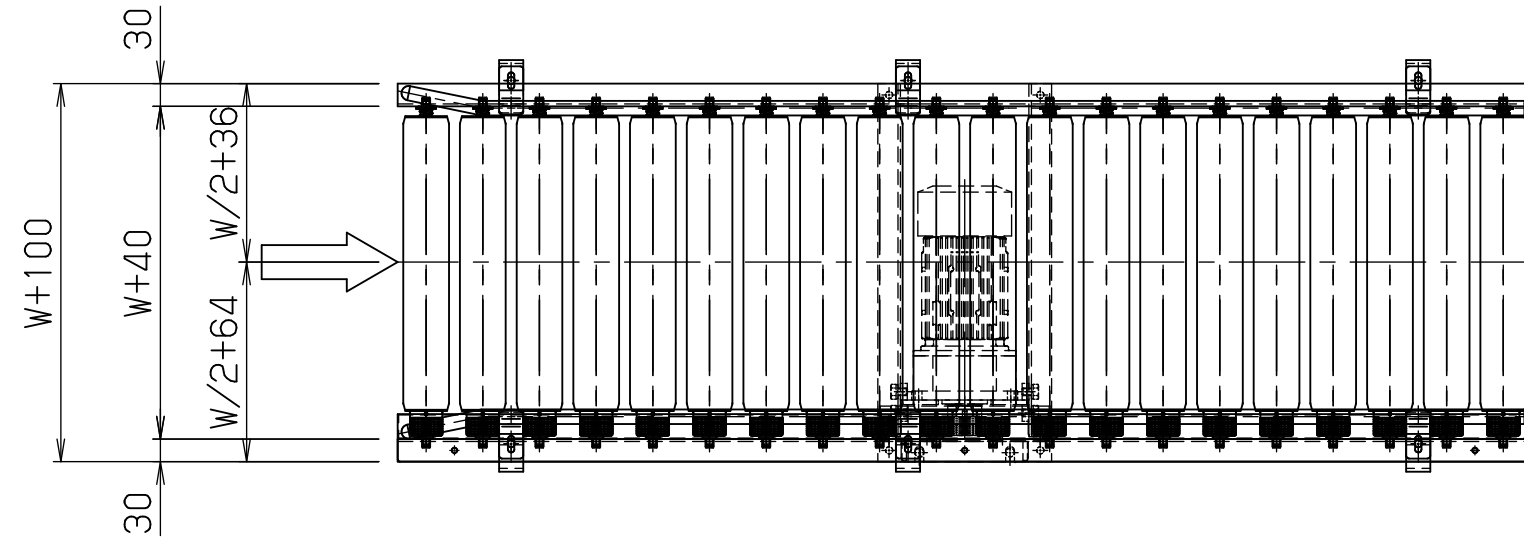

ra6043-g

FBh-0

※本図は400WX75Pにて作成

標準
図番

シリーズ名	リブベルト駆動コンベヤ
名称	RA6043-G 全体図

	セントラルコンベヤ株式会社	尺度	1/10
	CENTRAL CONVEYOR CO., LTD.		

ra6043-m

FBh-0

※本図は400WX75Pにて作成

標準
図番

シリーズ名	リブベルト駆動コンベヤ		
名称	RA6043-M 全体図 (モーター内蔵ローラ)		
 セントラルコンベヤ株式会社			
CENTRAL CONVEYOR CO., LTD.			尺度 1/10