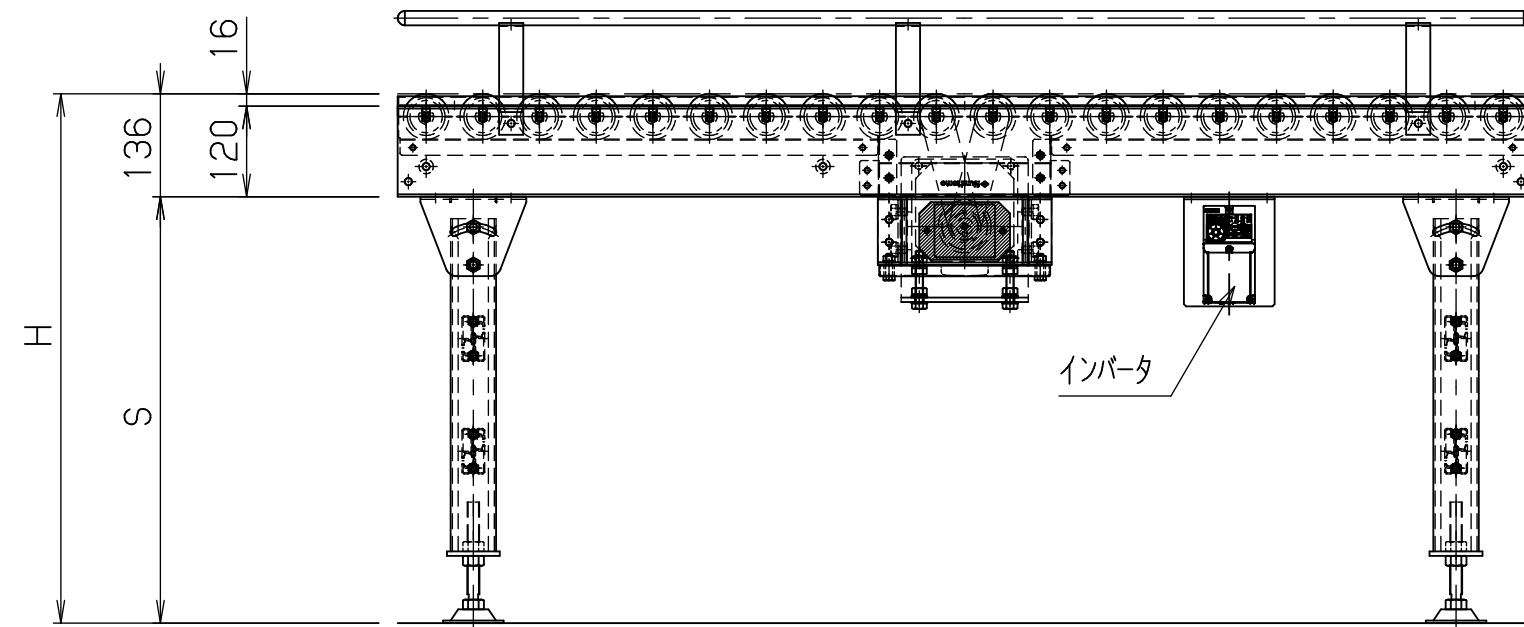

ra6043-g

FBh-0

※本図は400WX75Pにて作成

標準
図番

シリーズ名	リブベルト駆動コンベヤ
名称	RA6043-G 全体図

	セントラルコンベヤ株式会社	尺度	1/10
	CENTRAL CONVEYOR CO., LTD.		

ra6043-m

FBh-0

※本図は400WX75Pにて作成

標準
図番

シリーズ名	リブベルト駆動コンベヤ		
名称	RA6043-M 全体図 (モーター内蔵ローラ)		
 セントラルコンベヤ株式会社			
CENTRAL CONVEYOR CO., LTD.			尺度 1/10