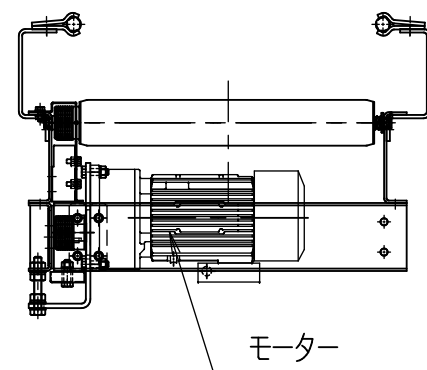

ra6043-g

FBh-0

※本図は400WX75Pにて作成

標準
図番

シリーズ名	リブベルト駆動コンベヤ
名称	RA6043-G 全体図

	セントラルコンベヤ株式会社	尺度	1/10
	CENTRAL CONVEYOR CO., LTD.		

ra6043-m

FBh-0

※本図は400WX75Pにて作成

標準
図番

シリーズ名	リブベルト駆動コンベヤ		
名称	RA6043-M 全体図 (モーター内蔵ローラ)		
 セントラルコンベヤ株式会社			
CENTRAL CONVEYOR CO., LTD.			尺度 1/10