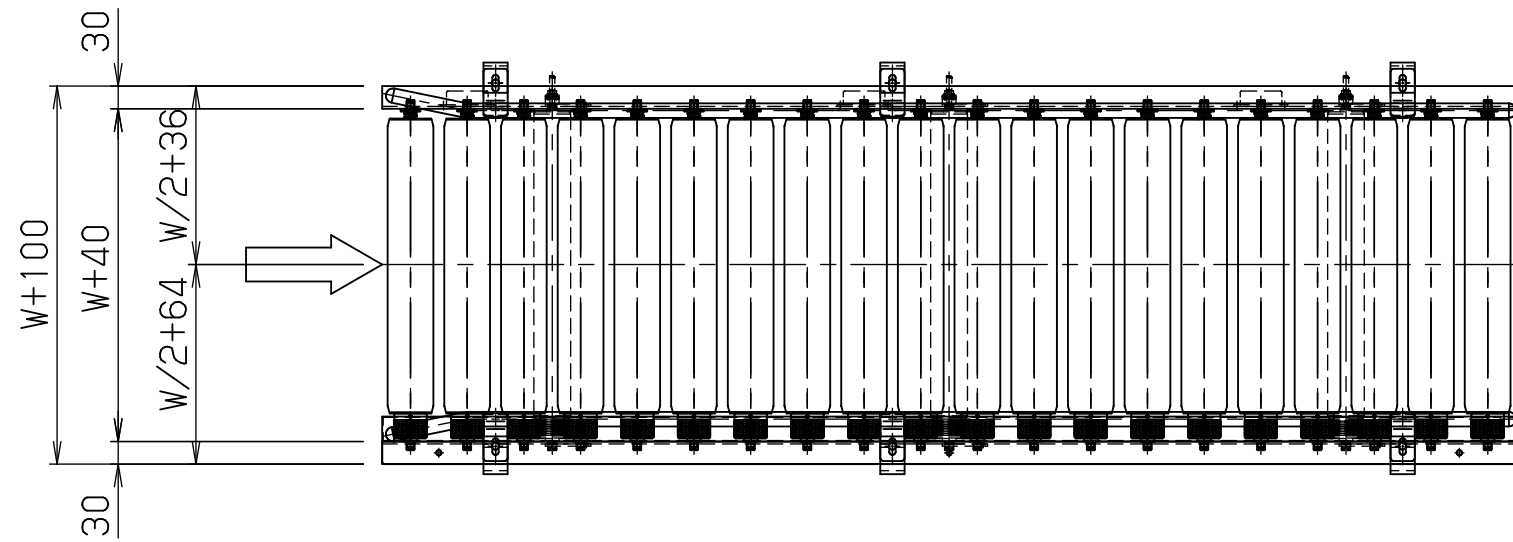

ra6043-g

FBh-0

※本図は400WX75Pにて作成

標準
図番

シリーズ名	リブベルト駆動コンベヤ
名称	RA6043-G 全体図

	セントラルコンベヤ株式会社	尺度	1/10
	CENTRAL CONVEYOR CO., LTD.		

ra6043-m

FBh-0

※本図は400WX75Pにて作成

標準
図番

シリーズ名	リブベルト駆動コンベヤ		
名称	RA6043-M 全体図 (モーター内蔵ローラ)		
 セントラルコンベヤ株式会社			
CENTRAL CONVEYOR CO., LTD.			尺度 1/10