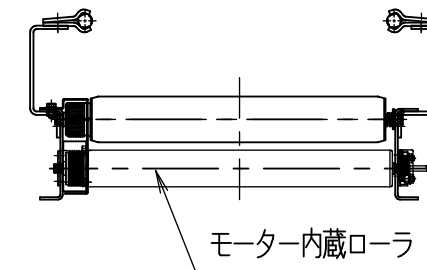

ra6043-g

FBh-0

※本図は400WX75Pにて作成

標準
図番

シリーズ名	リブベルト駆動コンベヤ
名称	RA6043-G 全体図

	セントラルコンベヤ株式会社	尺度	1/10
	CENTRAL CONVEYOR CO., LTD.		

ra6043-m

FBh-0

※本図は400WX75Pにて作成

標準
図番

シリーズ名	リブベルト駆動コンベヤ		
名称	RA6043-M 全体図 (モーター内蔵ローラ)		
 セントラルコンベヤ株式会社			
CENTRAL CONVEYOR CO., LTD.			尺度 1/10