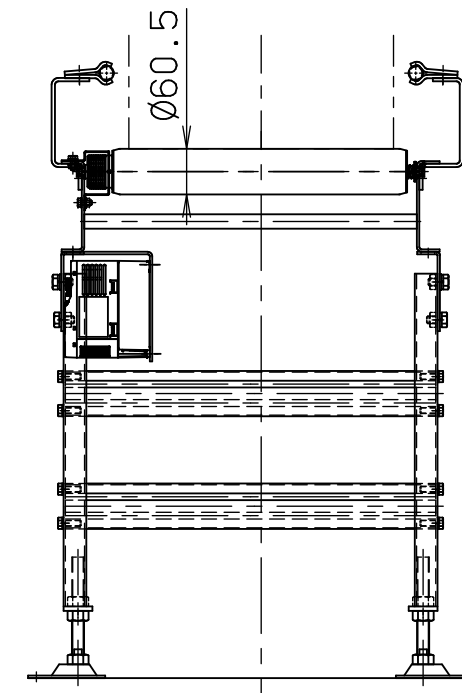

ra6043-g

FBh-0

※本図は400WX75Pにて作成

標準
図番

シリーズ名	リブベルト駆動コンベヤ
名称	RA6043-G 全体図

	セントラルコンベヤ株式会社	尺度	1/10
	CENTRAL CONVEYOR CO., LTD.		

ra6043-m

FBh-0

※本図は400WX75Pにて作成

標準
図番

シリーズ名	リブベルト駆動コンベヤ		
名称	RA6043-M 全体図 (モーター内蔵ローラ)		
 セントラルコンベヤ株式会社			
CENTRAL CONVEYOR CO., LTD.			尺度 1/10