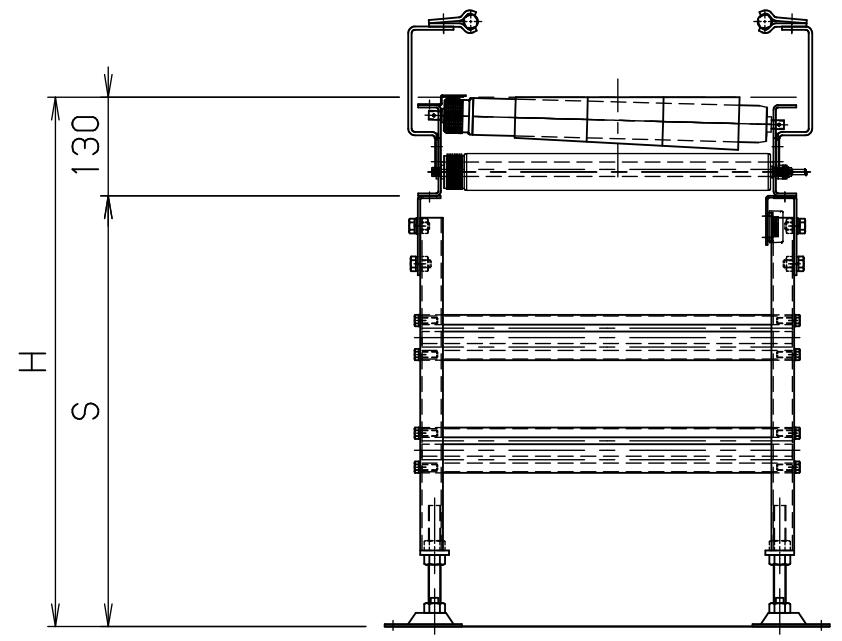

※本図は400WX75Pにて作成

標準図番 RA5502-14 

シリーズ名	リブベルト駆動コンベヤ
名称	RC900-G 全体図
	
<b>セントラルコンベヤ株式会社</b>	
<b>CENTRAL CONVEYOR CO., LTD.</b>	
尺度	1/10

rc900-m

FBh-0

標準図番 RA5502-14 

シリーズ名	リブドベルト駆動コンベヤ
名称	RC900-M 全体図 (モーター内蔵ローラ)

※本図は400WX75Pにて作成

**セントラルコンベヤ株式会社**  
**CENTRAL CONVEYOR CO., LTD.**

尺度 1/10