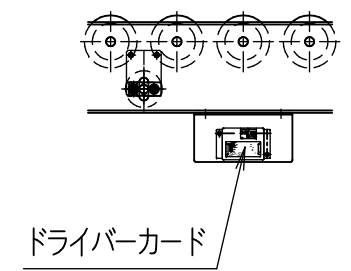

※本図は400WX75Pにて作成

標準図番 RA5502-14 

シリーズ名	リブベルト駆動コンベヤ
名称	RC900-G 全体図
	
<b>セントラルコンベヤ株式会社</b>	
<b>CENTRAL CONVEYOR CO., LTD.</b>	
尺度	1/10

rc900-m

FBh-0

標準図番 RA5502-14 

シリーズ名	リブドベルト駆動コンベヤ
名称	RC900-M 全体図 (モーター内蔵ローラ)

※本図は400WX75Pにて作成

**セントラルコンベヤ株式会社**  
**CENTRAL CONVEYOR CO., LTD.**

尺度 1/10