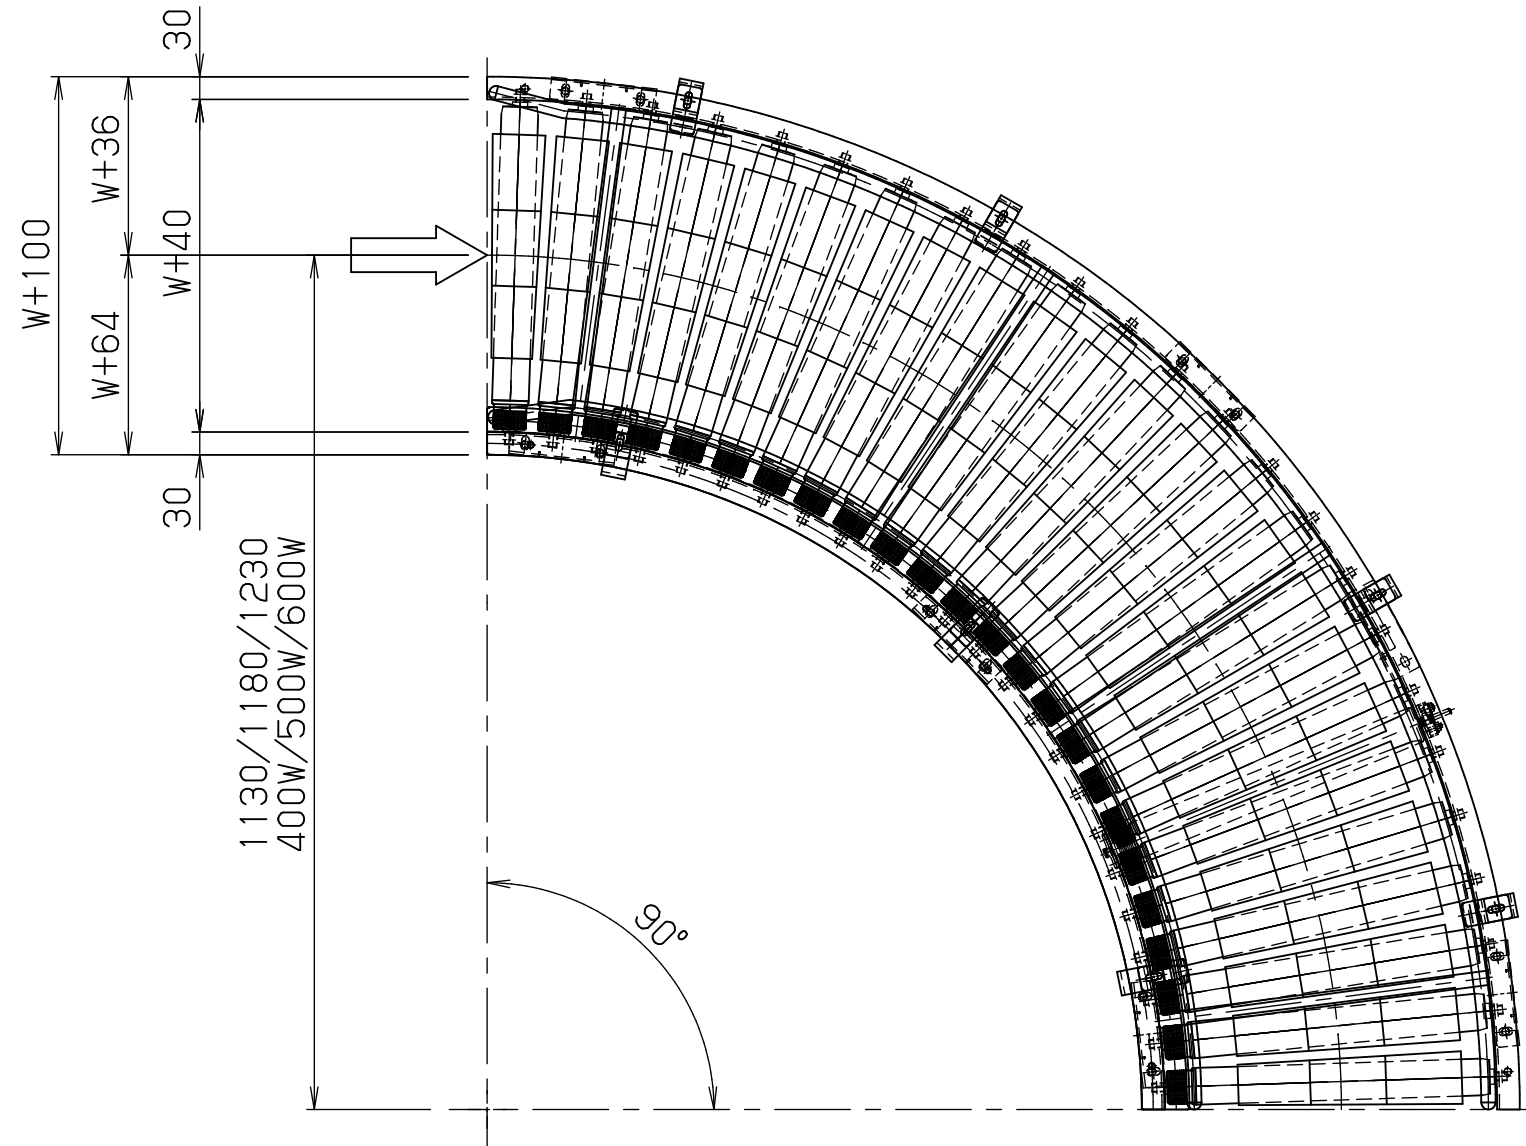

※本図は400WX75Pにて作成

標準図番 RA5502-14 

シリーズ名	リブベルト駆動コンベヤ
名称	RC900-G 全体図
	
<b>セントラルコンベヤ株式会社</b>	
<b>CENTRAL CONVEYOR CO., LTD.</b>	
尺度	1/10

rc900-m

FBh-0

標準図番 RA5502-14 

シリーズ名	リブドベルト駆動コンベヤ
名称	RC900-M 全体図 (モーター内蔵ローラ)

※本図は400WX75Pにて作成

**セントラルコンベヤ株式会社**  
**CENTRAL CONVEYOR CO., LTD.**

尺度 1/10