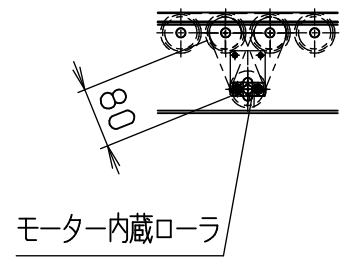

※本図は400WX75Pにて作成

標準図番 RA5502-14 

シリーズ名	リブベルト駆動コンベヤ
名称	RC900-G 全体図
	
<b>セントラルコンベヤ株式会社</b>	
<b>CENTRAL CONVEYOR CO., LTD.</b>	
尺度	1/10

rc900-m

FBh-0

標準図番 RA5502-14 

シリーズ名	リブドベルト駆動コンベヤ
名称	RC900-M 全体図 (モーター内蔵ローラ)

※本図は400WX75Pにて作成

**セントラルコンベヤ株式会社**  
**CENTRAL CONVEYOR CO., LTD.**

尺度 1/10