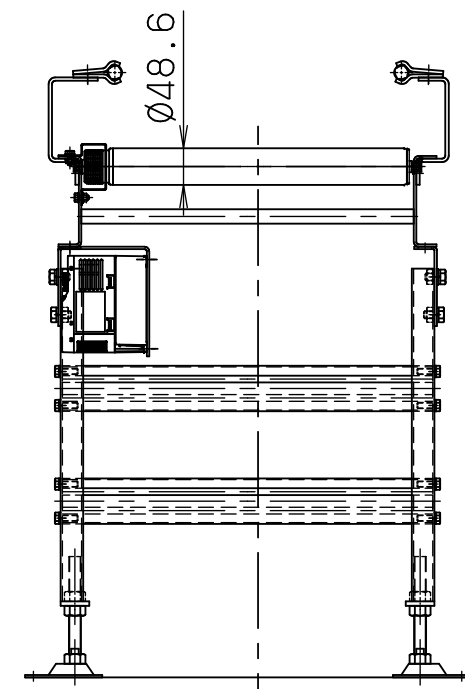

rd4843-g

FBh-0

※本図は400WX75Pにて作成

標準  
図番

シリーズ名	リブベルト駆動コンベヤ		
名称	RD4843-G 全体図		
	<b>セントラルコンベヤ株式会社</b>		尺度 1/10
	<b>CENTRAL CONVEYOR CO., LTD.</b>		

rd4843-m

FBh-0

※本図は400WX75Pにて作成

標準  
図番

シリーズ名	リブベルト駆動コンベヤ		
名称	RD4843-M 全体図 (モーター内蔵ローラ)		
 <b>セントラルコンベヤ株式会社</b>			
CENTRAL CONVEYOR CO., LTD.			尺度 1/10