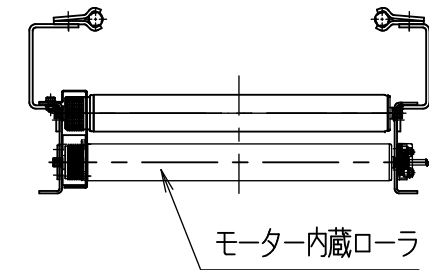

rd4843-g

FBh-0

※本図は400WX75Pにて作成

標準  
図番

シリーズ名	リブベルト駆動コンベヤ		
名称	RD4843-G 全体図		
	<b>セントラルコンベヤ株式会社</b>		尺度 1/10
	<b>CENTRAL CONVEYOR CO., LTD.</b>		

rd4843-m

FBh-0

※本図は400WX75Pにて作成

標準  
図番

シリーズ名	リブベルト駆動コンベヤ		
名称	RD4843-M 全体図 (モーター内蔵ローラ)		
 <b>セントラルコンベヤ株式会社</b>			
CENTRAL CONVEYOR CO., LTD.			尺度 1/10