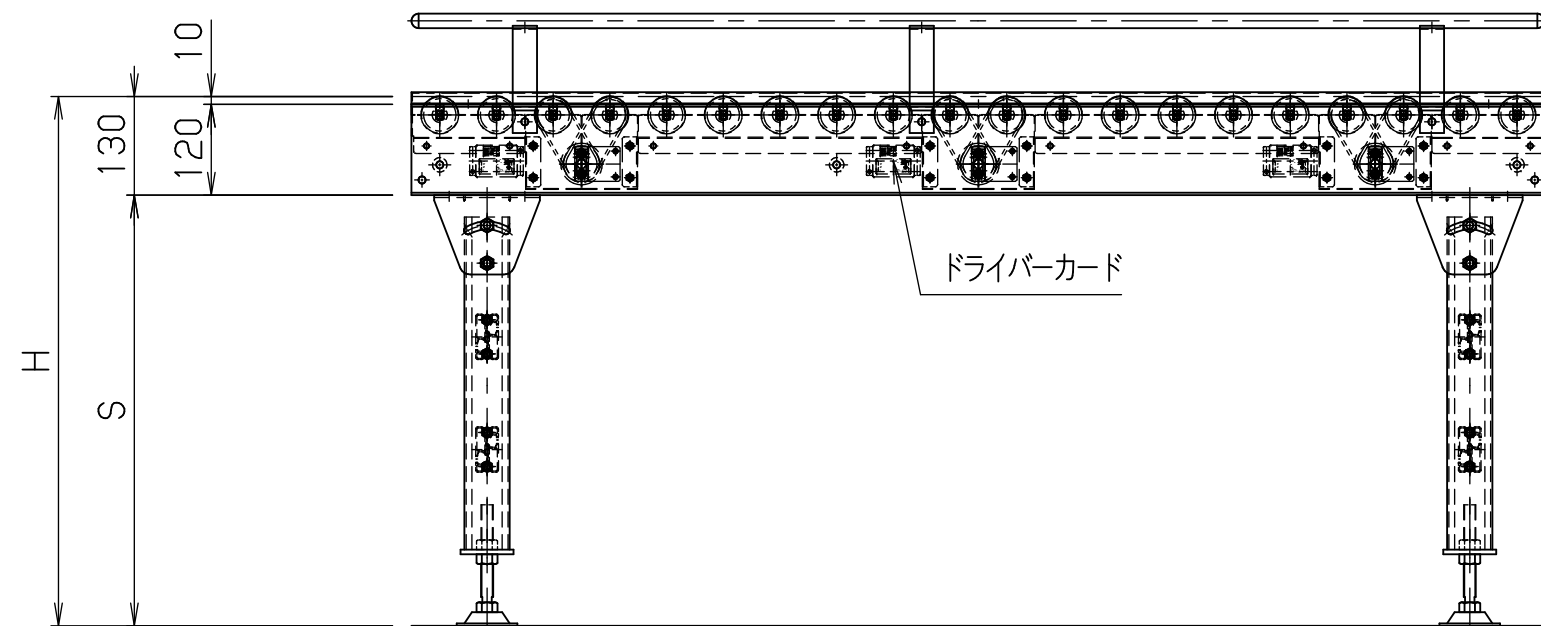

rd4843-g

FBh-0

※本図は400WX75Pにて作成

標準  
図番

シリーズ名	リブベルト駆動コンベヤ		
名称	RD4843-G 全体図		
	<b>セントラルコンベヤ株式会社</b>		尺度 1/10
	<b>CENTRAL CONVEYOR CO., LTD.</b>		

rd4843-m

FBh-0

※本図は400WX75Pにて作成

標準  
図番

シリーズ名	リブベルト駆動コンベヤ		
名称	RD4843-M 全体図 (モーター内蔵ローラ)		
 <b>セントラルコンベヤ株式会社</b>			
CENTRAL CONVEYOR CO., LTD.			尺度 1/10