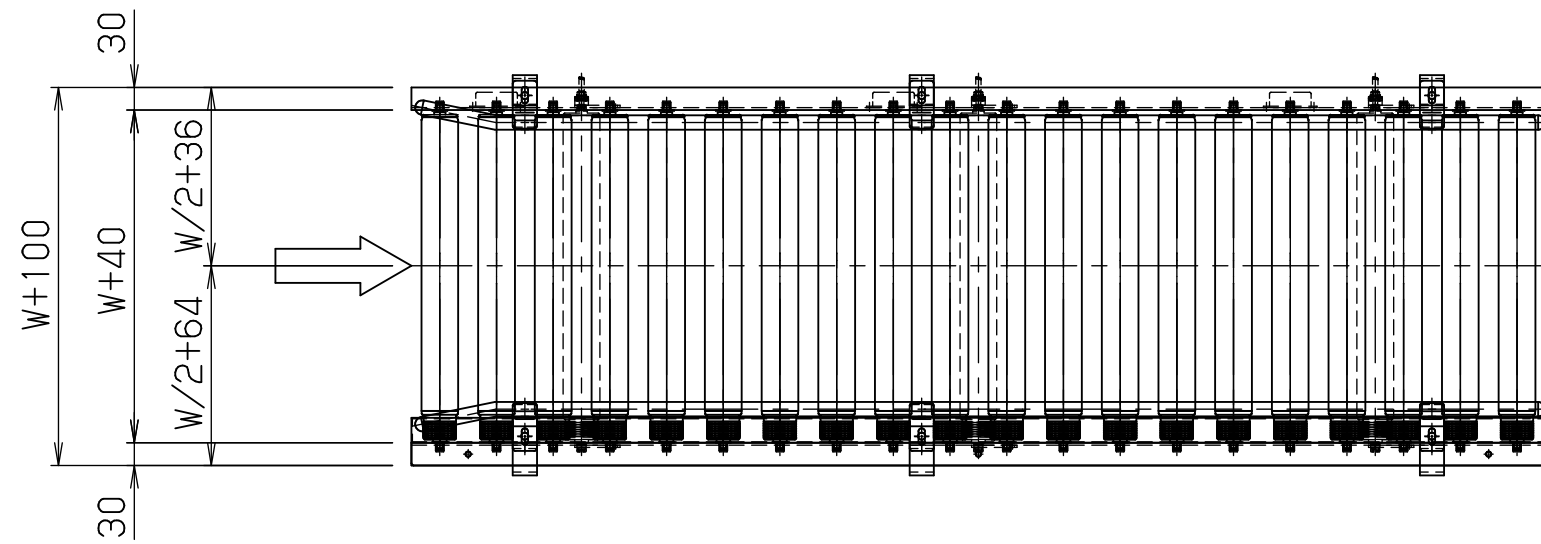

rd4843-g

FBh-0

※本図は400WX75Pにて作成

標準  
図番

シリーズ名	リブベルト駆動コンベヤ		
名称	RD4843-G 全体図		
	<b>セントラルコンベヤ株式会社</b>		尺度 1/10
	<b>CENTRAL CONVEYOR CO., LTD.</b>		

rd4843-m

FBh-0

※本図は400WX75Pにて作成

標準  
図番

シリーズ名	リブベルト駆動コンベヤ		
名称	RD4843-M 全体図 (モーター内蔵ローラ)		
 <b>セントラルコンベヤ株式会社</b>			
CENTRAL CONVEYOR CO., LTD.			尺度 1/10