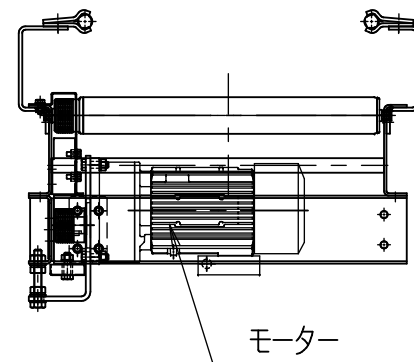

rd4843-g

FBh-0

※本図は400WX75Pにて作成

標準  
図番

シリーズ名	リブベルト駆動コンベヤ		
名称	RD4843-G 全体図		
	<b>セントラルコンベヤ株式会社</b>		尺度 1/10
	<b>CENTRAL CONVEYOR CO., LTD.</b>		

rd4843-m

FBh-0

※本図は400WX75Pにて作成

標準  
図番

シリーズ名	リブベルト駆動コンベヤ		
名称	RD4843-M 全体図 (モーター内蔵ローラ)		
 <b>セントラルコンベヤ株式会社</b>			
CENTRAL CONVEYOR CO., LTD.			尺度 1/10