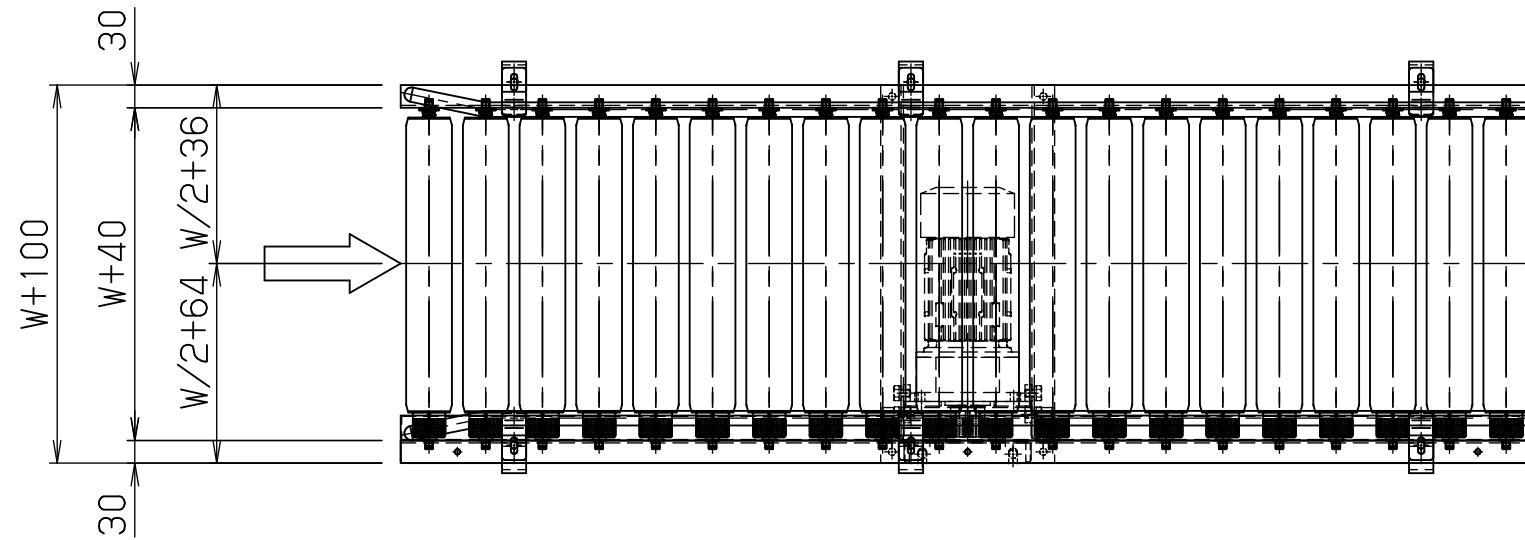

rd4843-g

FBh-0

※本図は400WX75Pにて作成

標準  
図番

シリーズ名	リブベルト駆動コンベヤ		
名称	RD4843-G 全体図		
	<b>セントラルコンベヤ株式会社</b>		尺度 1/10
	<b>CENTRAL CONVEYOR CO., LTD.</b>		

rd4843-m

FBh-0

※本図は400WX75Pにて作成

標準  
図番

シリーズ名	リブベルト駆動コンベヤ		
名称	RD4843-M 全体図 (モーター内蔵ローラ)		
 <b>セントラルコンベヤ株式会社</b>			
CENTRAL CONVEYOR CO., LTD.			尺度 1/10