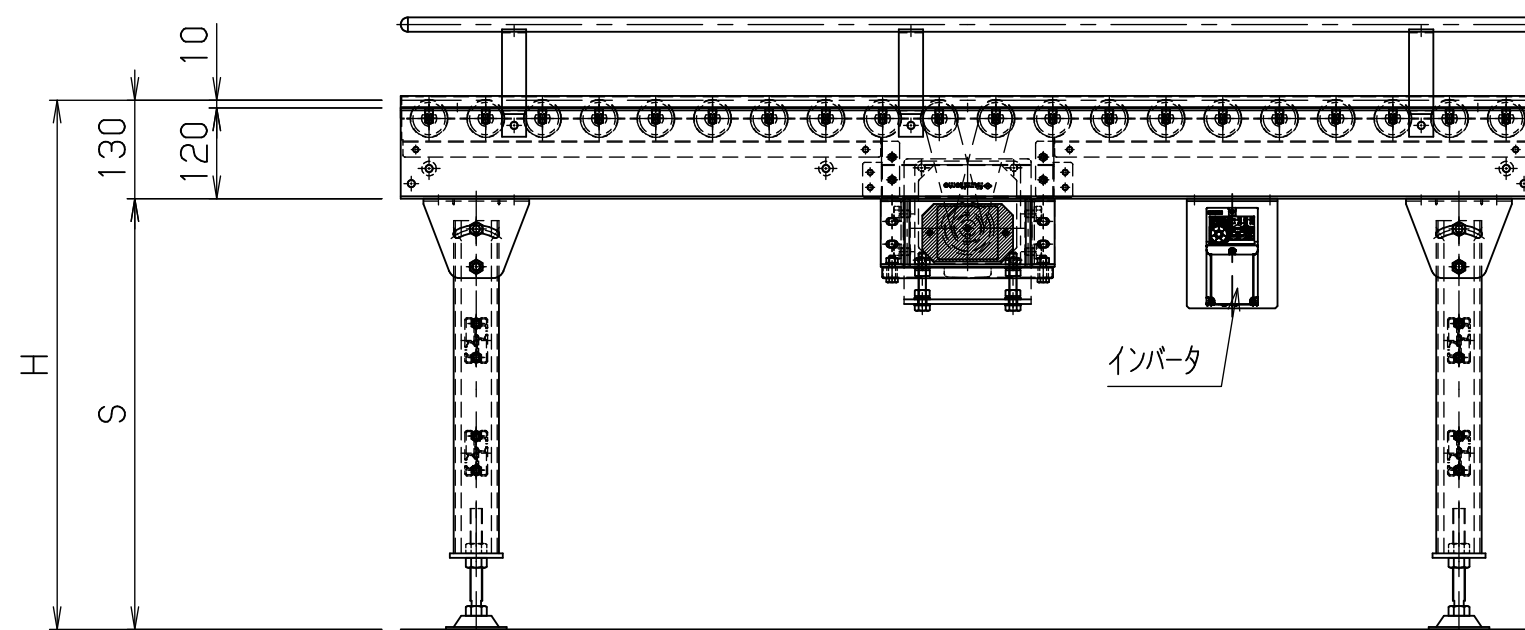

rd4843-g

FBh-0

※本図は400WX75Pにて作成

標準  
図番

シリーズ名	リブベルト駆動コンベヤ		
名称	RD4843-G 全体図		
	<b>セントラルコンベヤ株式会社</b>		尺度 1/10
	<b>CENTRAL CONVEYOR CO., LTD.</b>		

rd4843-m

FBh-0

※本図は400WX75Pにて作成

標準  
図番

シリーズ名	リブベルト駆動コンベヤ		
名称	RD4843-M 全体図 (モーター内蔵ローラ)		
 <b>セントラルコンベヤ株式会社</b>			
CENTRAL CONVEYOR CO., LTD.			尺度 1/10