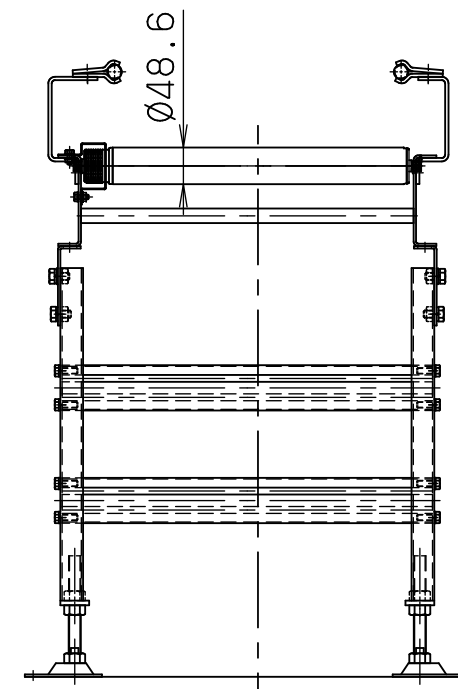

rd4843-g

FBh-0

※本図は400WX75Pにて作成

標準  
図番

シリーズ名	リブベルト駆動コンベヤ		
名称	RD4843-G 全体図		
	<b>セントラルコンベヤ株式会社</b>		尺度 1/10
	<b>CENTRAL CONVEYOR CO., LTD.</b>		

rd4843-m

FBh-0

※本図は400WX75Pにて作成

標準  
図番

シリーズ名	リブベルト駆動コンベヤ		
名称	RD4843-M 全体図 (モーター内蔵ローラ)		
 <b>セントラルコンベヤ株式会社</b>			
CENTRAL CONVEYOR CO., LTD.			尺度 1/10