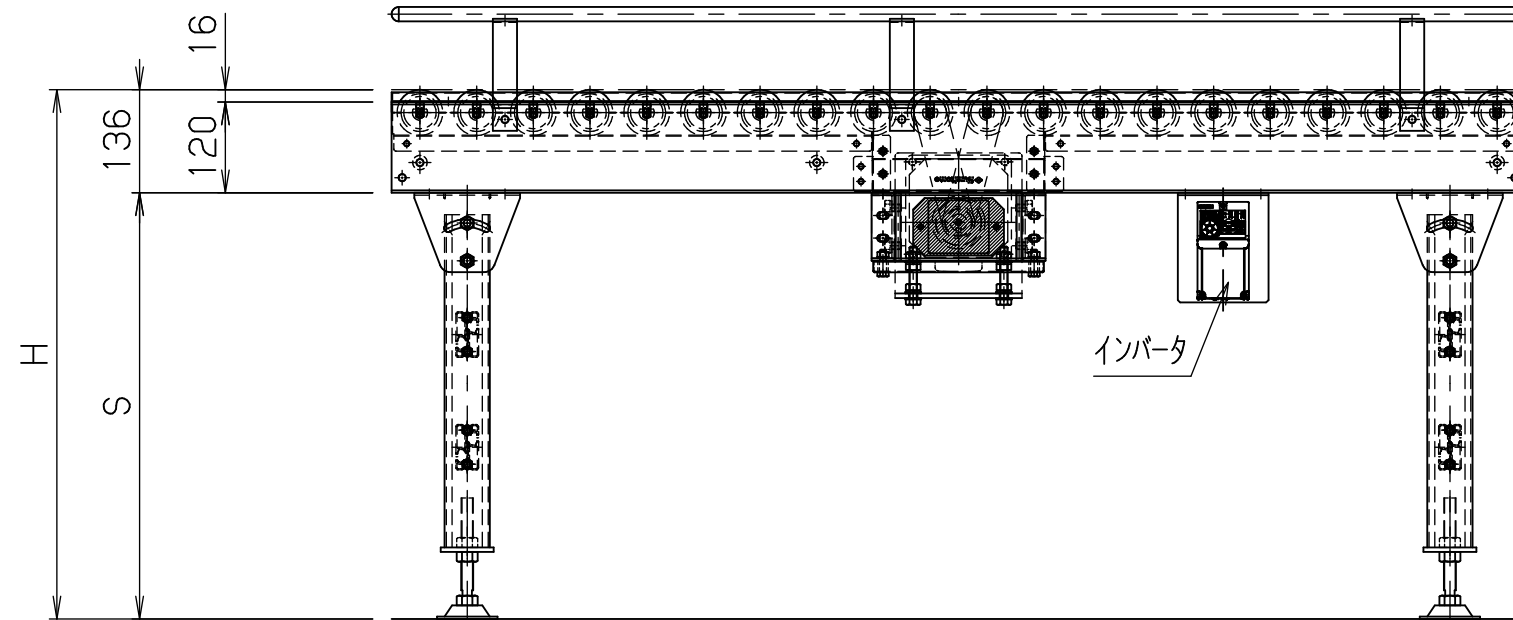

rd6043-g

FBh-0

※本図は400WX75Pにて作成

標準
図番

シリーズ名	リブベルト駆動コンベヤ		
名称	RD6043-G 全体図		
	セントラルコンベヤ株式会社		尺度 1/10
	CENTRAL CONVEYOR CO., LTD.		

rd6043-m

FBh-0

※本図は400WX75Pにて作成

標準
図番

シリーズ名	リブベルト駆動コンベヤ		
名称	RD6043-M 全体図 (モーター内蔵ローラ)		
 セントラルコンベヤ株式会社			
CENTRAL CONVEYOR CO., LTD.			尺度 1/10