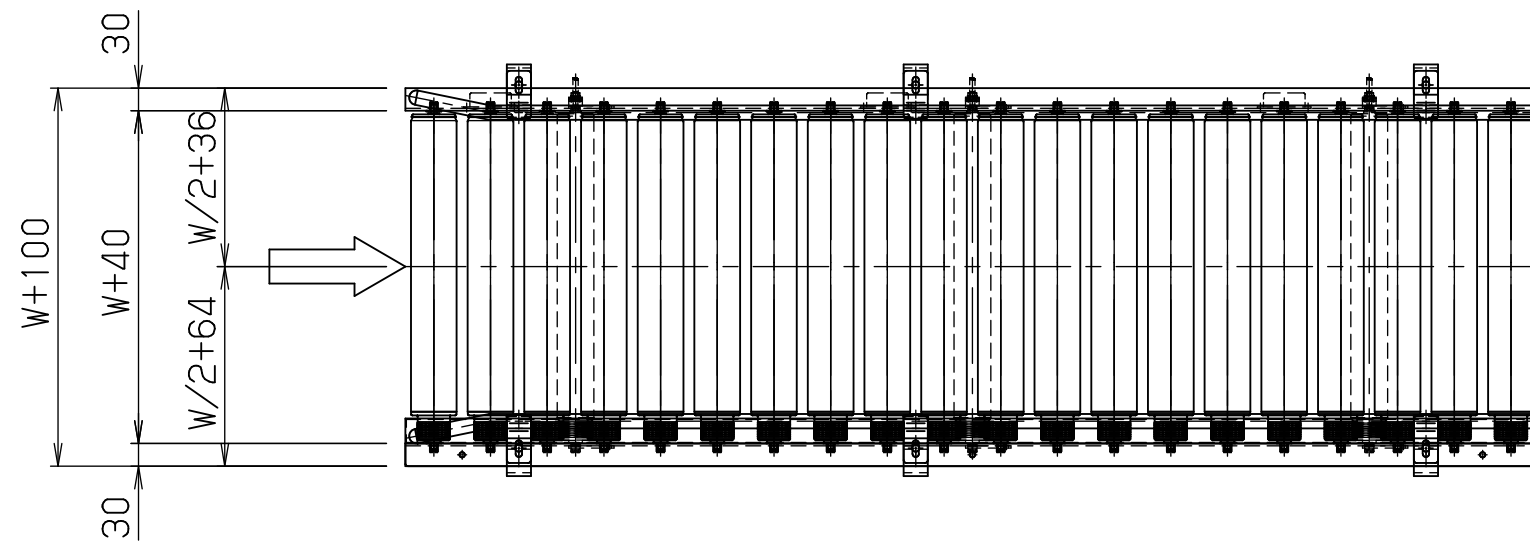

rd6043-g

FBh-0

※本図は400WX75Pにて作成

標準
図番

シリーズ名	リブベルト駆動コンベヤ		
名称	RD6043-G 全体図		
	セントラルコンベヤ株式会社		尺度 1/10
	CENTRAL CONVEYOR CO., LTD.		

rd6043-m

FBh-0

※本図は400WX75Pにて作成

標準
図番

シリーズ名	リブベルト駆動コンベヤ		
名称	RD6043-M 全体図 (モーター内蔵ローラ)		
 セントラルコンベヤ株式会社			
CENTRAL CONVEYOR CO., LTD.			尺度 1/10