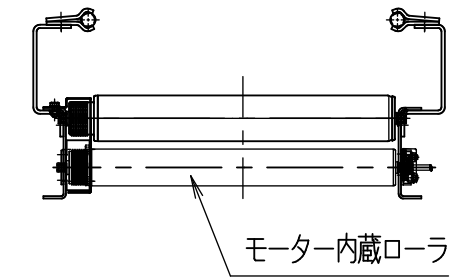

rd6043-g

FBh-0

※本図は400WX75Pにて作成

標準
図番

シリーズ名	リブベルト駆動コンベヤ		
名称	RD6043-G 全体図		
	セントラルコンベヤ株式会社		尺度 1/10
	CENTRAL CONVEYOR CO., LTD.		

rd6043-m

FBh-0

※本図は400WX75Pにて作成

標準
図番

シリーズ名	リブベルト駆動コンベヤ		
名称	RD6043-M 全体図 (モーター内蔵ローラ)		
 セントラルコンベヤ株式会社			
CENTRAL CONVEYOR CO., LTD.			尺度 1/10