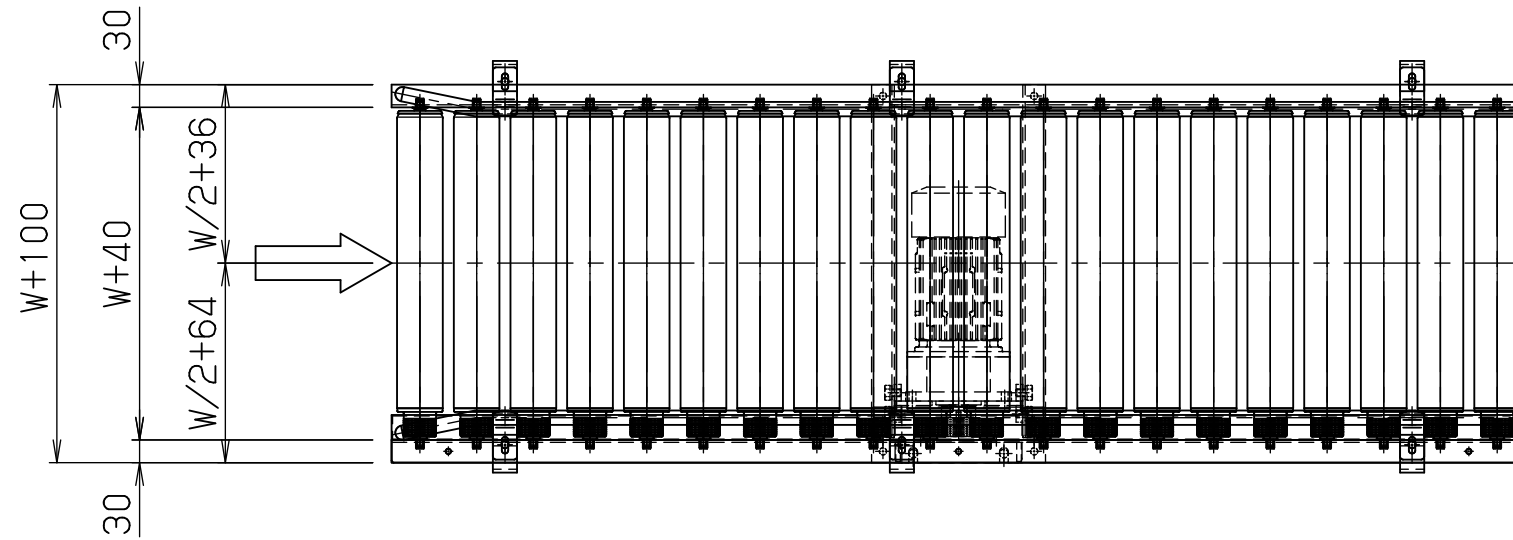

rd6043-g

FBh-0

※本図は400WX75Pにて作成

標準
図番

シリーズ名	リブベルト駆動コンベヤ		
名称	RD6043-G 全体図		
	セントラルコンベヤ株式会社		尺度 1/10
	CENTRAL CONVEYOR CO., LTD.		

rd6043-m

FBh-0

※本図は400WX75Pにて作成

標準
図番

シリーズ名	リブベルト駆動コンベヤ		
名称	RD6043-M 全体図 (モーター内蔵ローラ)		
 セントラルコンベヤ株式会社			
CENTRAL CONVEYOR CO., LTD.			尺度 1/10