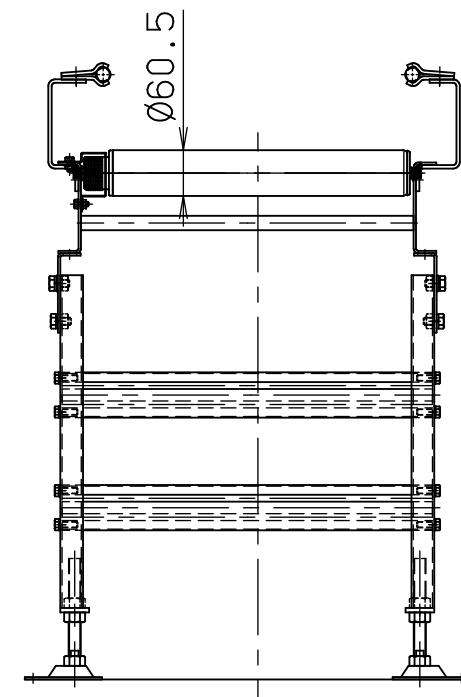

rd6043-g

FBh-0

※本図は400WX75Pにて作成

標準
図番

シリーズ名	リブベルト駆動コンベヤ		
名称	RD6043-G 全体図		
	セントラルコンベヤ株式会社		尺度 1/10
	CENTRAL CONVEYOR CO., LTD.		

rd6043-m

FBh-0

※本図は400WX75Pにて作成

標準
図番

シリーズ名	リブベルト駆動コンベヤ		
名称	RD6043-M 全体図 (モーター内蔵ローラ)		
 セントラルコンベヤ株式会社			
CENTRAL CONVEYOR CO., LTD.			尺度 1/10