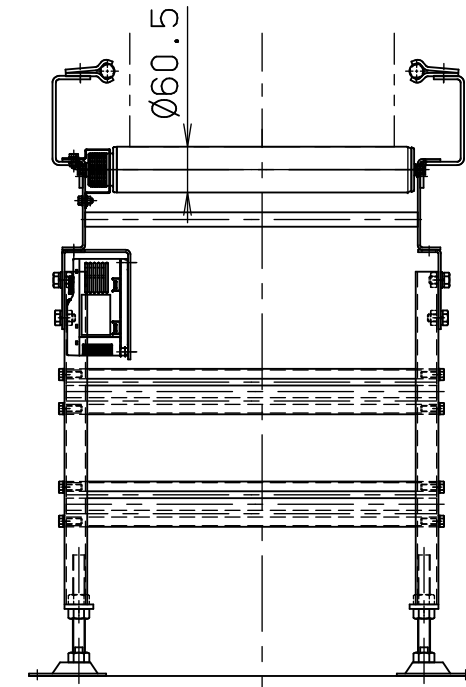

rd6043-g

FBh-0

※本図は400WX75Pにて作成

標準
図番

シリーズ名	リブベルト駆動コンベヤ		
名称	RD6043-G 全体図		
	セントラルコンベヤ株式会社		尺度 1/10
	CENTRAL CONVEYOR CO., LTD.		

rd6043-m

FBh-0

※本図は400WX75Pにて作成

標準
図番

シリーズ名	リブベルト駆動コンベヤ		
名称	RD6043-M 全体図 (モーター内蔵ローラ)		
 セントラルコンベヤ株式会社			
CENTRAL CONVEYOR CO., LTD.			尺度 1/10