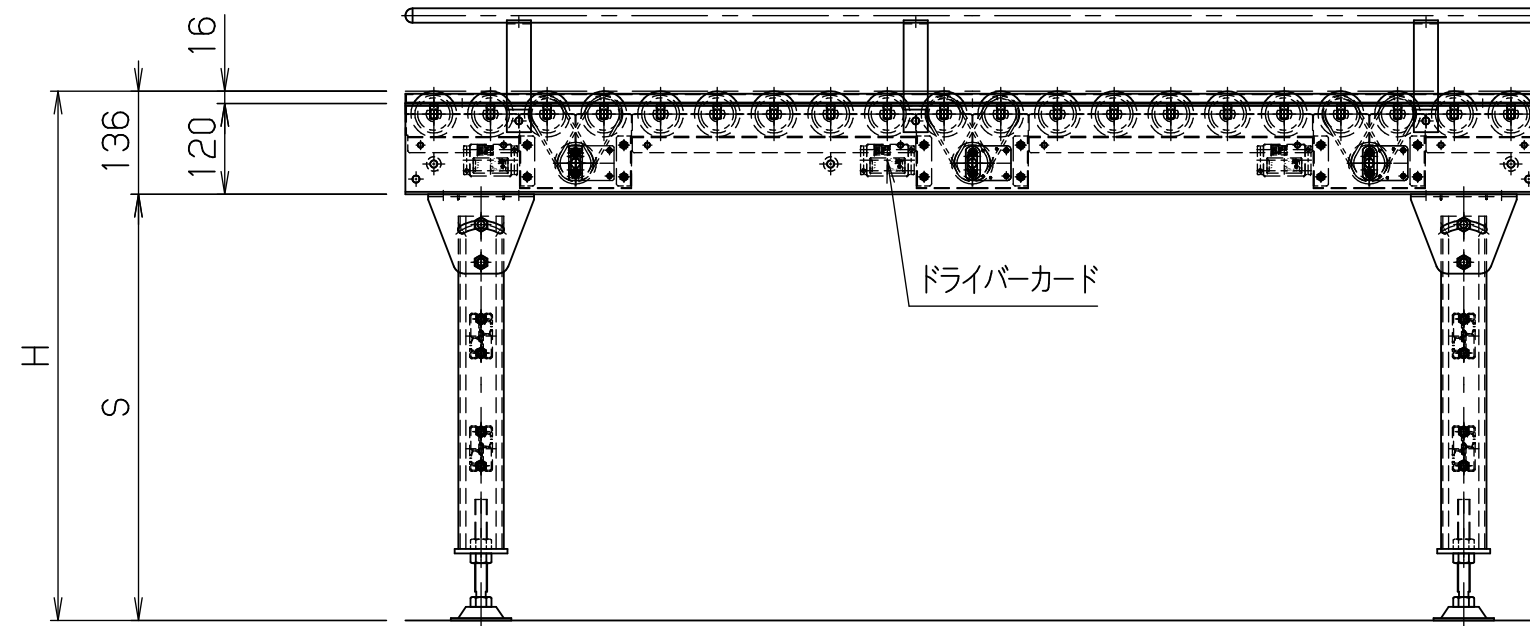

rd6043-g

FBh-0

※本図は400WX75Pにて作成

標準
図番

シリーズ名	リブベルト駆動コンベヤ		
名称	RD6043-G 全体図		
	セントラルコンベヤ株式会社		尺度 1/10
	CENTRAL CONVEYOR CO., LTD.		

rd6043-m

FBh-0

※本図は400WX75Pにて作成

標準
図番

シリーズ名	リブベルト駆動コンベヤ		
名称	RD6043-M 全体図 (モーター内蔵ローラ)		
 セントラルコンベヤ株式会社			
CENTRAL CONVEYOR CO., LTD.			尺度 1/10