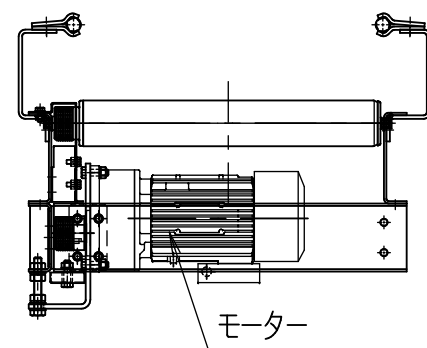

rd6043-g

FBh-0

※本図は400WX75Pにて作成

標準
図番

シリーズ名	リブベルト駆動コンベヤ		
名称	RD6043-G 全体図		
	セントラルコンベヤ株式会社		尺度 1/10
	CENTRAL CONVEYOR CO., LTD.		

rd6043-m

FBh-0

※本図は400WX75Pにて作成

標準
図番

シリーズ名	リブベルト駆動コンベヤ		
名称	RD6043-M 全体図 (モーター内蔵ローラ)		
 セントラルコンベヤ株式会社			
CENTRAL CONVEYOR CO., LTD.			尺度 1/10