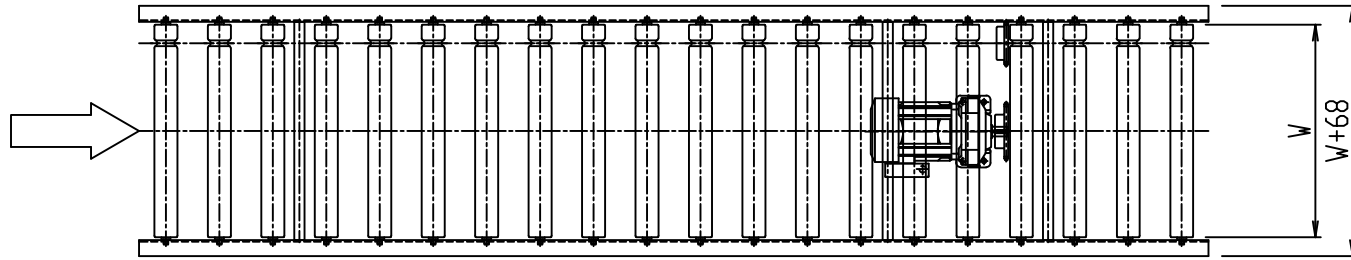

rdrc FBh-1

本図をL、対称をRとする。

*本図は400WX100PX2000LX600Hにて作図

標準図番 RD5041-00 \triangle

シリーズ名	丸ベルト駆動ローラコンベヤ
名称	RDRC 全体図
 セントラルコンベヤ株式会社	
尺度	1/10
CENTRAL CONVEYOR CO., LTD.	