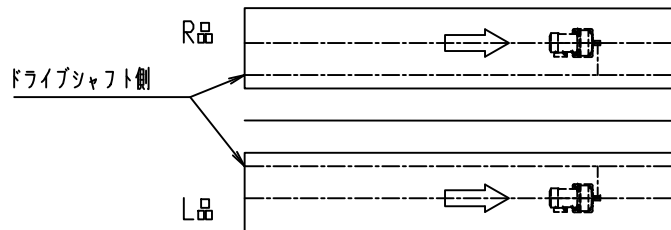

rdrc FBh-1

本図をL、対称をRとする。

*本図は400WX100PX2000LX600Hにて作図

標準図番 RD5041-00 \triangle

シリーズ名	丸ベルト駆動ローラコンベヤ
名称	RDRC 全体図
 セントラルコンベヤ株式会社	
尺度	1/10
CENTRAL CONVEYOR CO., LTD.	