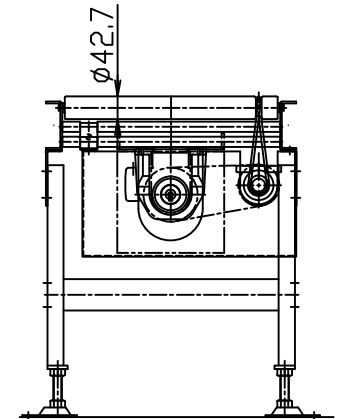

rdrc FBh-1

本図をL、対称をRとする。

*本図は400WX100PX2000LX600Hにて作図

標準図番 RD5041-00 \triangle

シリーズ名	丸ベルト駆動ローラコンベヤ
名称	RDRC 全体図
 セントラルコンベヤ株式会社	
尺度	1/10
CENTRAL CONVEYOR CO., LTD.	