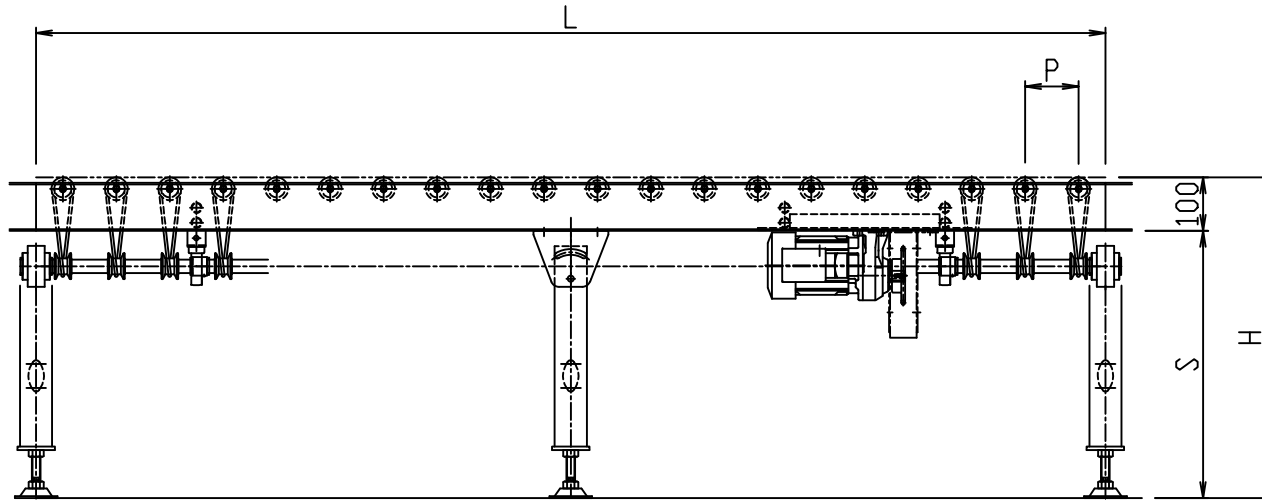

rdrc FBh-1

本図をL、対称をRとする。

*本図は400WX100PX2000LX600Hにて作図

標準図番 RD5041-00 \triangle

シリーズ名	丸ベルト駆動ローラコンベヤ
名称	RDRC 全体図
 セントラルコンベヤ株式会社	
尺度	1/10
CENTRAL CONVEYOR CO., LTD.	