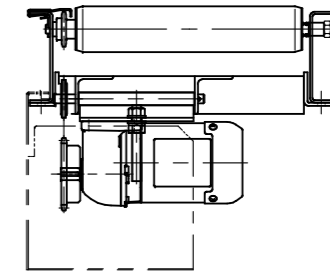

\*本図は300W×75P×700Hにて作成

標準  
図番 △

シリーズ名	チェーン駆動ローラコンベヤ
名称	SA60410 D駆動部 全体図

	<b>セントラルコンベヤ株式会社</b>	<small>尺 寸</small> 1/10
	<b>CENTRAL CONVEYOR CO., LTD.</b>	

SA500-05

, 3-C

本図をL、対称をRとする。

標準図番 SA500-05  $\triangle C$

シリーズ名	チェーン駆動ローラコンベヤ
名称	SA60410 S駆動部 全体図
 <b>セントラルコンベヤ株式会社</b> 尺度 1/10 <b>CENTRAL CONVEYOR CO., LTD.</b>	