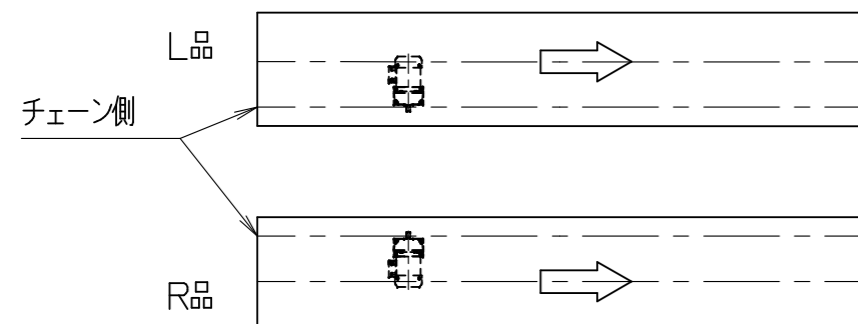

\*本図は300W×75P×700Hにて作成

標準  
図番 △

シリーズ名	チェーン駆動ローラコンベヤ
名称	SA60410 D駆動部 全体図

	<b>セントラルコンベヤ株式会社</b>	<small>尺 寸</small> 1/10
	<b>CENTRAL CONVEYOR CO., LTD.</b>	

SA500-05

, 3-C

本図をL、対称をRとする。

標準図番 SA500-05  $\triangle C$

シリーズ名	チェーン駆動ローラコンベヤ
名称	SA60410 S駆動部 全体図
 <b>セントラルコンベヤ株式会社</b> 尺度 1/10 <b>CENTRAL CONVEYOR CO., LTD.</b>	