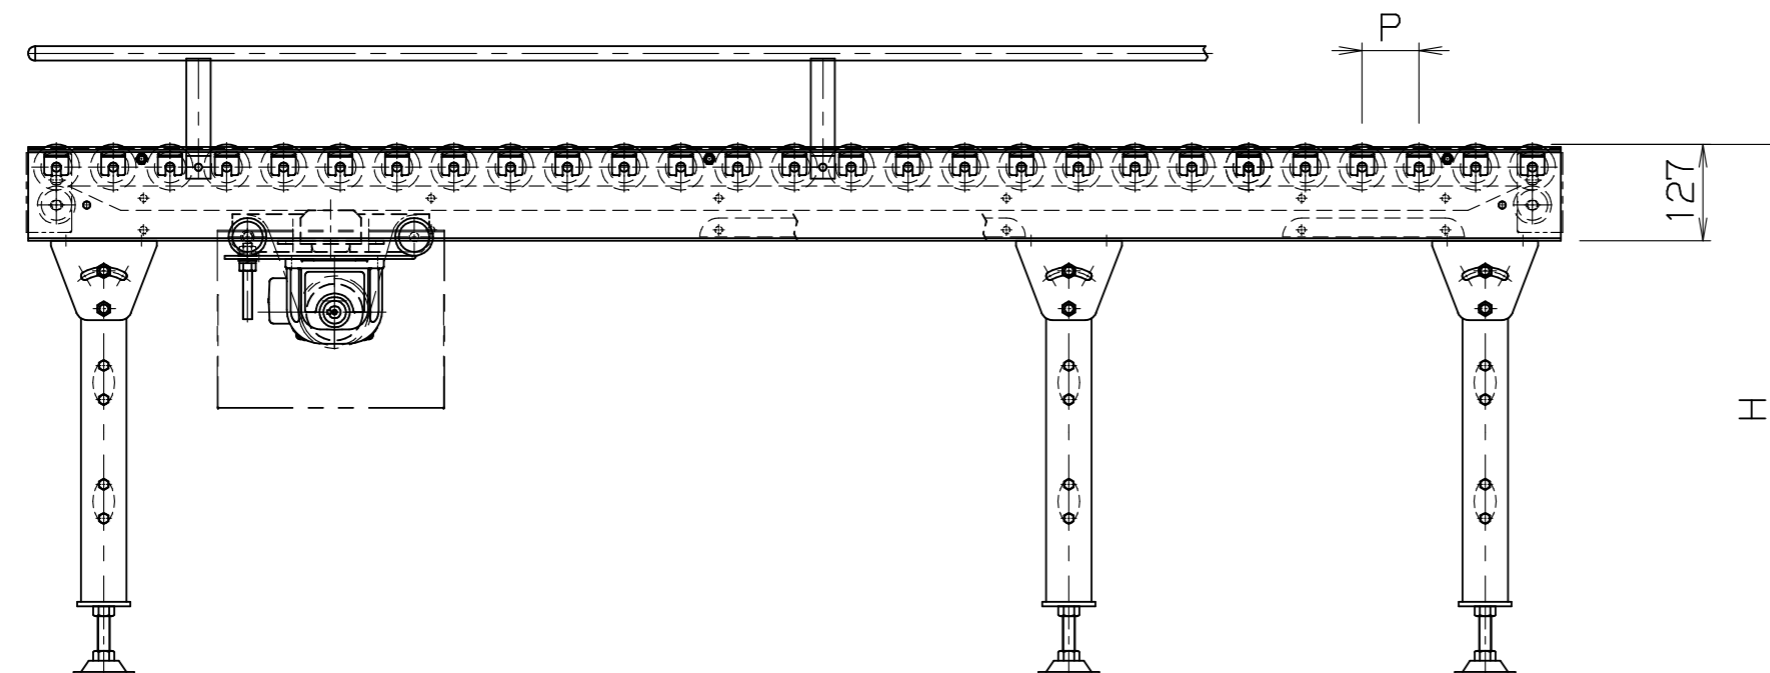

\*本図は300W×75P×700Hにて作成

標準  
図番 △

シリーズ名	チェーン駆動ローラコンベヤ
名称	SA60410 D駆動部 全体図

	<b>セントラルコンベヤ株式会社</b>	<small>尺 寸</small> 1/10
	<b>CENTRAL CONVEYOR CO., LTD.</b>	

SA500-05

, 3-C

本図をL、対称をRとする。

標準図番 SA500-05  $\triangle C$

シリーズ名	チェーン駆動ローラコンベヤ
名称	SA60410 S駆動部 全体図
 <b>セントラルコンベヤ株式会社</b> 尺度 1/10 <b>CENTRAL CONVEYOR CO., LTD.</b>	