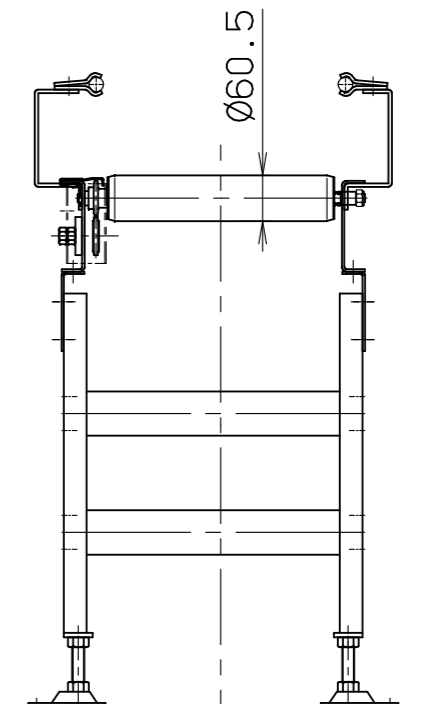

\*本図は300W×75P×700Hにて作成

標準  
図番 △

シリーズ名	チェーン駆動ローラコンベヤ
名称	SA60410 D駆動部 全体図

	<b>セントラルコンベヤ株式会社</b>	<small>尺 寸</small> 1/10
	<b>CENTRAL CONVEYOR CO., LTD.</b>	

SA500-05

, 3-C

本図をL、対称をRとする。

標準図番 SA500-05  $\triangle C$

シリーズ名	チェーン駆動ローラコンベヤ
名称	SA60410 S駆動部 全体図
 <b>セントラルコンベヤ株式会社</b> 尺度 1/10 <b>CENTRAL CONVEYOR CO., LTD.</b>	