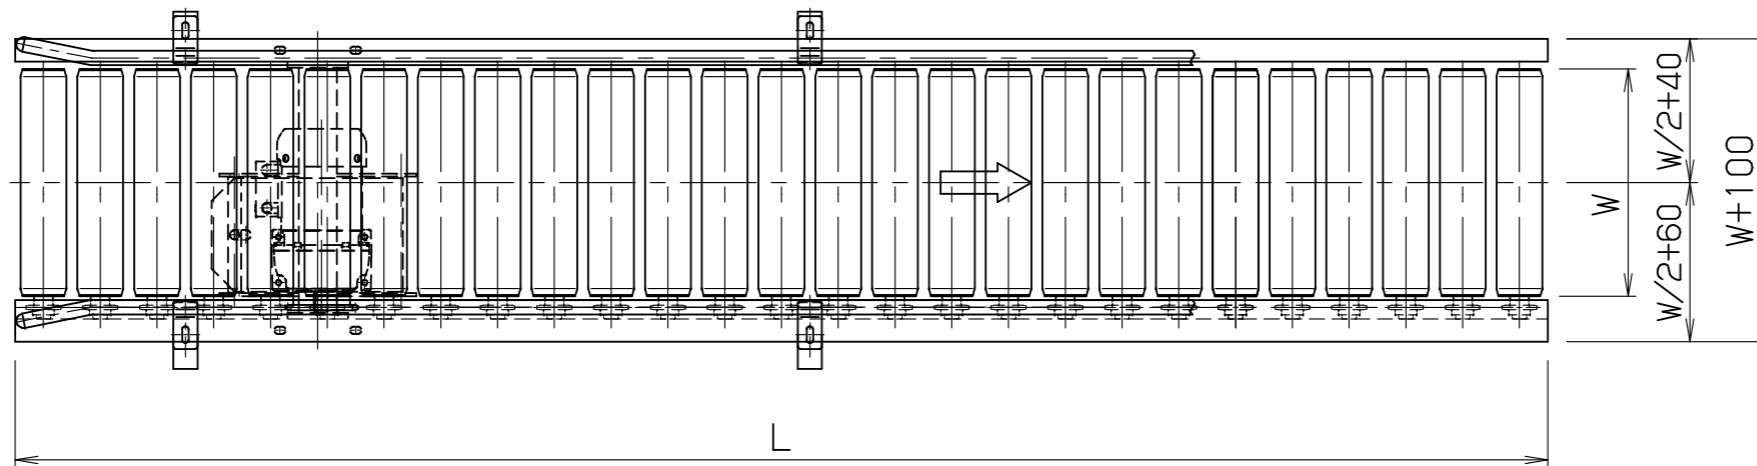

\*本図は300W×75P×700Hにて作成

標準  
図番 △

シリーズ名	チェーン駆動ローラコンベヤ
名称	SA60410 D駆動部 全体図

	<b>セントラルコンベヤ株式会社</b>	<small>尺 寸</small> 1/10
	<b>CENTRAL CONVEYOR CO., LTD.</b>	

SA500-05

, 3-C

本図をL、対称をRとする。

標準図番 SA500-05  $\triangle C$

シリーズ名	チェーン駆動ローラコンベヤ
名称	SA60410 S駆動部 全体図
 <b>セントラルコンベヤ株式会社</b> 尺度 1/10 <b>CENTRAL CONVEYOR CO., LTD.</b>	