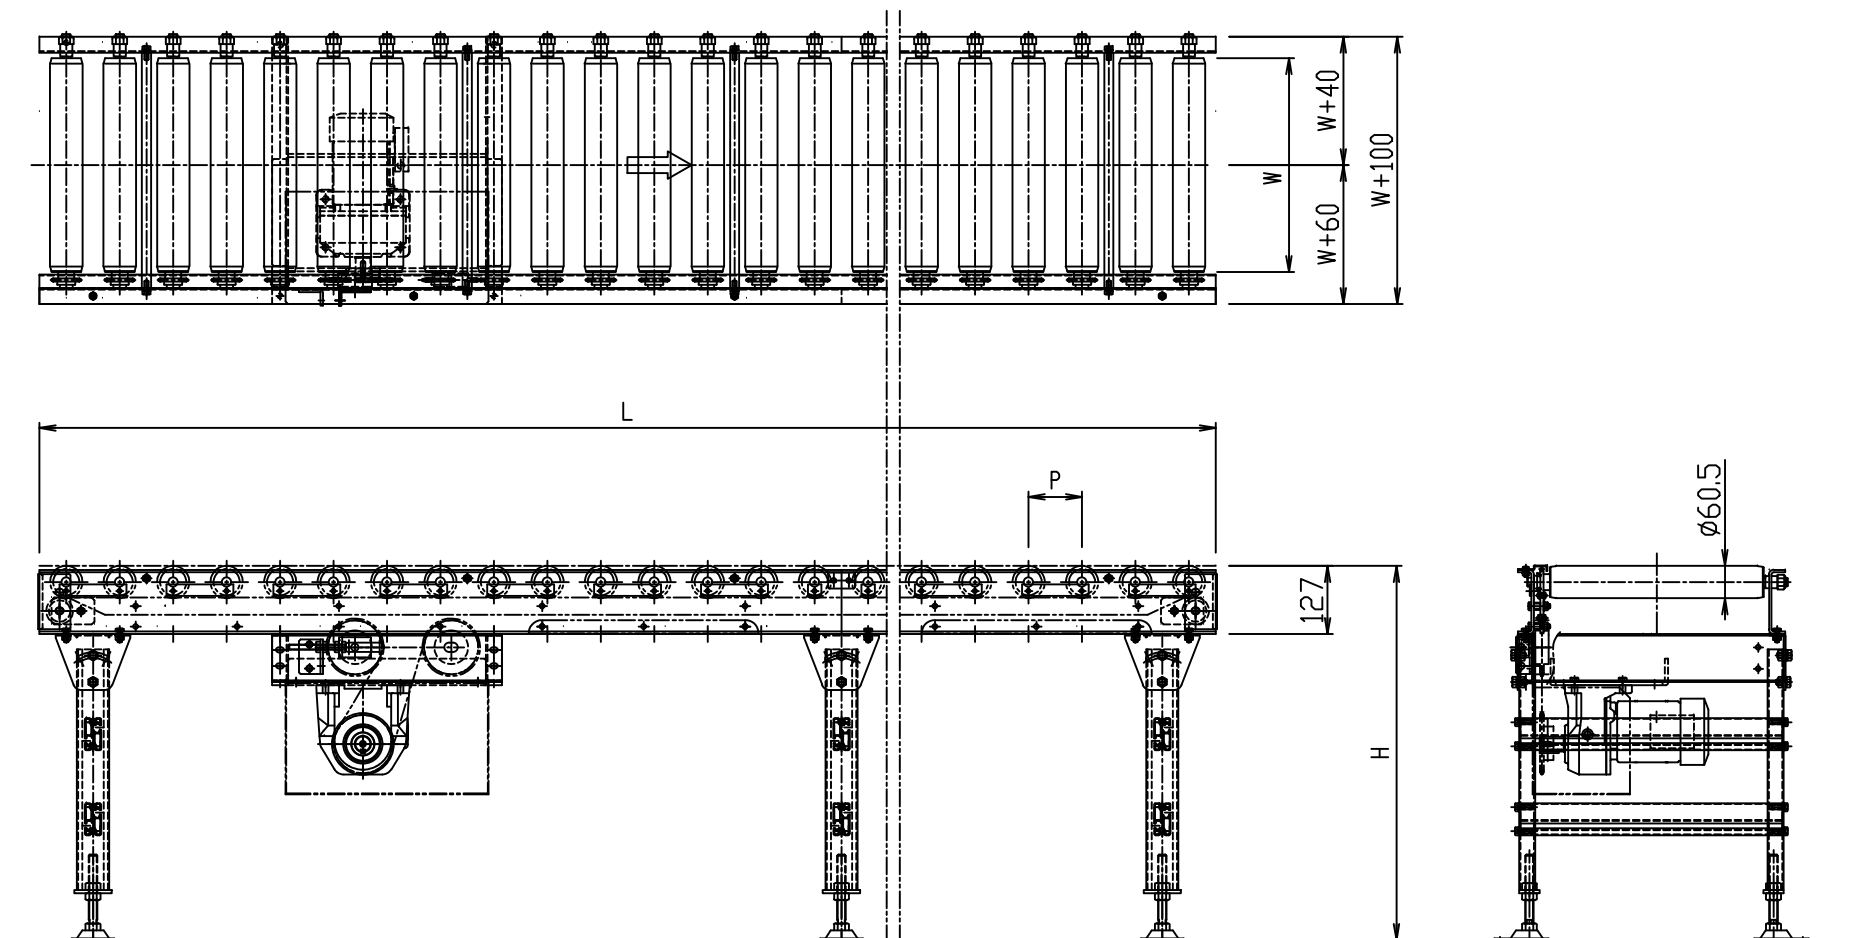

sa60412d FBh-0

\*本図は400W×100P×700Hにて作成

標準  
図番 △

シリーズ名	フェーン駆動ローラコンベヤ
名称	SA60412 D駆動部 全体図

	<b>セントラルコンベヤ株式会社</b>	<small>尺 寸</small> 1/10
	<b>CENTRAL CONVEYOR CO., LTD.</b>	

sa60412s FBh-0

\*本図は400W×100P×2000L×700Hにて作成

標準  
図番

シリーズ名	フェーン駆動ローラコンベヤ
名称	SA60412 S駆動部 全体図

**セントラルコンベヤ株式会社** 尺  
**CENTRAL CONVEYOR CO., LTD.** 寸 1/10