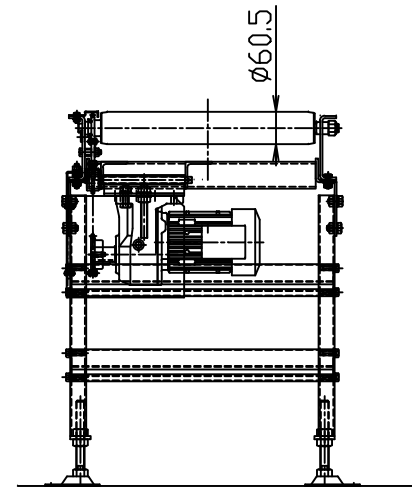

sa60412d FBh-0

\*本図は400W×100P×700Hにて作成

標準  
図番 △

シリーズ名	フェーン駆動ローラコンベヤ
名称	SA60412 D駆動部 全体図

	<b>セントラルコンベヤ株式会社</b>	<small>尺 寸</small> 1/10
	<b>CENTRAL CONVEYOR CO., LTD.</b>	

sa60412s FBh-0

\*本図は400W×100P×2000L×700Hにて作成

標準  
図番

シリーズ名	フェーン駆動ローラコンベヤ
名称	SA60412 S駆動部 全体図

**セントラルコンベヤ株式会社** 尺  
**CENTRAL CONVEYOR CO., LTD.** 寸 1/10