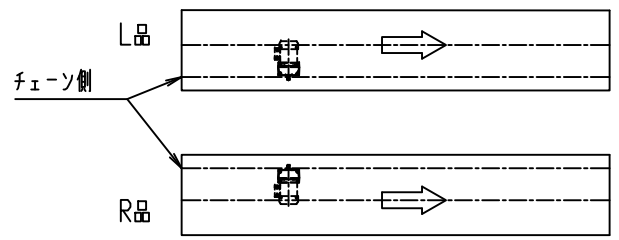

sa60412d FBh-0

\*本図は400W×100P×700Hにて作成

標準  
図番 △

シリーズ名	フェーン駆動ローラコンベヤ
名称	SA60412 D駆動部 全体図

	<b>セントラルコンベヤ株式会社</b>	<small>尺 寸</small> 1/10
	<b>CENTRAL CONVEYOR CO., LTD.</b>	

sa60412s FBh-0

\*本図は400W×100P×2000L×700Hにて作成

標準  
図番

シリーズ名	フェーン駆動ローラコンベヤ
名称	SA60412 S駆動部 全体図

**セントラルコンベヤ株式会社** 尺  
**CENTRAL CONVEYOR CO., LTD.** 寸 1/10