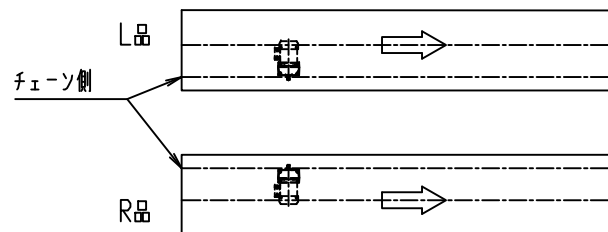

sa60412d FBh-0

\*本図は400W×100P×700Hにて作成

標準  
図番 △

シリーズ名	フェーン駆動ローラコンベヤ
名称	SA60412 D駆動部 全体図

	<b>セントラルコンベヤ株式会社</b>	<small>尺 寸</small> 1/10
	<b>CENTRAL CONVEYOR CO., LTD.</b>	

sa60412s FBh-0

\*本図は400W×100P×2000L×700Hにて作成

標準  
図番

シリーズ名	フェーン駆動ローラコンベヤ
名称	SA60412 S駆動部 全体図

**セントラルコンベヤ株式会社** 尺  
**CENTRAL CONVEYOR CO., LTD.** 寸 1/10