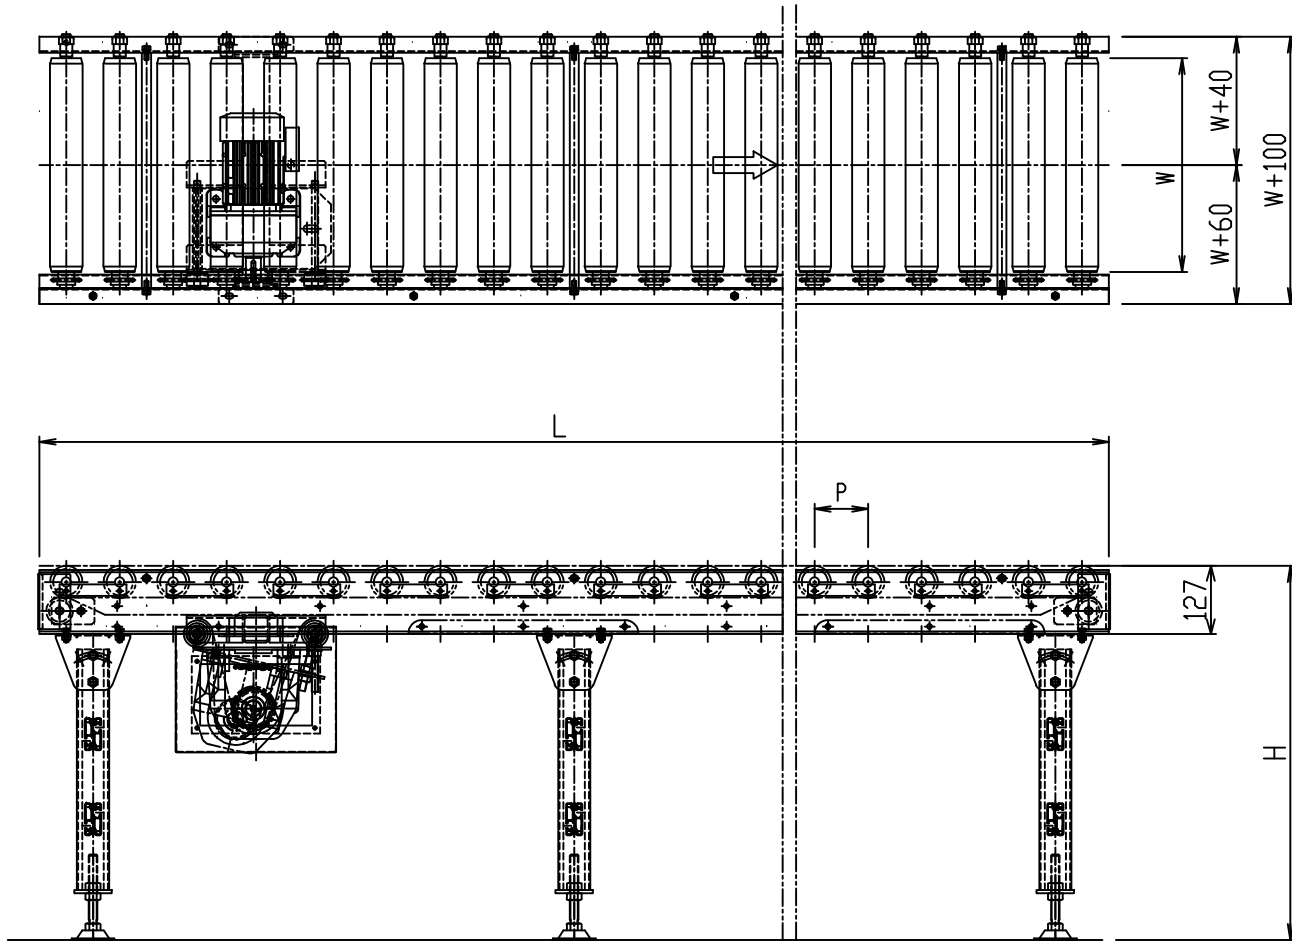

sa60412d FBh-0

\*本図は400W×100P×700Hにて作成

標準  
図番 △

シリーズ名	フェーン駆動ローラコンベヤ
名称	SA60412 D駆動部 全体図

	<b>セントラルコンベヤ株式会社</b>	<small>尺 寸</small> 1/10
	<b>CENTRAL CONVEYOR CO., LTD.</b>	

sa60412s FBh-0

\*本図は400W×100P×2000L×700Hにて作成

標準  
図番

シリーズ名	フェーン駆動ローラコンベヤ
名称	SA60412 S駆動部 全体図

**セントラルコンベヤ株式会社** 尺  
**CENTRAL CONVEYOR CO., LTD.** 寸 1/10