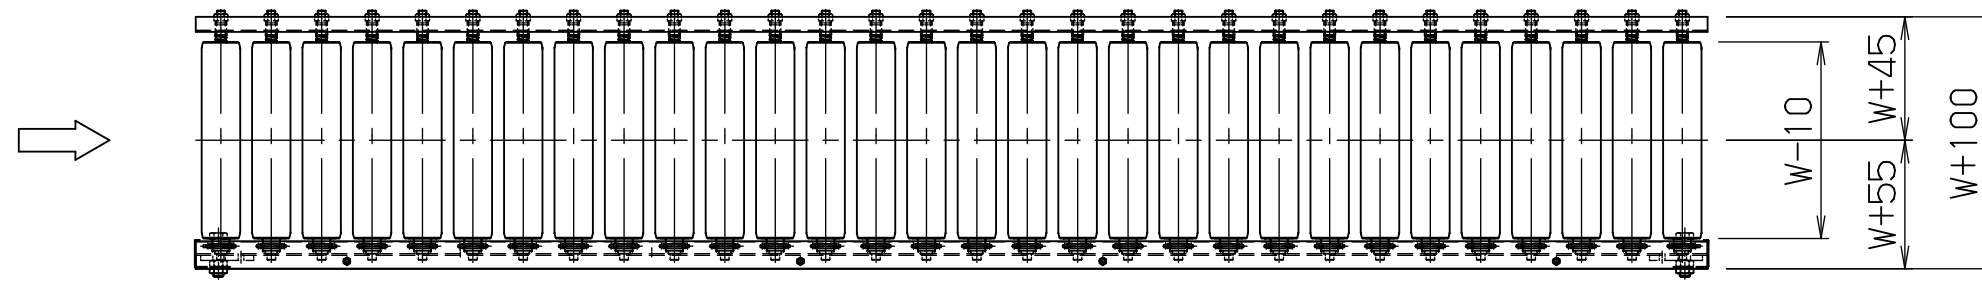

sa76510

FBh-0

\*本図は400W×100P×3000L×600Hにて作成

標準  
図番

シリーズ名	チェーン駆動ローラコンベヤ		
名称	SA76510 全体図		
	<b>セントラルコンベヤ株式会社</b>		尺度 1/15
	<b>CENTRAL CONVEYOR CO., LTD.</b>		