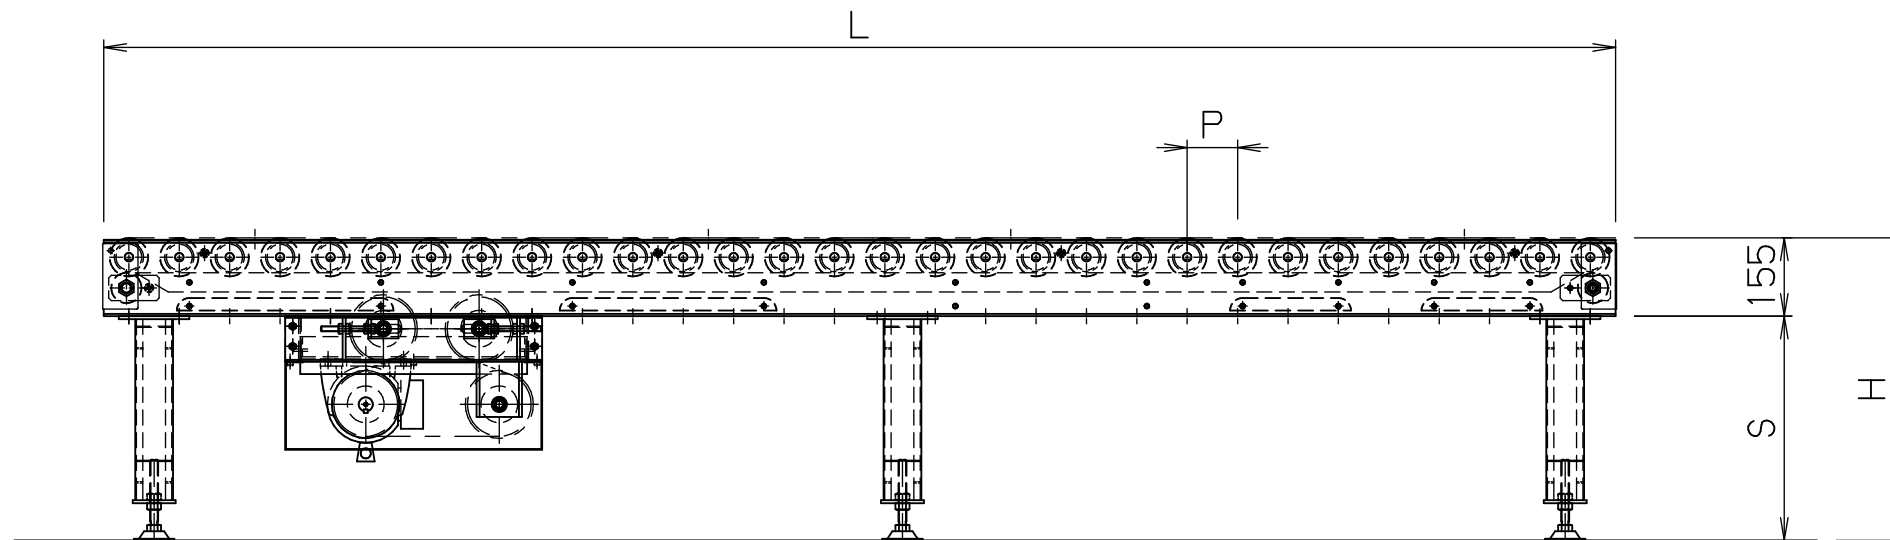

sa76510

FBh-0

\*本図は400W×100P×3000L×600Hにて作成

標準  
図番

シリーズ名	チェーン駆動ローラコンベヤ		
名称	SA76510 全体図		
	<b>セントラルコンベヤ株式会社</b>		尺度 1/15
	<b>CENTRAL CONVEYOR CO., LTD.</b>		