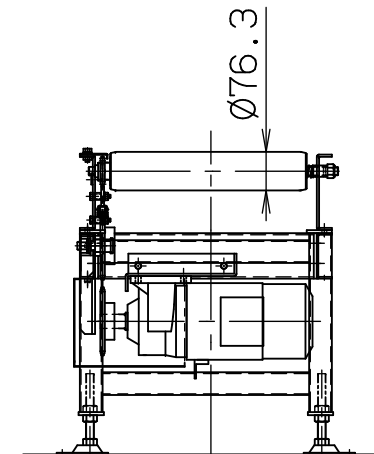

sa76510

FBh-0

\*本図は400W×100P×3000L×600Hにて作成

標準  
図番

シリーズ名	チェーン駆動ローラコンベヤ		
名称	SA76510 全体図		
	<b>セントラルコンベヤ株式会社</b>		尺度 1/15
	<b>CENTRAL CONVEYOR CO., LTD.</b>		