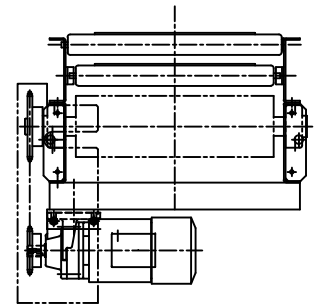

SB5001-01

,3-A

A-A断面

標準図番 SB5001-01  $\triangle$

シリーズ名	フラット形水平ベルトコンベヤ
名称	SB 全体図
 <b>セントラルコンベヤ株式会社</b>	
CENTRAL CONVEYOR CO., LTD.	
尺度	1/10