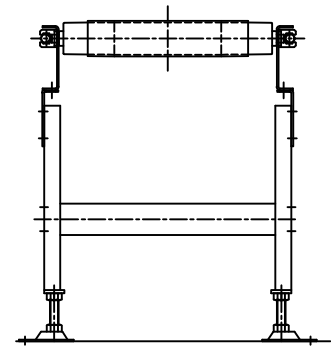

SB5001-01

,3-A

A-A断面

標準図番 SB5001-01  $\triangle$

シリーズ名	フラット形水平ベルトコンベヤ
名称	SB 全体図
 <b>セントラルコンベヤ株式会社</b>	
CENTRAL CONVEYOR CO., LTD.	
尺度	1/10