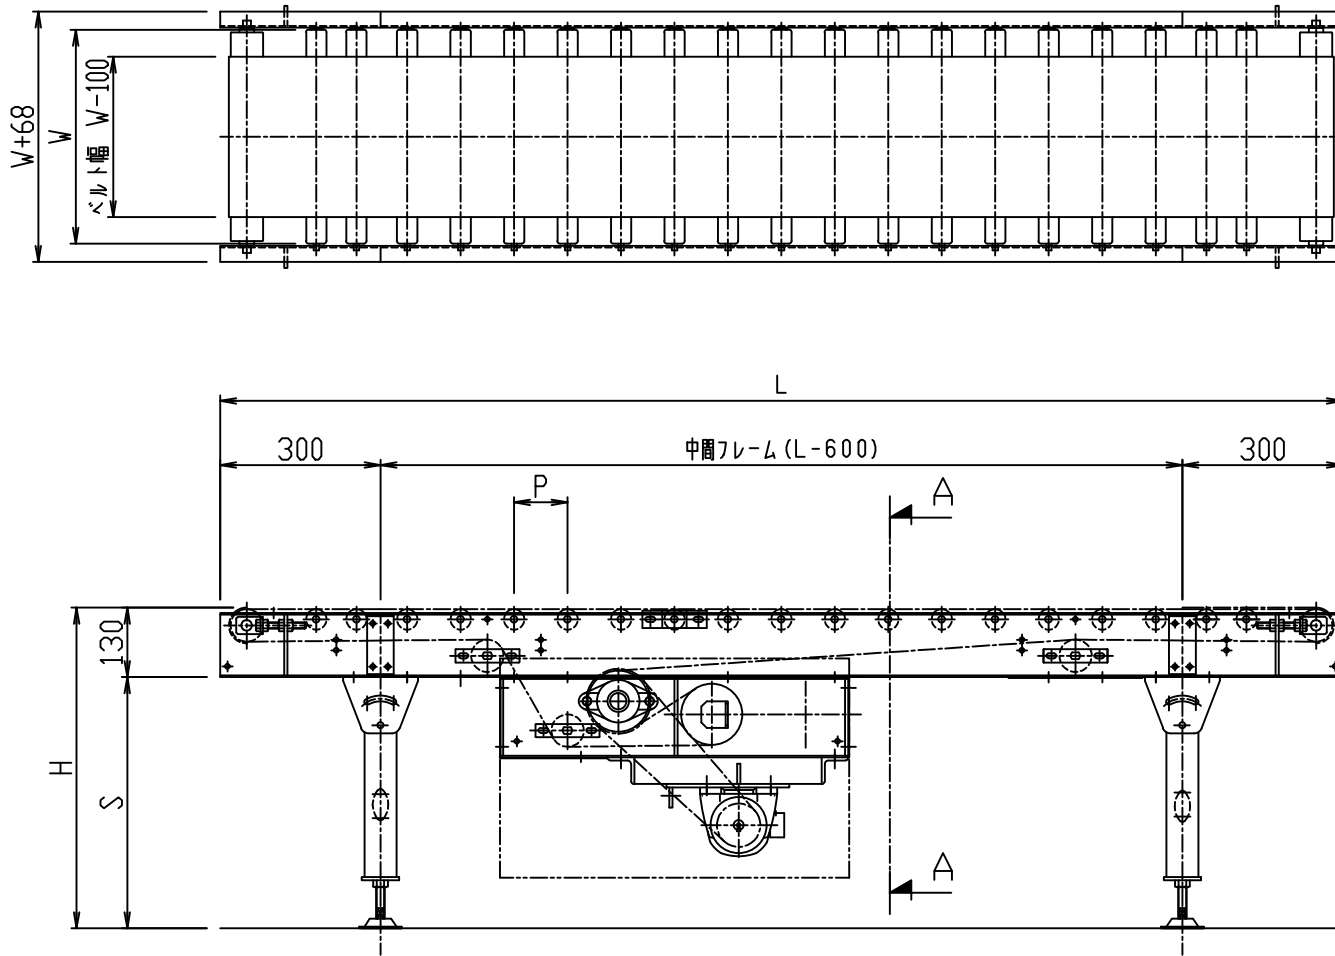

SB5001-01

,3-A

A-A断面

標準図番 SB5001-01  $\triangle$

シリーズ名	フラット形水平ベルトコンベヤ
名称	SB 全体図
 <b>セントラルコンベヤ株式会社</b>	
CENTRAL CONVEYOR CO., LTD.	
尺度	1/10