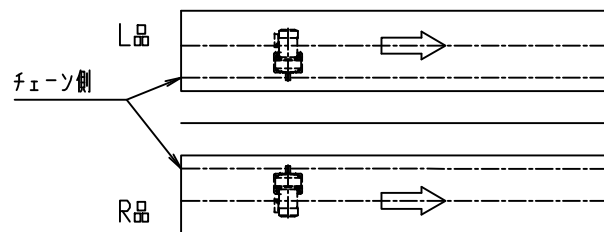

本図をL、対称をRとする。

*本図は400WX50PX2000LX650Hにて作成

標準
図番

シリーズ名	チェーン駆動ローラコンベヤ
名称	SC38410x50P D駆動部 全体図
 セントラルコンベヤ株式会社	
CENTRAL CONVEYOR CO., LTD.	
尺度	1/10

sc38410d100 FBh-0

本図をL、対称をRとする。

*本図は400WX100PX2000LX650Hにて作成

標準
図番

シリーズ名	チェーン駆動ローラコンベヤ
名称	SC38410x100P D駆動部 全体図
 セントラルコンベヤ株式会社	
CENTRAL CONVEYOR CO., LTD.	
尺度	1/10

本図をL、対称をRとする。

標準図番 SC5001-00

シリーズ名	チェーン駆動ローラコンベヤ
名称	SC38 全体図 S駆動
セントラルコンベヤ株式会社 尺度 1/10	
CENTRAL CONVEYOR CO., LTD.	