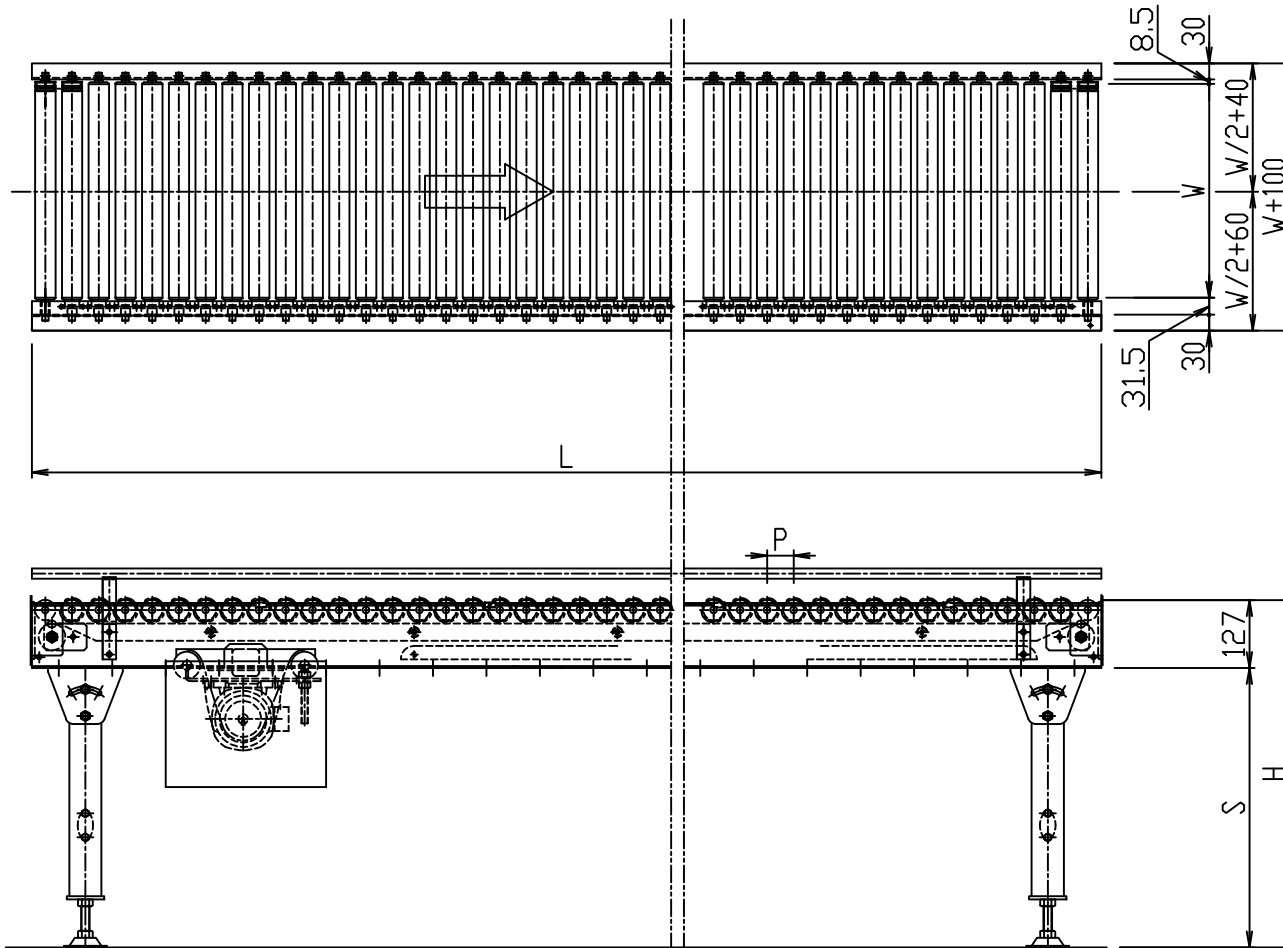

本図をL、対称をRとする。

*本図は400WX50PX2000LX650Hにて作成

標準
図番

シリーズ名	チェーン駆動ローラコンベヤ
名称	SC38410x50P D駆動部 全体図
 セントラルコンベヤ株式会社	
CENTRAL CONVEYOR CO., LTD.	
尺度	1/10

sc38410d100 FBh-0

本図をL、対称をRとする。

*本図は400WX100PX2000LX650Hにて作成

標準
図番

シリーズ名	チェーン駆動ローラコンベヤ
名称	SC38410x100P D駆動部 全体図
 セントラルコンベヤ株式会社	
CENTRAL CONVEYOR CO., LTD.	
尺度	1/10

本図をL、対称をRとする。

標準図番 SC5001-00

シリーズ名	チェーン駆動ローラコンベヤ
名称	SC38 全体図 S駆動
セントラルコンベヤ株式会社 尺度 1/10	
CENTRAL CONVEYOR CO., LTD.	