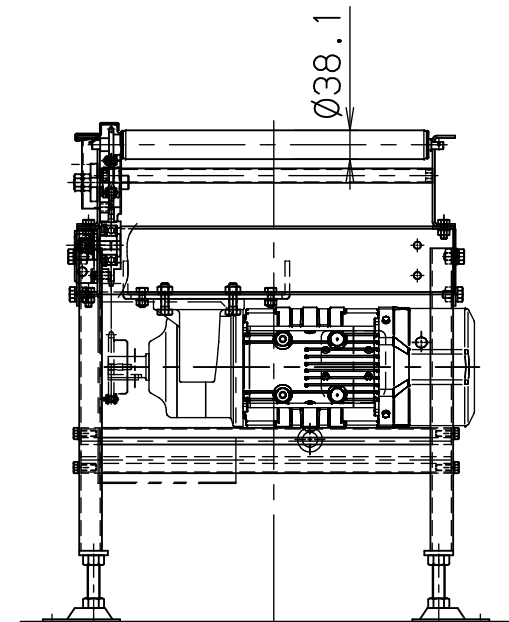

本図をL、対称をRとする。

*本図は400WX50PX2000LX650Hにて作成

標準
図番

シリーズ名	チェーン駆動ローラコンベヤ
名称	SC38410x50P D駆動部 全体図
 セントラルコンベヤ株式会社	
CENTRAL CONVEYOR CO., LTD.	
尺度	1/10

sc38410d100 FBh-0

本図をL、対称をRとする。

*本図は400WX100PX2000LX650Hにて作成

標準
図番

シリーズ名	チェーン駆動ローラコンベヤ
名称	SC38410x100P D駆動部 全体図
 セントラルコンベヤ株式会社	
CENTRAL CONVEYOR CO., LTD.	
尺度	1/10

本図をL、対称をRとする。

標準図番 SC5001-00

シリーズ名	チェーン駆動ローラコンベヤ
名称	SC38 全体図 S駆動
セントラルコンベヤ株式会社 尺度 1/10	
CENTRAL CONVEYOR CO., LTD.	