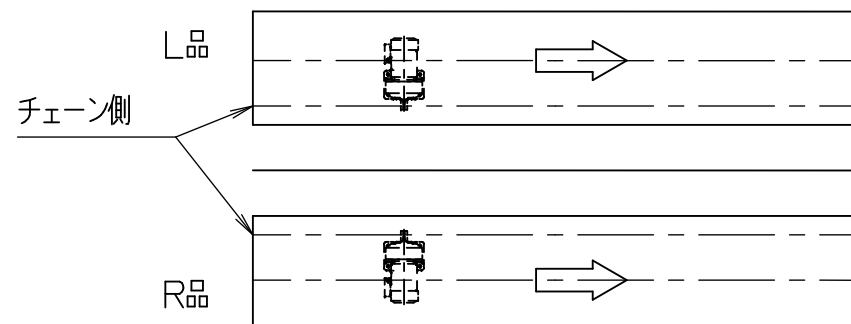

本図をL、対称をRとする。

*本図は400WX50PX2000LX650Hにて作成

標準
図番

シリーズ名	チェーン駆動ローラコンベヤ
名称	SC38410x50P D駆動部 全体図
 セントラルコンベヤ株式会社	
CENTRAL CONVEYOR CO., LTD.	
尺度	1/10

sc38410d100 FBh-0

本図をL、対称をRとする。

*本図は400WX100PX2000LX650Hにて作成

標準
図番

シリーズ名	チェーン駆動ローラコンベヤ
名称	SC38410x100P D駆動部 全体図
 セントラルコンベヤ株式会社	
CENTRAL CONVEYOR CO., LTD.	
尺度	1/10

本図をL、対称をRとする。

標準図番 SC5001-00

シリーズ名	チェーン駆動ローラコンベヤ
名称	SC38 全体図 S駆動
セントラルコンベヤ株式会社 尺度 1/10	
CENTRAL CONVEYOR CO., LTD.	