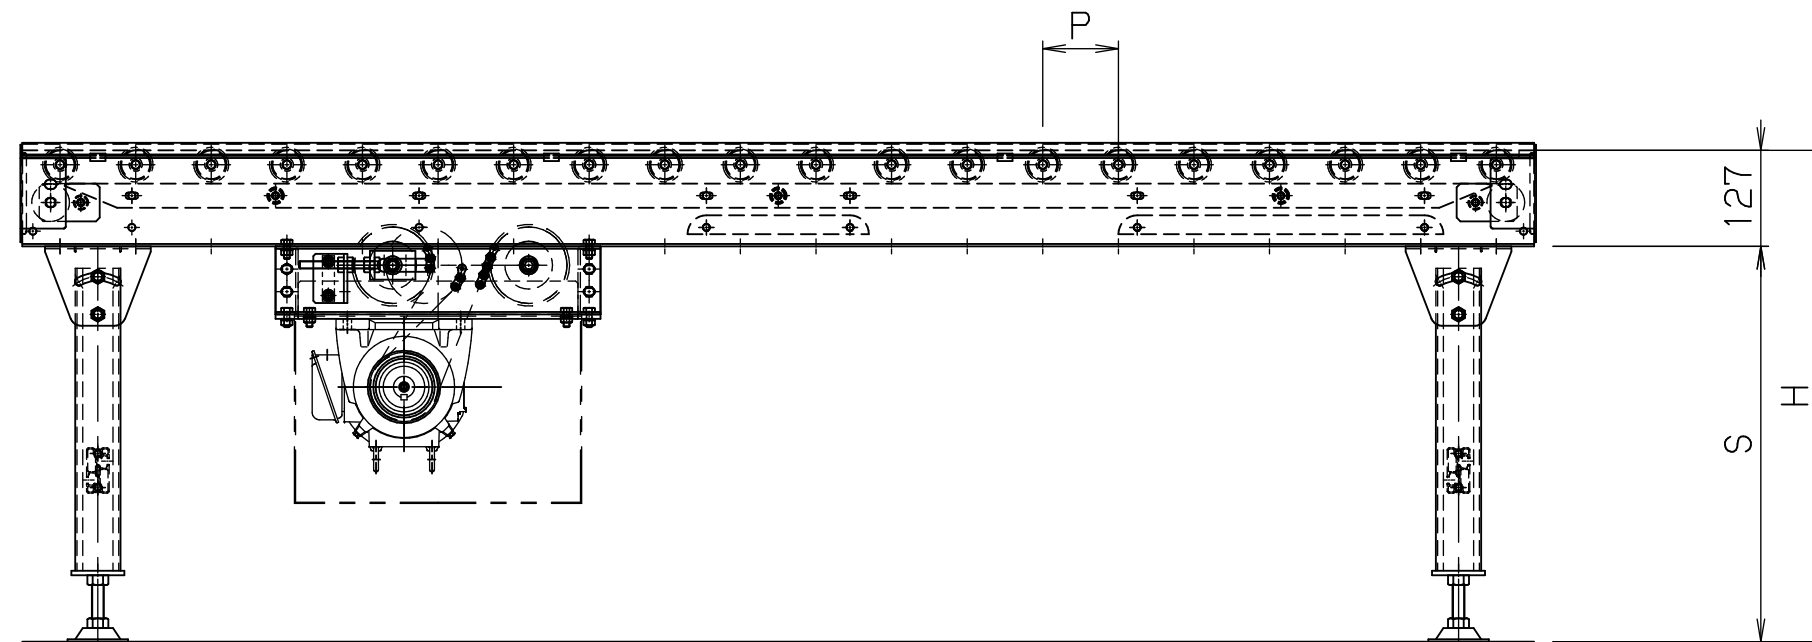

本図をL、対称をRとする。

*本図は400WX50PX2000LX650Hにて作成

標準
図番

シリーズ名	チェーン駆動ローラコンベヤ
名称	SC38410x50P D駆動部 全体図
 セントラルコンベヤ株式会社	
CENTRAL CONVEYOR CO., LTD.	
尺度	1/10

sc38410d100 FBh-0

本図をL、対称をRとする。

*本図は400WX100PX2000LX650Hにて作成

標準
図番

シリーズ名	チェーン駆動ローラコンベヤ
名称	SC38410x100P D駆動部 全体図
 セントラルコンベヤ株式会社	
CENTRAL CONVEYOR CO., LTD.	
尺度	1/10

本図をL、対称をRとする。

標準図番 SC5001-00

シリーズ名	チェーン駆動ローラコンベヤ
名称	SC38 全体図 S駆動
セントラルコンベヤ株式会社 尺度 1/10	
CENTRAL CONVEYOR CO., LTD.	