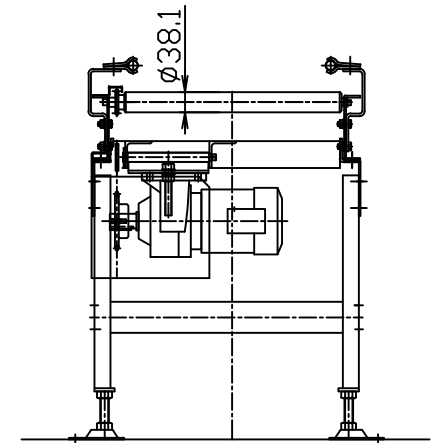

本図をL、対称をRとする。

*本図は400WX50PX2000LX650Hにて作成

標準
図番

シリーズ名	チェーン駆動ローラコンベヤ
名称	SC38410x50P D駆動部 全体図
 セントラルコンベヤ株式会社	
CENTRAL CONVEYOR CO., LTD.	
尺度	1/10

sc38410d100 FBh-0

本図をL、対称をRとする。

*本図は400WX100PX2000LX650Hにて作成

標準
図番

シリーズ名	チェーン駆動ローラコンベヤ
名称	SC38410x100P D駆動部 全体図
 セントラルコンベヤ株式会社	
CENTRAL CONVEYOR CO., LTD.	
尺度	1/10

本図をL、対称をRとする。

標準図番 SC5001-00

シリーズ名	チェーン駆動ローラコンベヤ
名称	SC38 全体図 S駆動
セントラルコンベヤ株式会社 尺度 1/10	
CENTRAL CONVEYOR CO., LTD.	