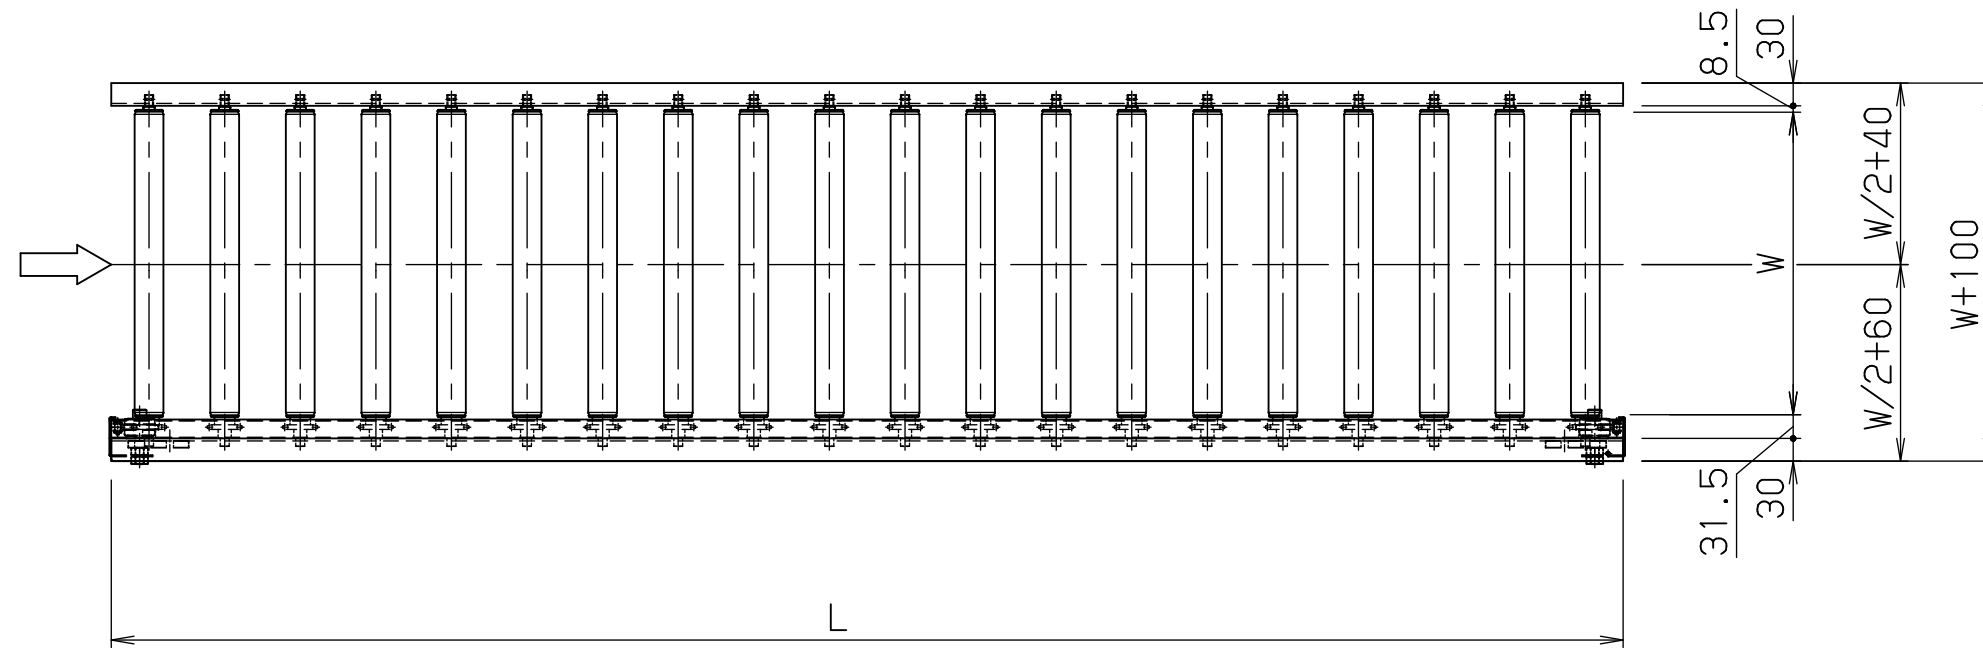

本図をL、対称をRとする。

*本図は400WX50PX2000LX650Hにて作成

標準
図番

シリーズ名	チェーン駆動ローラコンベヤ
名称	SC38410x50P D駆動部 全体図
 セントラルコンベヤ株式会社	
CENTRAL CONVEYOR CO., LTD.	
尺度	1/10

sc38410d100 FBh-0

本図をL、対称をRとする。

*本図は400WX100PX2000LX650Hにて作成

標準
図番

シリーズ名	チェーン駆動ローラコンベヤ
名称	SC38410x100P D駆動部 全体図
 セントラルコンベヤ株式会社	
CENTRAL CONVEYOR CO., LTD.	
尺度	1/10

本図をL、対称をRとする。

標準図番 SC5001-00

シリーズ名	チェーン駆動ローラコンベヤ
名称	SC38 全体図 S駆動
セントラルコンベヤ株式会社 尺度 1/10	
CENTRAL CONVEYOR CO., LTD.	