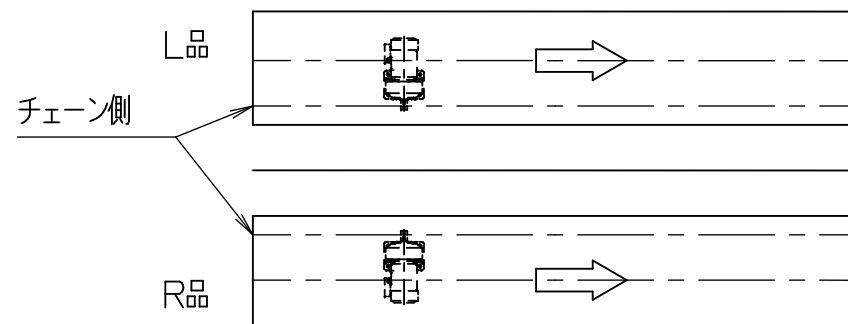

本図をL、対称をRとする。

*本図は400WX50PX2000LX650Hにて作成

標準
図番

シリーズ名	チェーン駆動ローラコンベヤ
名称	SC38410x50P D駆動部 全体図
 セントラルコンベヤ株式会社	
CENTRAL CONVEYOR CO., LTD.	
尺度	1/10

sc38410d100 FBh-0

本図をL、対称をRとする。

*本図は400WX100PX2000LX650Hにて作成

標準
図番

シリーズ名	チェーン駆動ローラコンベヤ
名称	SC38410x100P D駆動部 全体図
 セントラルコンベヤ株式会社	
CENTRAL CONVEYOR CO., LTD.	
尺度	1/10

本図をL、対称をRとする。

標準図番 SC5001-00

シリーズ名	チェーン駆動ローラコンベヤ
名称	SC38 全体図 S駆動
セントラルコンベヤ株式会社 尺度 1/10	
CENTRAL CONVEYOR CO., LTD.	