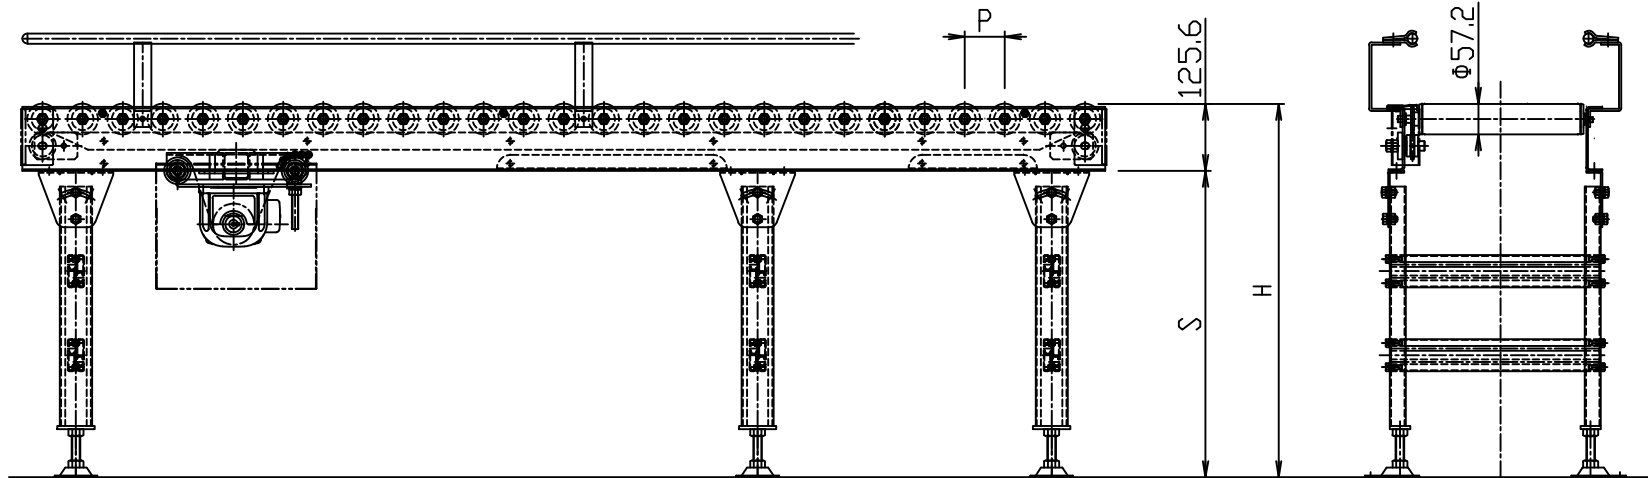

本図をL、対称をRとする。

\*本図は300W X 75P X 700Hにて作成

標準  
図番 △

シリーズ名	フェーン駆動ローコンベヤ
名称	SC57410 D駆動部 全体図

**セントラルコンベヤ株式会社** 尺 1/10  
**CENTRAL CONVEYOR CO., LTD.**

本図をL、対称をRとする。

\*本図は300W×75P×700Hにて作成

標準  
図番

シリーズ名	フェーン駆動ローラコンベヤ
名称	SC57410 S駆動部 全体図
 <b>セントラルコンベヤ株式会社</b>	
尺度	1/10
<b>CENTRAL CONVEYOR CO., LTD.</b>	