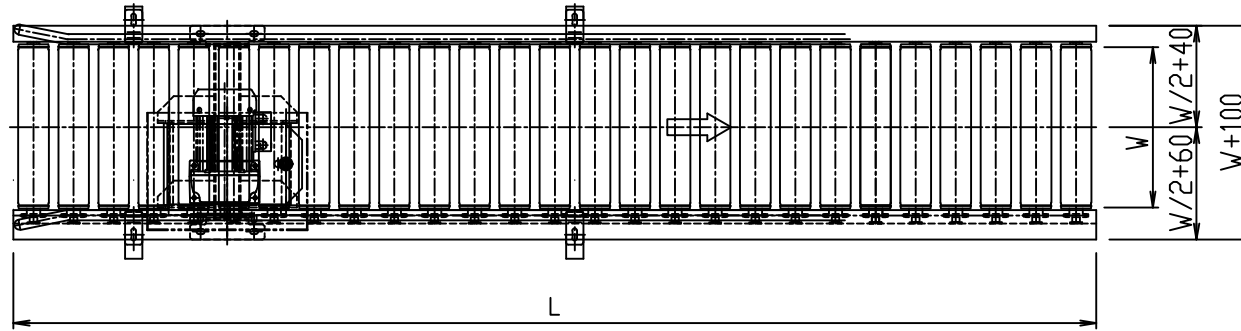

本図をL、対称をRとする。

\*本図は300W X 75P X 700Hにて作成

標準  
図番 △

シリーズ名	フェーン駆動ローコンベヤ
名称	SC57410 D駆動部 全体図

**セントラルコンベヤ株式会社** 尺 1/10  
**CENTRAL CONVEYOR CO., LTD.**

本図をL、対称をRとする。

\*本図は300W×75P×700Hにて作成

標準  
図番

シリーズ名	フェーン駆動ローラコンベヤ
名称	SC57410 S駆動部 全体図
 <b>セントラルコンベヤ株式会社</b>	
尺度	1/10
<b>CENTRAL CONVEYOR CO., LTD.</b>	