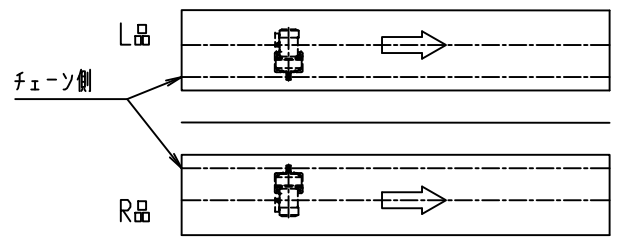

本図をL、対称をRとする。

\*本図は300W X 75P X 700Hにて作成

標準  
図番 △

シリーズ名	フェーン駆動ローコンベヤ
名称	SC57410 D駆動部 全体図

**セントラルコンベヤ株式会社** 尺 1/10  
**CENTRAL CONVEYOR CO., LTD.**

本図をL、対称をRとする。

\*本図は300W×75P×700Hにて作成

標準  
図番

シリーズ名	フェーン駆動ローラコンベヤ
名称	SC57410 S駆動部 全体図
 <b>セントラルコンベヤ株式会社</b>	
尺度	1/10
<b>CENTRAL CONVEYOR CO., LTD.</b>	