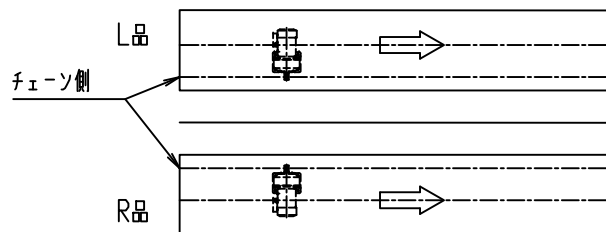

本図をL、対称をRとする。

\*本図は300W X 75P X 700Hにて作成

標準  
図番 △

シリーズ名	フェーン駆動ローコンベヤ
名称	SC57410 D駆動部 全体図

**セントラルコンベヤ株式会社** 尺 1/10  
**CENTRAL CONVEYOR CO., LTD.**

本図をL、対称をRとする。

\*本図は300W×75P×700Hにて作成

標準  
図番

シリーズ名	フェーン駆動ローラコンベヤ
名称	SC57410 S駆動部 全体図
 <b>セントラルコンベヤ株式会社</b>	
尺度	1/10
<b>CENTRAL CONVEYOR CO., LTD.</b>	