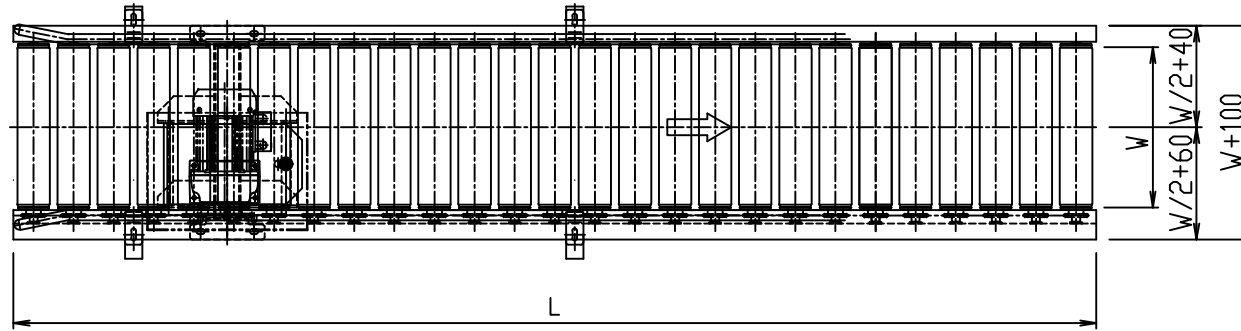

*本図は300W×75P×700Hにて作成

標準
図番 △

シリーズ名	フェーン駆動ローラコンベヤ
名称	SC60410 D駆動部 全体図

セントラルコンベヤ株式会社 尺 1/10
CENTRAL CONVEYOR CO., LTD.

本図をL、対称をRとする。

*本図は300W×75P×700Hにて作成

標準
図番

シリーズ名	フェーン駆動ローラコンベヤ
名称	SC60410 S駆動部 全体図
 セントラルコンベヤ株式会社	
尺 寸	1/10
CENTRAL CONVEYOR CO., LTD.	