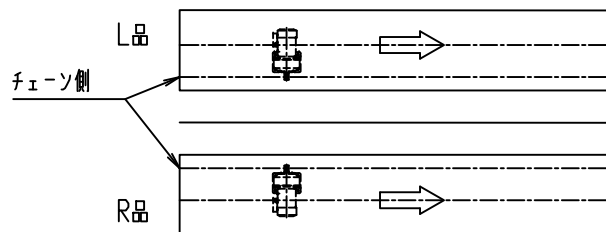

*本図は300W×75P×700Hにて作成

標準
図番 △

シリーズ名	フェーン駆動ローラコンベヤ
名称	SC60410 D駆動部 全体図

セントラルコンベヤ株式会社 尺 1/10
CENTRAL CONVEYOR CO., LTD.

本図をL、対称をRとする。

*本図は300W×75P×700Hにて作成

標準
図番

シリーズ名	フェーン駆動ローラコンベヤ
名称	SC60410 S駆動部 全体図
 セントラルコンベヤ株式会社	
尺 寸	1/10
CENTRAL CONVEYOR CO., LTD.	