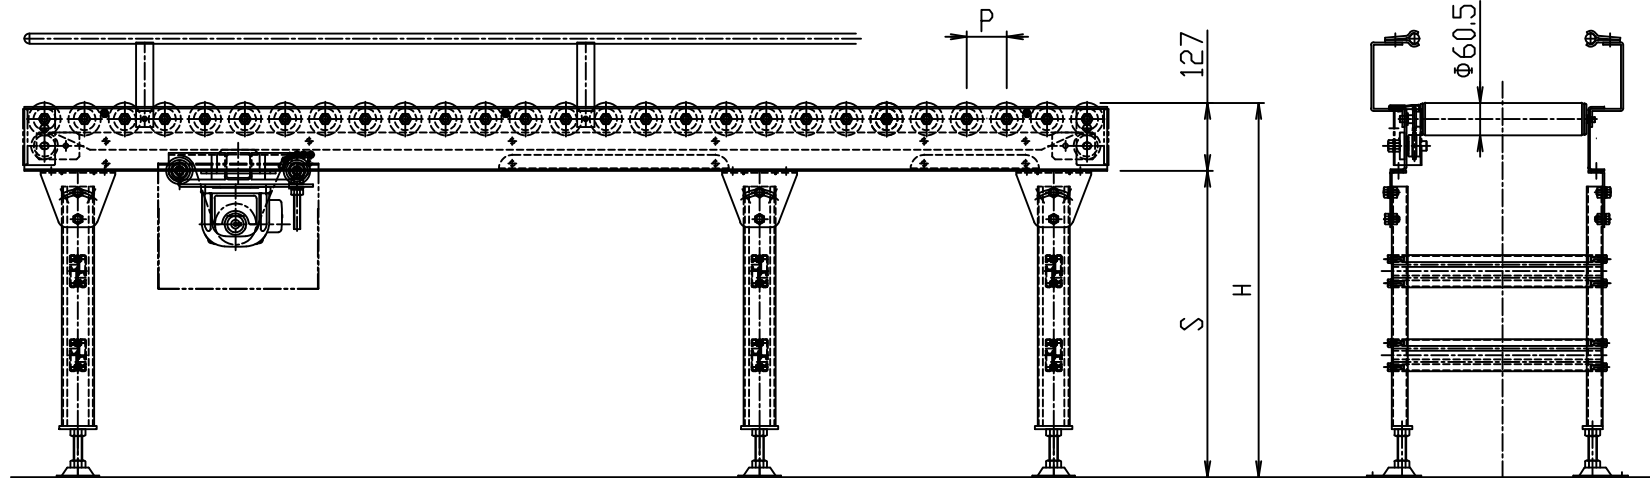

*本図は300W×75P×700Hにて作成

標準
図番 △

シリーズ名	フェーン駆動ローラコンベヤ
名称	SC60410 D駆動部 全体図

セントラルコンベヤ株式会社 尺 1/10
CENTRAL CONVEYOR CO., LTD.

本図をL、対称をRとする。

*本図は300W×75P×700Hにて作成

標準
図番

シリーズ名	フェーン駆動ローラコンベヤ
名称	SC60410 S駆動部 全体図
 セントラルコンベヤ株式会社	
尺 寸	1/10
CENTRAL CONVEYOR CO., LTD.	