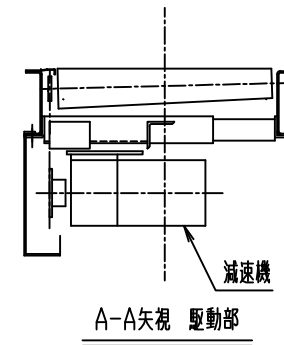

ローラ巾W	中心R
300	1350
400	1300
500	1250
600	1200

標準図番 SA500-07

シリーズ名	チェーン駆動ローラコンベヤ
名称	SCT1200410 C駆動部 全体図

セントラルコンベヤ株式会社 尺産 1/10
CENTRAL CONVEYOR CO., LTD.