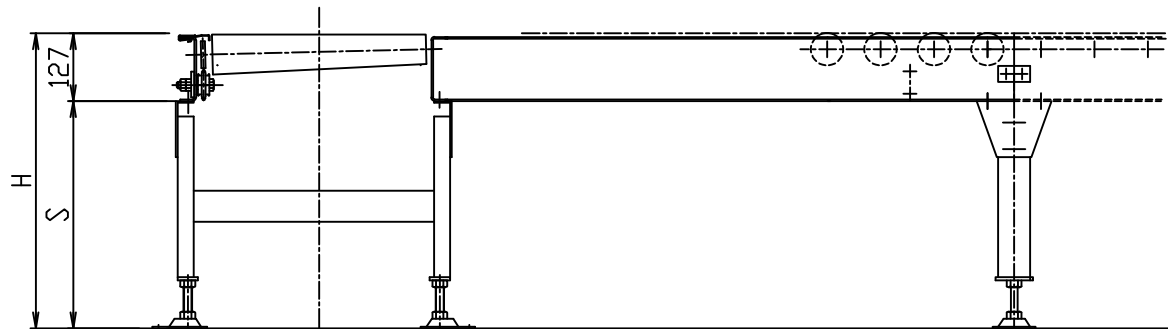

ローラ巾W	中心R
300	1350
400	1300
500	1250
600	1200

標準図番 SA500-07

シリーズ名	チェーン駆動ローラコンベヤ
名称	SCT1200410 C駆動部 全体図

セントラルコンベヤ株式会社 尺産 1/10
CENTRAL CONVEYOR CO., LTD.