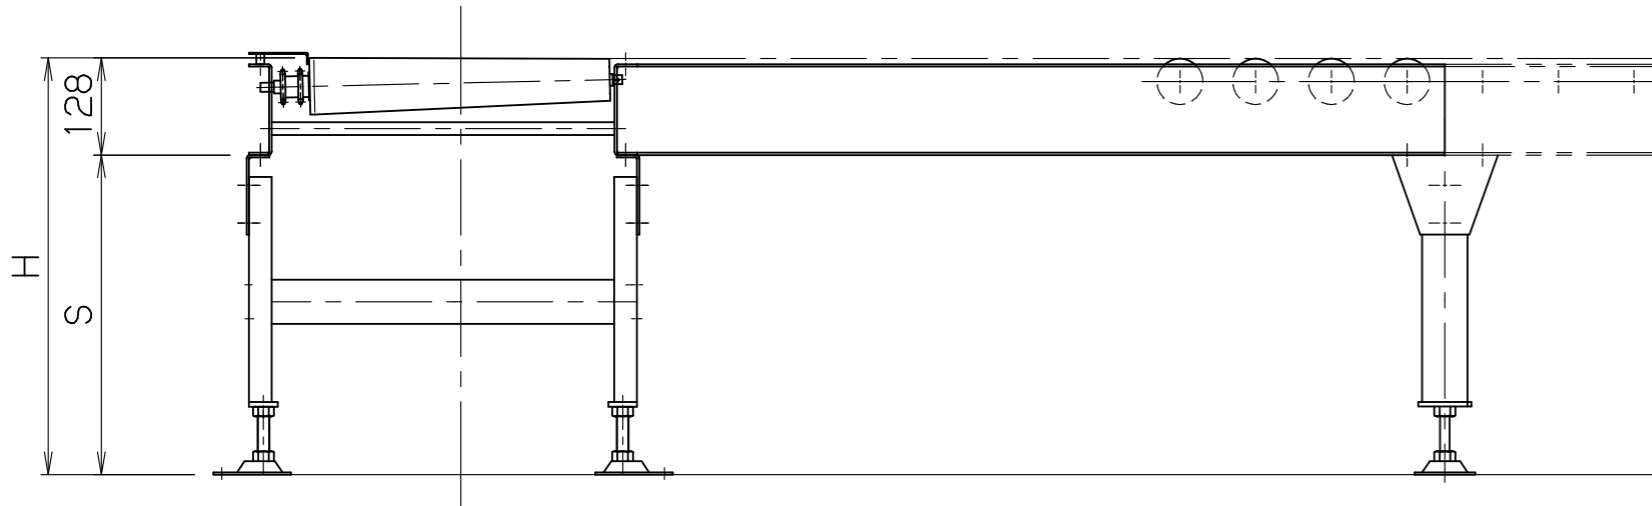

ローラ巾W	中心R
300	1350
400	1300
500	1250
600	1200

A-A矢視 駆動部

標準図番 SCW5004-02

シリーズ名	チェーン駆動ローラコンベヤ	
名称	SCTW1200410 全体図	
	セントラルコンベヤ株式会社	尺度 1/10
CENTRAL CONVEYOR CO., LTD.		