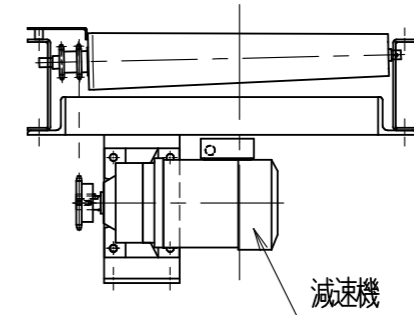

ローラ巾W	中心R
300	1350
400	1300
500	1250
600	1200

A-A矢視 駆動部

標準図番 SCW5004-02

シリーズ名	チェーン駆動ローラコンベヤ	
名称	SCTW1200410 全体図	
	セントラルコンベヤ株式会社	尺度 1/10
CENTRAL CONVEYOR CO., LTD.		