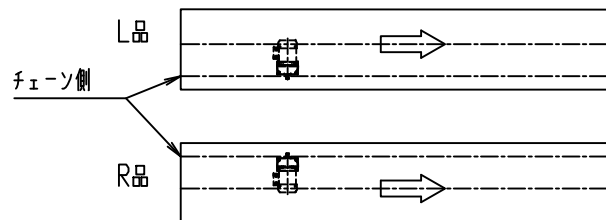

本図をL、対称をRとする。

標準図番 SCW5002-00

シリーズ名	チェーン駆動ローラコンベヤ
名称	SCW57410 全体図
セントラルコンベヤ株式会社 尺 1/10	
CENTRAL CONVEYOR CO., LTD.	