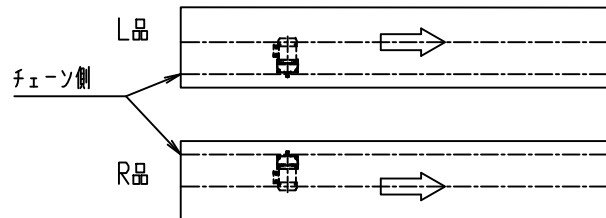

本図をL、対称をRとする。

標準図番 SCW5003-00

シリーズ名	チェーン駆動ローラコンベヤ
名称	SCW60410 全体図
セントラルコンベヤ株式会社	
CENTRAL CONVEYOR CO., LTD.	
尺度	1/10