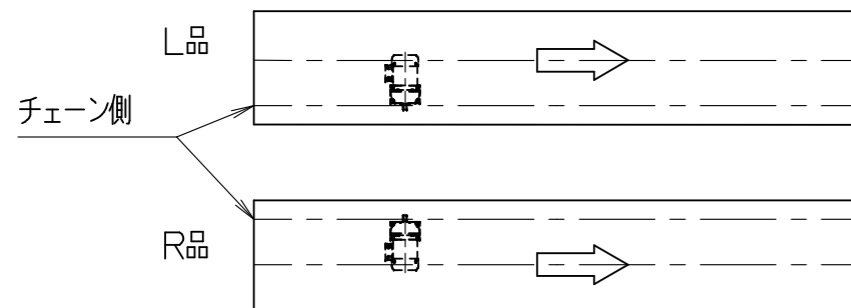

本図をL、対称をRとする。

標準図番 SCW0001-00

シリーズ名	チェーン駆動ローラコンベヤ	
名称	SCW76510 全体図	
	セントラルコンベヤ株式会社	尺度 1/10
CENTRAL CONVEYOR CO., LTD.		