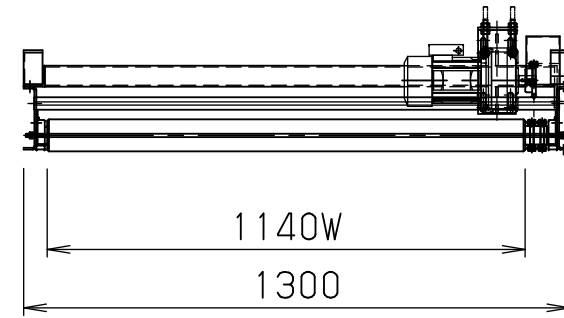

TTM11-11.3-0

A-A断面

標準
図番 XXXXXX-XX 

シリーズ名	重荷重搬送コンベヤ
名称	ターンランスファ TTM11-11

 **セントラルコンベヤ株式会社** 尺度 1/18
CENTRAL CONVEYOR CO., LTD.