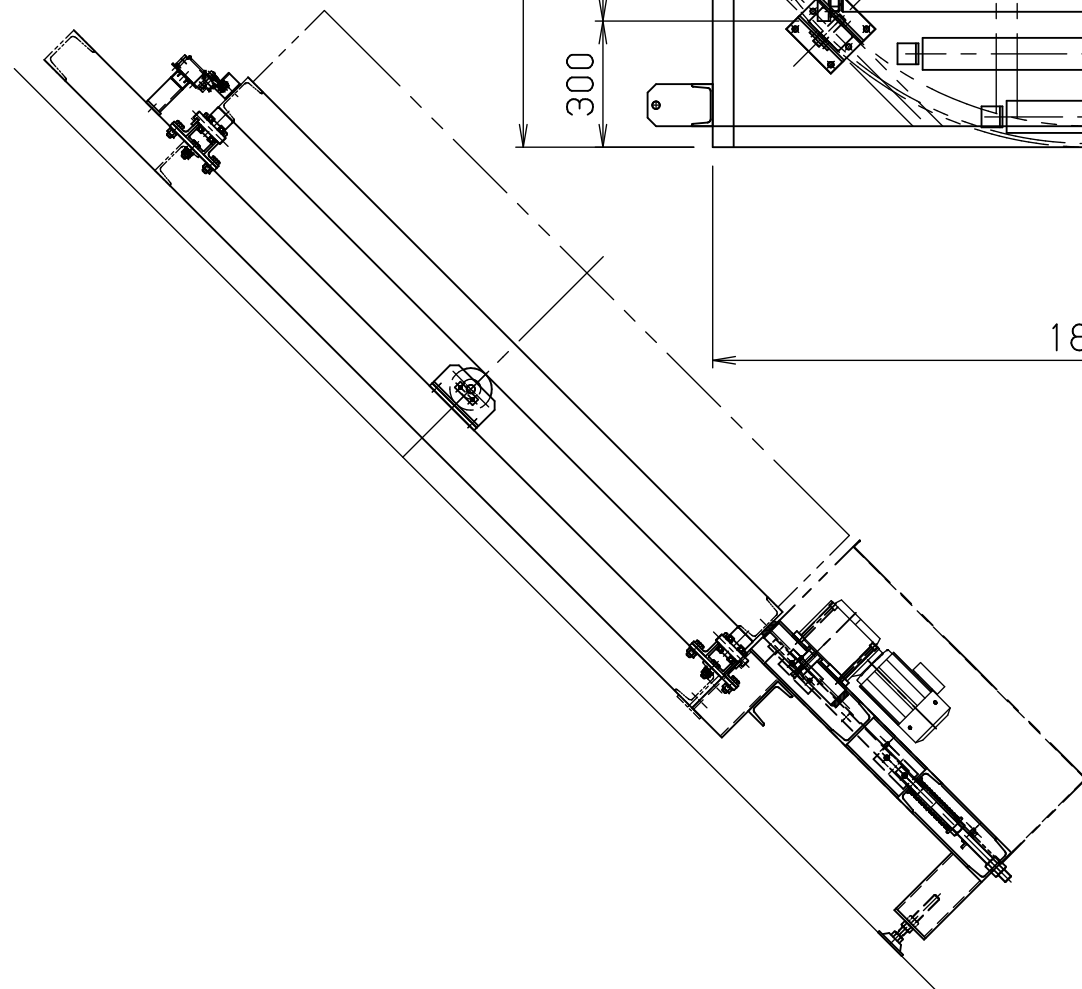

TTM11-11.3-0

A-A断面

標準
図番 XXXXXX-XX 

シリーズ名	重荷重搬送コンベヤ
名称	ターンランスファ TTM11-11

 **セントラルコンベヤ株式会社** 尺度 1/18
CENTRAL CONVEYOR CO., LTD.