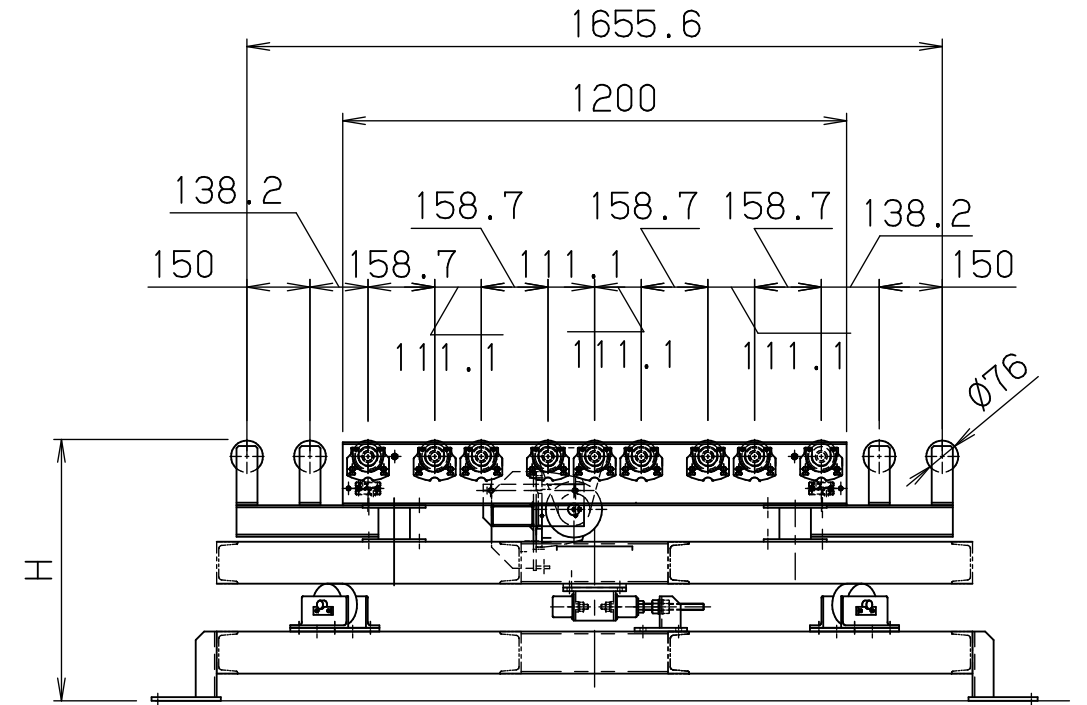

TTM11-11.3-0

A-A断面

標準
図番 XXXXXX-XX 

シリーズ名	重荷重搬送コンベヤ
名称	ターンランスファ TTM11-11

 **セントラルコンベヤ株式会社** 尺度 1/18
CENTRAL CONVEYOR CO., LTD.