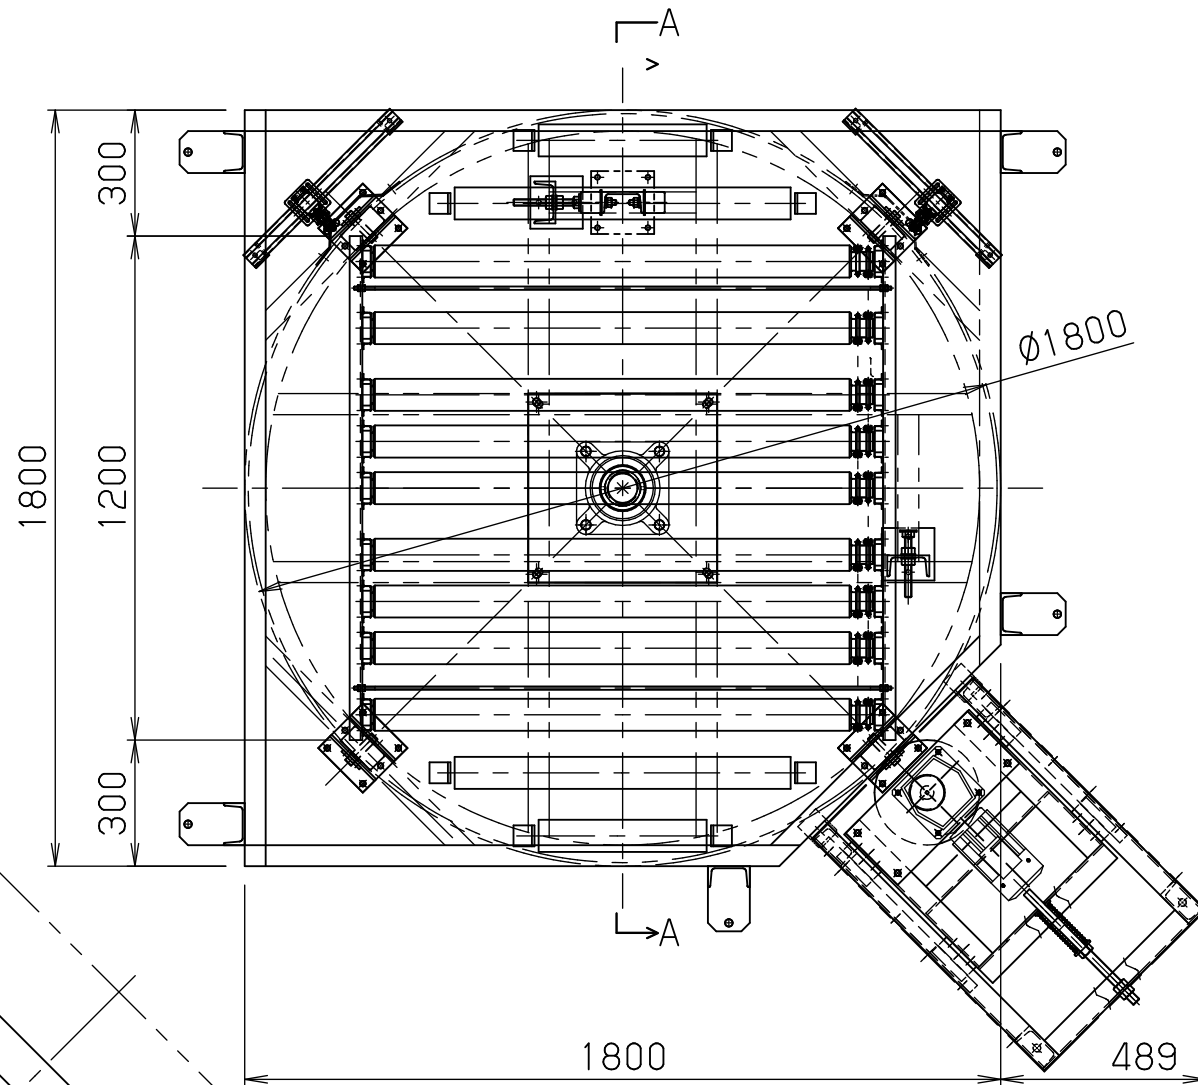

TTM11-11.3-0

A-A断面

標準
図番 XXXXXX-XX 

シリーズ名	重荷重搬送コンベヤ
名称	ターンランスファ TTM11-11

 **セントラルコンベヤ株式会社** 尺度 1/18
CENTRAL CONVEYOR CO., LTD.