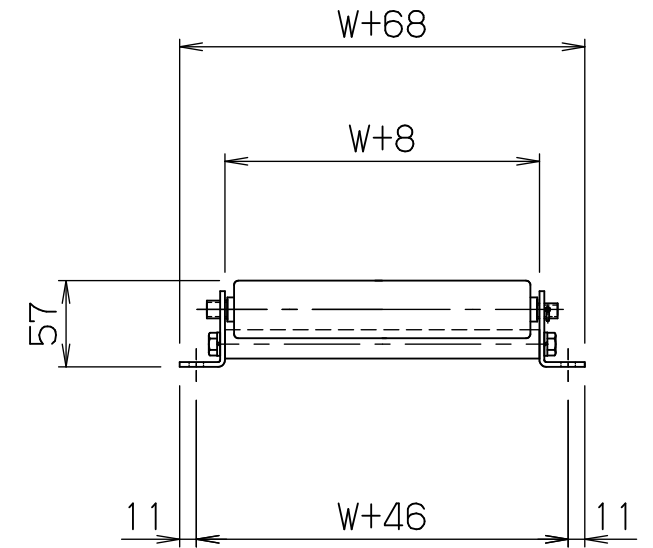

mr3812li

FBh-1

\*本図は200WX50PX1000Lにて作成

\*機長2000L・3000Lのみフレームセンターに  
スタンド孔があります

標準  
図番 GR530-\*\*

シリーズ名	スチールローラコンベヤ
名称	MR3812LI 全体図

	セントラルコンベヤ株式会社	尺度	1/5
	CENTRAL CONVEYOR CO., LTD.		

mr3812lo

FBh-1

標準図番 GR530-\*\*

\*本図は200WX50PX1000Lにて作成

\*機長2000L・3000Lのみフレームセンターに  
スタンド孔があります

シリーズ名	スチールローラコンベヤ		
名称	MR3812L0 全体図		
	<b>セントラルコンベヤ株式会社</b>		尺度 1/5
	<b>CENTRAL CONVEYOR CO., LTD.</b>		