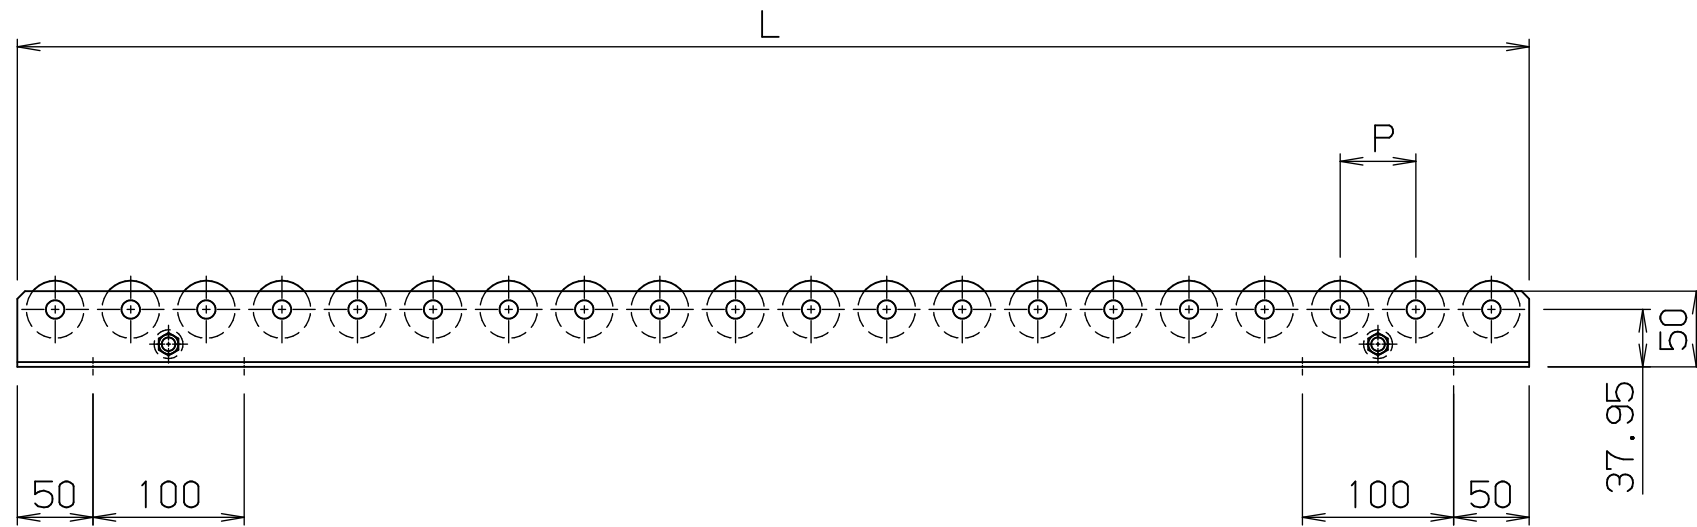

mr3812li

FBh-1

\*本図は200WX50PX1000Lにて作成

\*機長2000L・3000Lのみフレームセンターに  
スタンド孔があります

標準  
図番 GR530-\*\*

シリーズ名	スチールローラコンベヤ
名称	MR3812LI 全体図

	セントラルコンベヤ株式会社	尺度	1/5
	CENTRAL CONVEYOR CO., LTD.		

mr3812lo

FBh-1

標準図番 GR530-\*\*

\*本図は200WX50PX1000Lにて作成

\*機長2000L・3000Lのみフレームセンターに  
スタンド孔があります

シリーズ名	スチールローラコンベヤ		
名称	MR3812L0 全体図		
	<b>セントラルコンベヤ株式会社</b>		尺度 1/5
	<b>CENTRAL CONVEYOR CO., LTD.</b>		