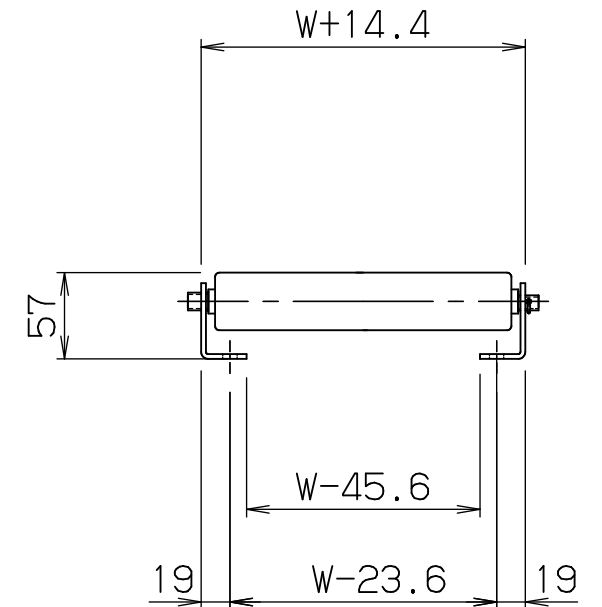

mr3812li

FBh-1

\*本図は200WX50PX1000Lにて作成

\*機長2000L・3000Lのみフレームセンターに  
スタンド孔があります

標準  
図番 GR530-\*\*

シリーズ名	スチールローラコンベヤ
名称	MR3812LI 全体図

	セントラルコンベヤ株式会社	尺度	1/5
	CENTRAL CONVEYOR CO., LTD.		

mr3812lo

FBh-1

標準図番 GR530-\*\*

\*本図は200WX50PX1000Lにて作成

\*機長2000L・3000Lのみフレームセンターに  
スタンド孔があります

シリーズ名	スチールローラコンベヤ		
名称	MR3812L0 全体図		
	<b>セントラルコンベヤ株式会社</b>		尺度 1/5
	<b>CENTRAL CONVEYOR CO., LTD.</b>		