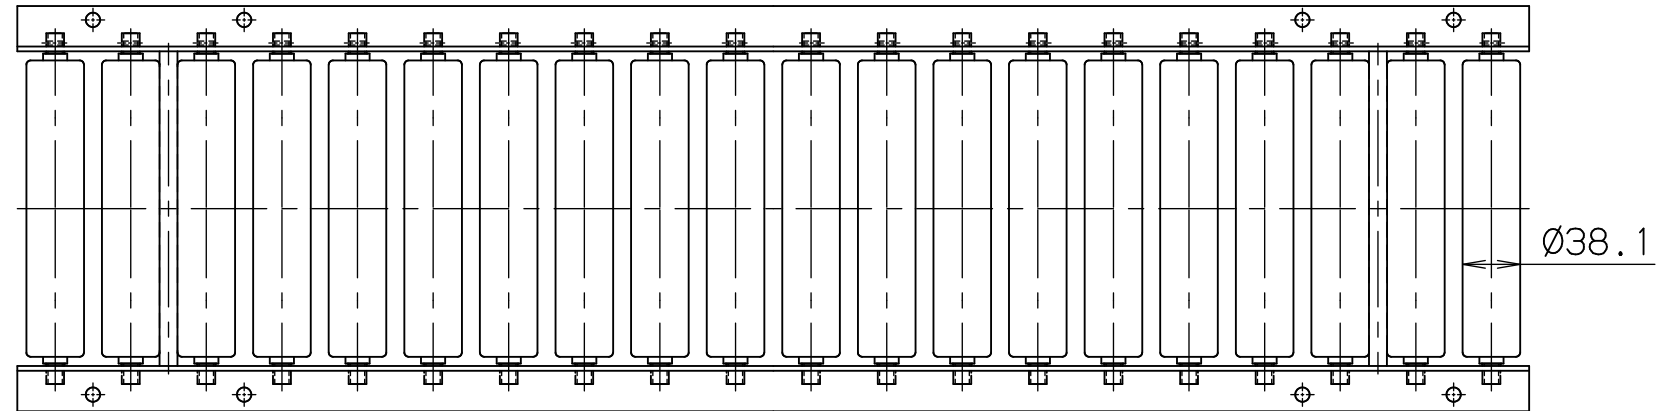

mr3812li

FBh-1

\*本図は200WX50PX1000Lにて作成

\*機長2000L・3000Lのみフレームセンターに  
スタンド孔があります

標準  
図番 GR530-\*\*

シリーズ名	スチールローラコンベヤ
名称	MR3812LI 全体図

	セントラルコンベヤ株式会社	尺度	1/5
	CENTRAL CONVEYOR CO., LTD.		

mr3812lo

FBh-1

標準図番 GR530-\*\*

\*本図は200WX50PX1000Lにて作成

\*機長2000L・3000Lのみフレームセンターに  
スタンド孔があります

シリーズ名	スチールローラコンベヤ		
名称	MR3812L0 全体図		
	<b>セントラルコンベヤ株式会社</b>		尺度 1/5
	<b>CENTRAL CONVEYOR CO., LTD.</b>		