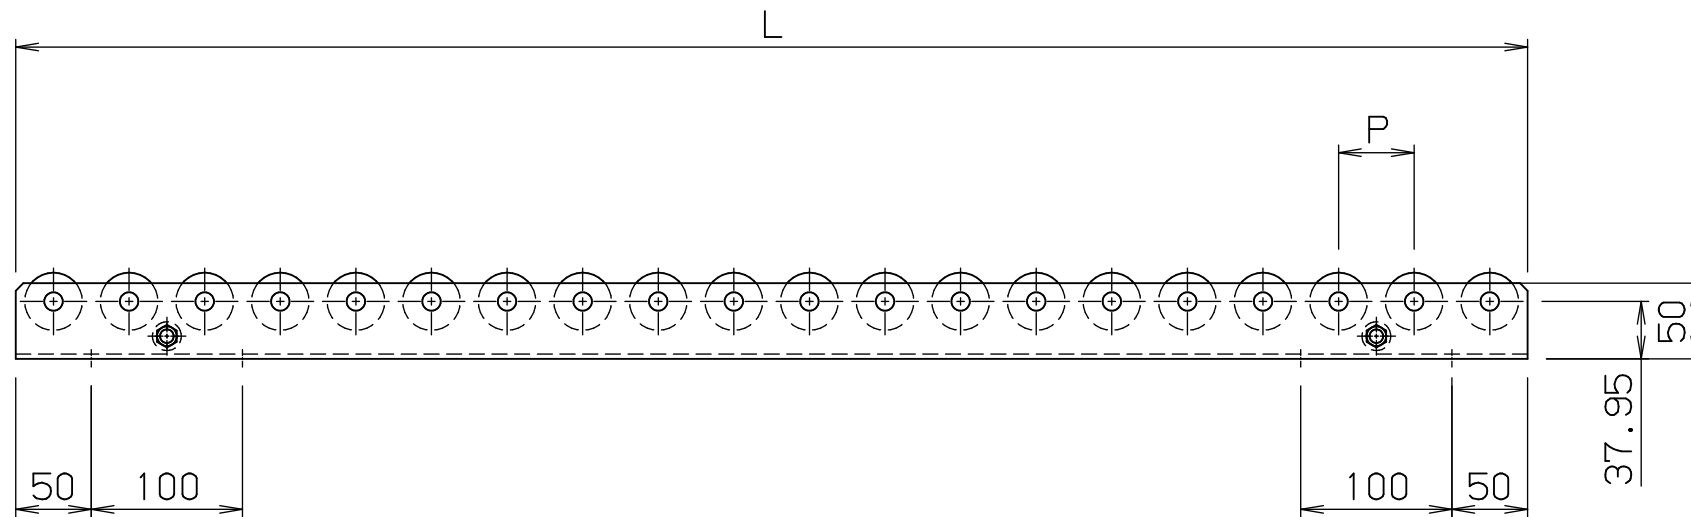

mr3812li

FBh-1

\*本図は200WX50PX1000Lにて作成

\*機長2000L・3000Lのみフレームセンターに  
スタンド孔があります

標準  
図番 GR530-\*\*

シリーズ名	スチールローラコンベヤ
名称	MR3812LI 全体図

	セントラルコンベヤ株式会社	尺度	1/5
	CENTRAL CONVEYOR CO., LTD.		

mr3812lo

FBh-1

標準図番 GR530-\*\*

\*本図は200WX50PX1000Lにて作成

\*機長2000L・3000Lのみフレームセンターに  
スタンド孔があります

シリーズ名	スチールローラコンベヤ		
名称	MR3812L0 全体図		
	<b>セントラルコンベヤ株式会社</b>		尺度 1/5
	<b>CENTRAL CONVEYOR CO., LTD.</b>		