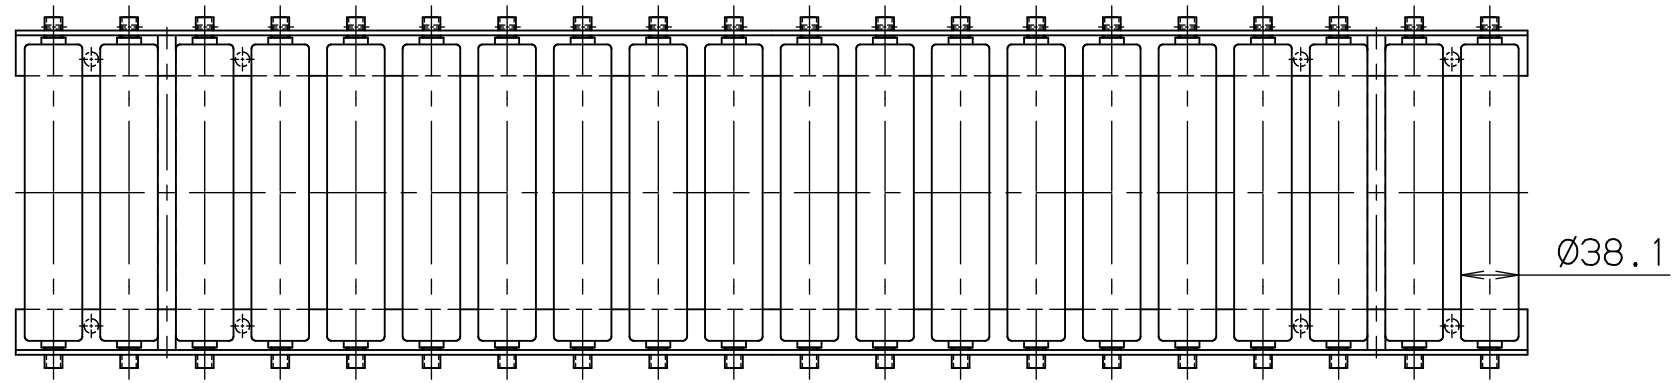

mr3812li

FBh-1

\*本図は200WX50PX1000Lにて作成

\*機長2000L・3000Lのみフレームセンターに  
スタンド孔があります

標準  
図番 GR530-\*\*

シリーズ名	スチールローラコンベヤ
名称	MR3812LI 全体図

	セントラルコンベヤ株式会社	尺度	1/5
	CENTRAL CONVEYOR CO., LTD.		

mr3812lo

FBh-1

標準図番 GR530-\*\*

\*本図は200WX50PX1000Lにて作成

\*機長2000L・3000Lのみフレームセンターに  
スタンド孔があります

シリーズ名	スチールローラコンベヤ		
名称	MR3812L0 全体図		
	<b>セントラルコンベヤ株式会社</b>		尺度 1/5
	<b>CENTRAL CONVEYOR CO., LTD.</b>		