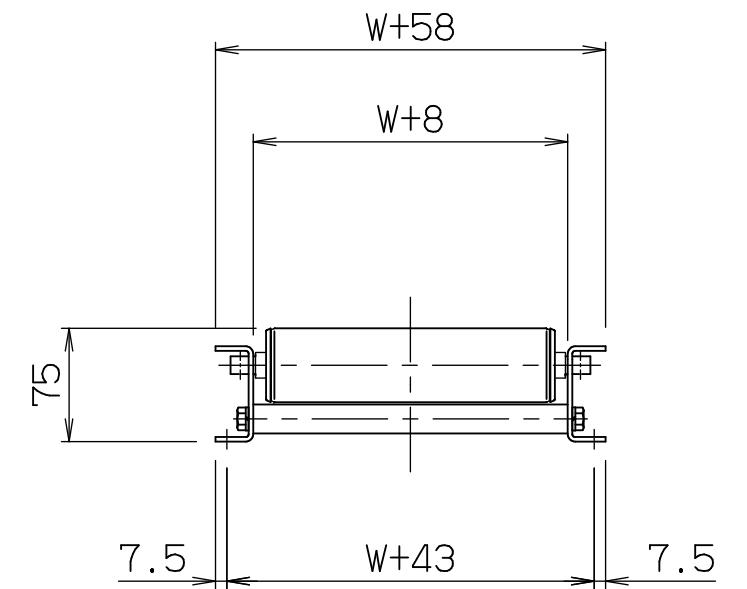

alrz4812

FBh-1

*本図は200WX75PX1000Lにて作成

*機長2000L・3000Lのみフレームセンターに
スタンド孔があります

標準
図番 GR530-20

シリーズ名	アルミローラコンベヤ		
名称	ALRZ4812 全体図		
 セントラルコンベヤ株式会社 CENTRAL CONVEYOR CO., LTD.	尺度	1/5	