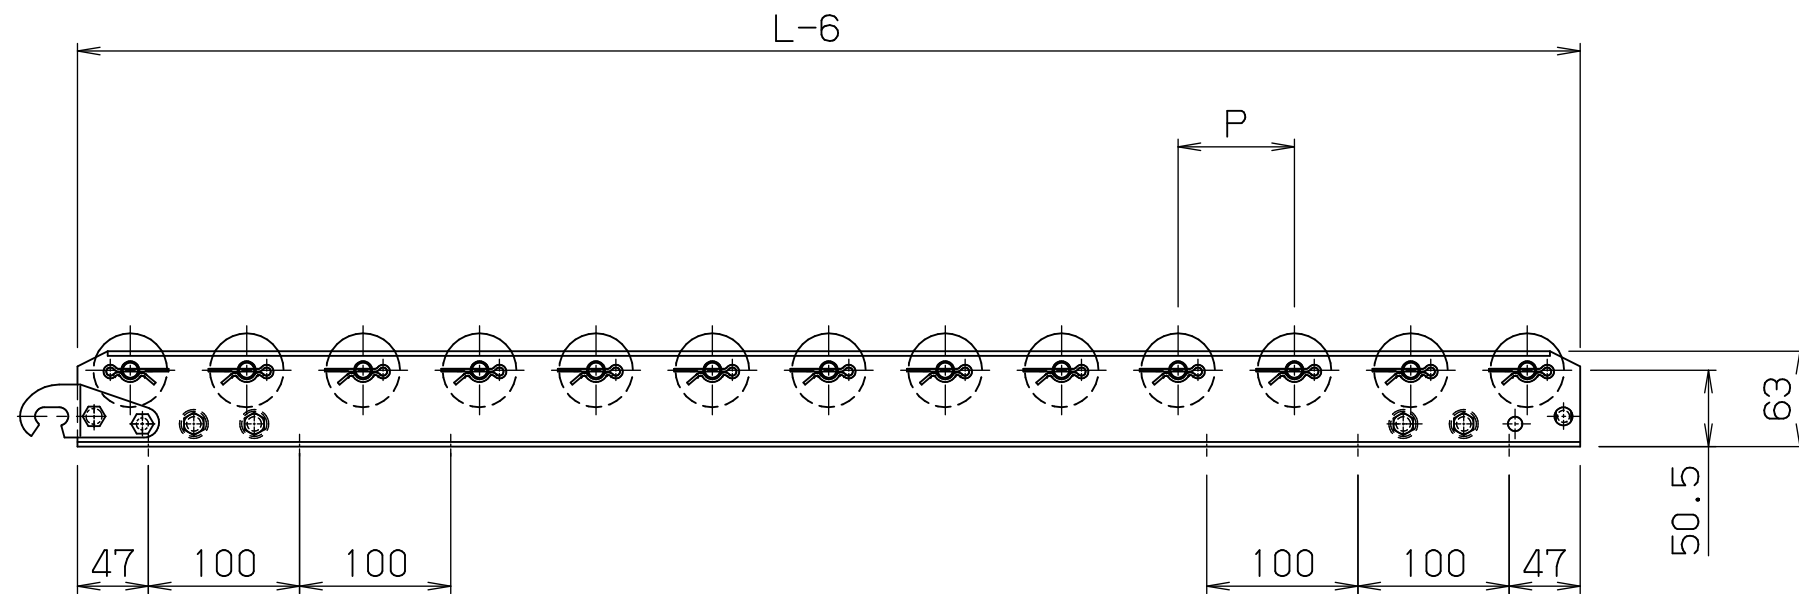

alrz4812

FBh-1

*本図は200WX75PX1000Lにて作成

*機長2000L・3000Lのみフレームセンターに
スタンド孔があります

標準
図番 GR530-20

シリーズ名	アルミローラコンベヤ		
名称	ALRZ4812 全体図		
 セントラルコンベヤ株式会社 CENTRAL CONVEYOR CO., LTD.	尺度	1/5	