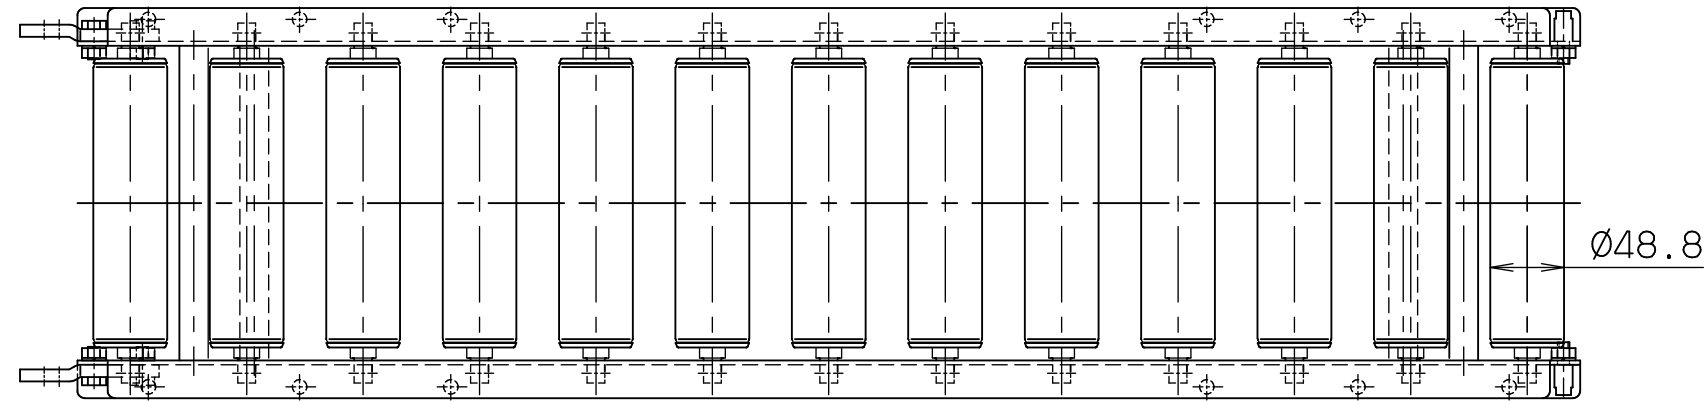

alrz4812

FBh-1

*本図は200WX75PX1000Lにて作成

*機長2000L・3000Lのみフレームセンターに
スタンド孔があります

標準
図番 GR530-20

シリーズ名	アルミローラコンベヤ		
名称	ALRZ4812 全体図		
 セントラルコンベヤ株式会社 CENTRAL CONVEYOR CO., LTD.	尺度	1/5	