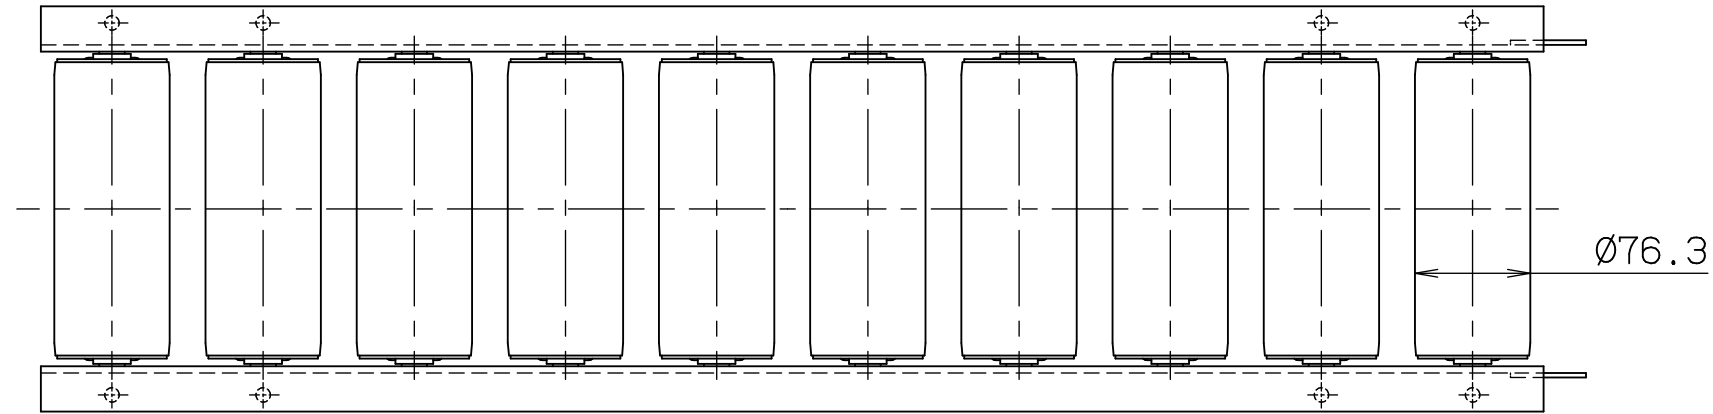

fr7617

FBh-1

*本図は200WX100PX1000Lにて作成

*機長2000L・3000Lのみフレームセンターに
スタンド孔があります

標準
図番 GR530-13

シリーズ名	スチールローラコンベヤ		
名称	FR7617 全体図		
 セントラルコンベヤ株式会社 CENTRAL CONVEYOR CO., LTD.	尺度	1/5	