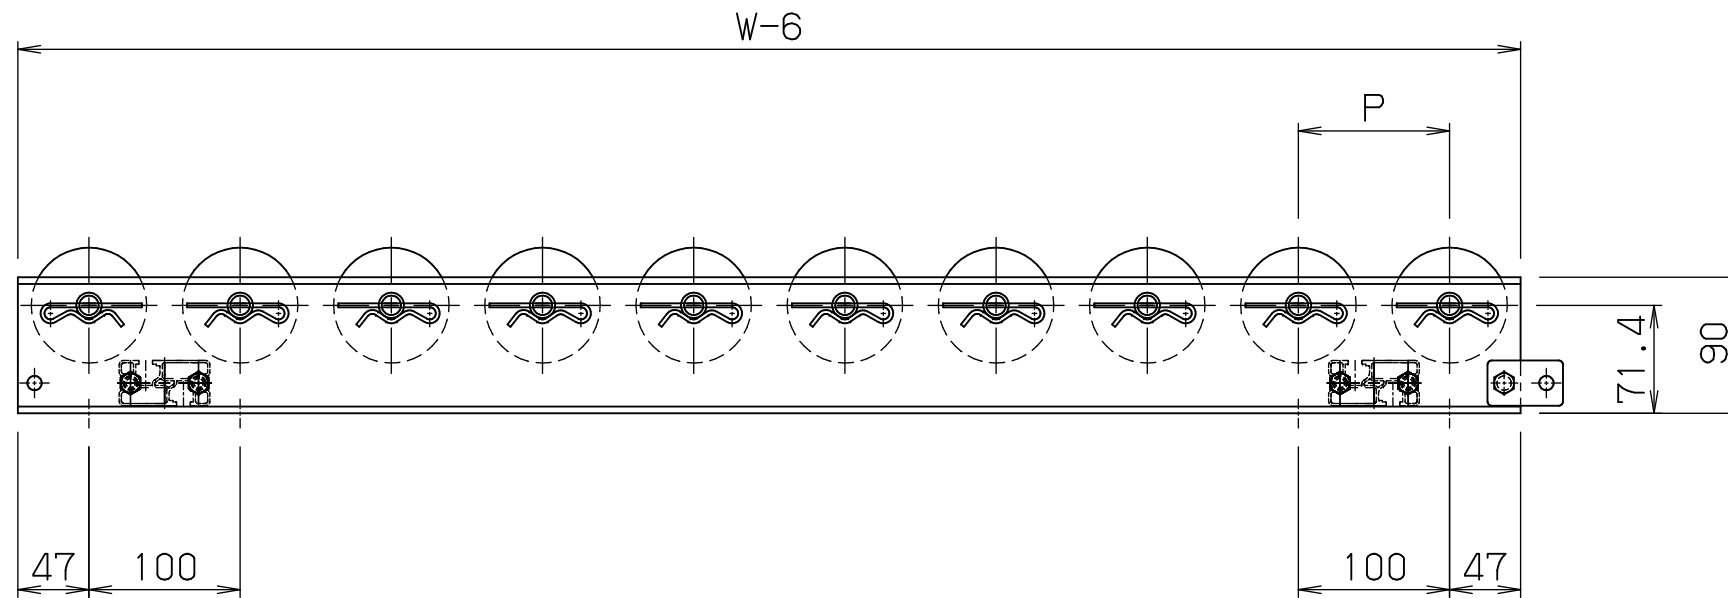

fr7617

FBh-1

*本図は200WX100PX1000Lにて作成

*機長2000L・3000Lのみフレームセンターに
スタンド孔があります

標準
図番 GR530-13

シリーズ名	スチールローラコンベヤ		
名称	FR7617 全体図		
 セントラルコンベヤ株式会社 CENTRAL CONVEYOR CO., LTD.	尺度	1/5	