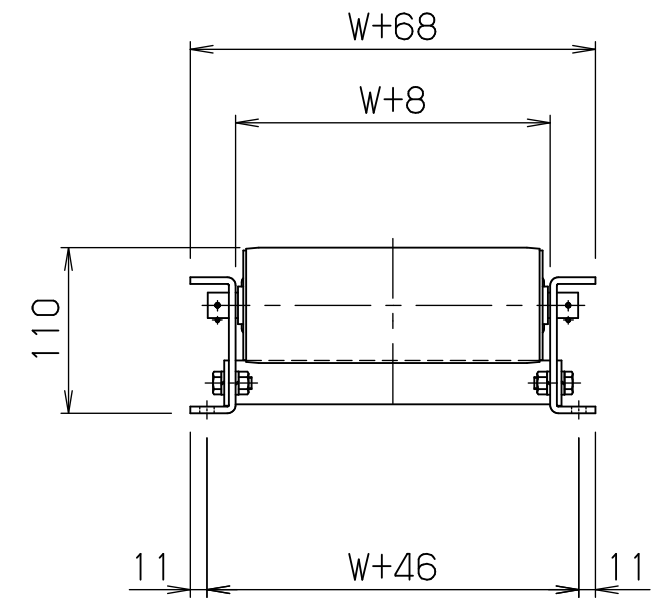

fr7617

FBh-1

*本図は200WX100PX1000Lにて作成

*機長2000L・3000Lのみフレームセンターに
スタンド孔があります

標準
図番 GR530-13

シリーズ名	スチールローラコンベヤ		
名称	FR7617 全体図		
 セントラルコンベヤ株式会社 CENTRAL CONVEYOR CO., LTD.	尺度	1/5	