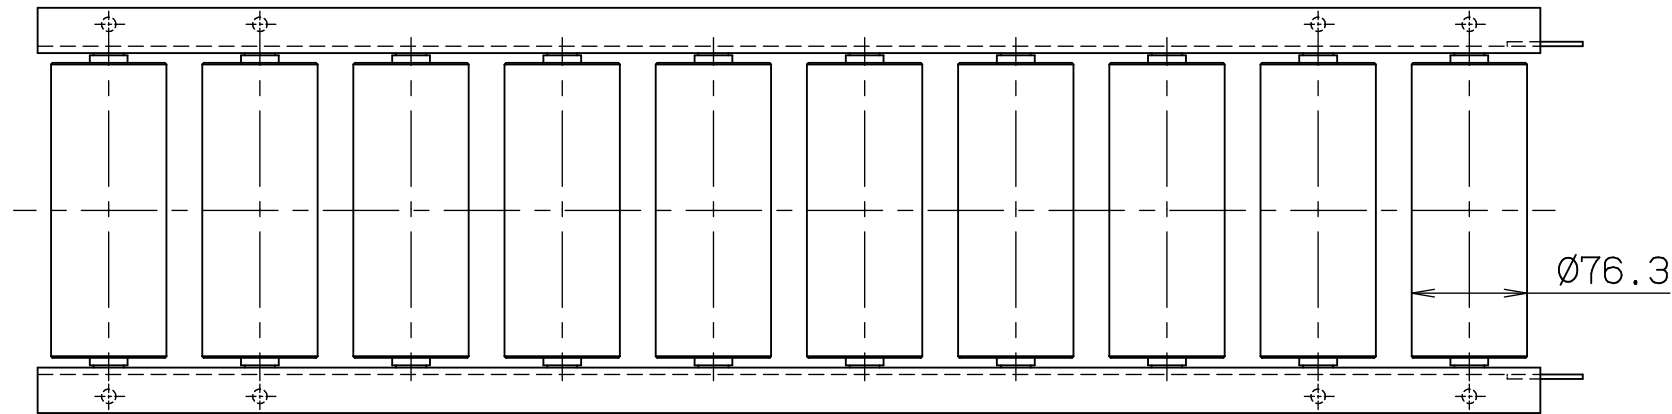

fr7620

FBh-1

*本図は200WX100PX1000Lにて作成

*機長2000L・3000Lのみフレームセンターに
スタンド孔があります

標準
図番 GR530-13

| | | | |
|---|-----------------------------------|--|--------|
| シリーズ名 | スチールローラコンベヤ | | |
| 名称 | FR7620 全体図 | | |
|  | セントラルコンベヤ株式会社 | | 尺度 1/5 |
| | CENTRAL CONVEYOR CO., LTD. | | |