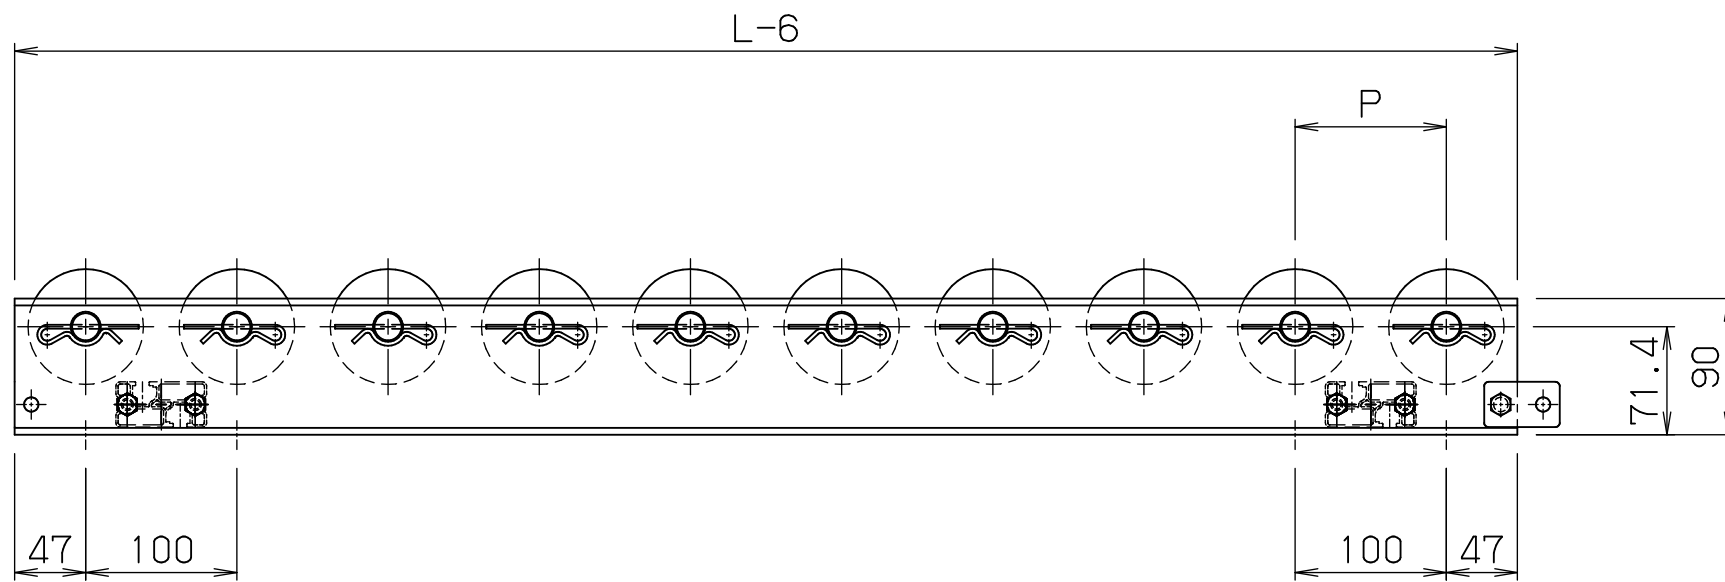

fr7620

FBh-1

*本図は200WX100PX1000Lにて作成

*機長2000L・3000Lのみフレームセンターに
スタンド孔があります

標準
図番 GR530-13

| | | | |
|---|-----------------------------------|--|--------|
| シリーズ名 | スチールローラコンベヤ | | |
| 名称 | FR7620 全体図 | | |
|  | セントラルコンベヤ株式会社 | | 尺度 1/5 |
| | CENTRAL CONVEYOR CO., LTD. | | |