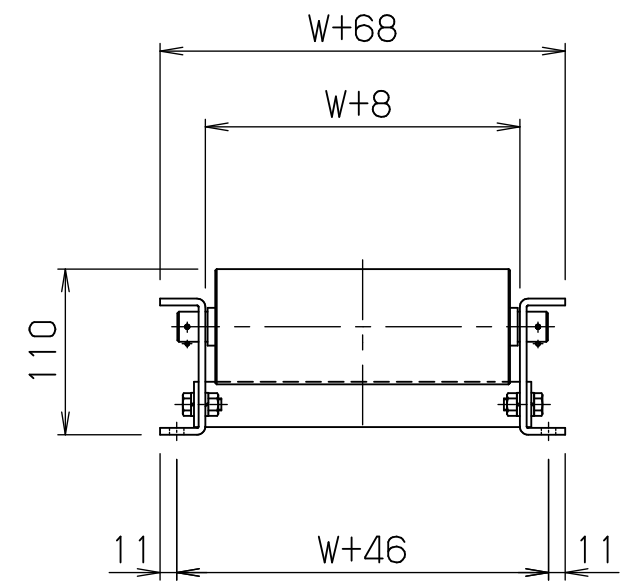

fr7620

FBh-1

*本図は200WX100PX1000Lにて作成

*機長2000L・3000Lのみフレームセンターに
スタンド孔があります

標準
図番 GR530-13

| | | | |
|---|-----------------------------------|--|--------|
| シリーズ名 | スチールローラコンベヤ | | |
| 名称 | FR7620 全体図 | | |
|  | セントラルコンベヤ株式会社 | | 尺度 1/5 |
| | CENTRAL CONVEYOR CO., LTD. | | |