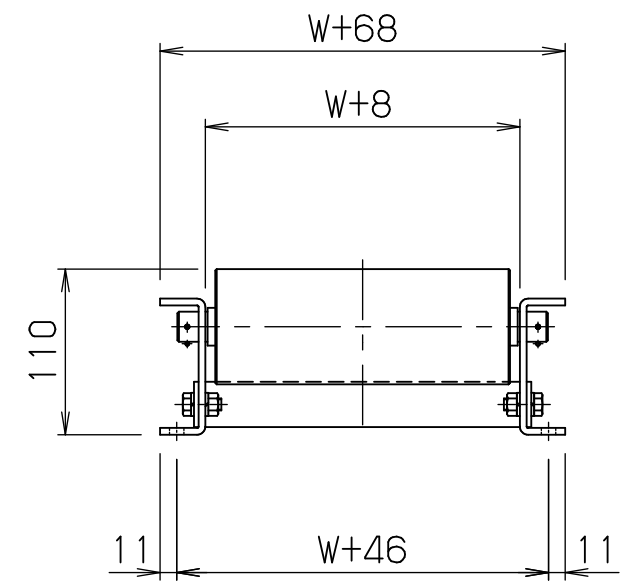

frs7620

FBh-1

*本図は200WX100PX1000Lにて作成

*機長2000L・3000Lのみフレームセンターに
スタンド孔があります

標準
図番 GR530-13

シリーズ名	スチールローラコンベヤ		
名称	FRS7620 全体図		
	セントラルコンベヤ株式会社		尺度 1/5
	CENTRAL CONVEYOR CO., LTD.		