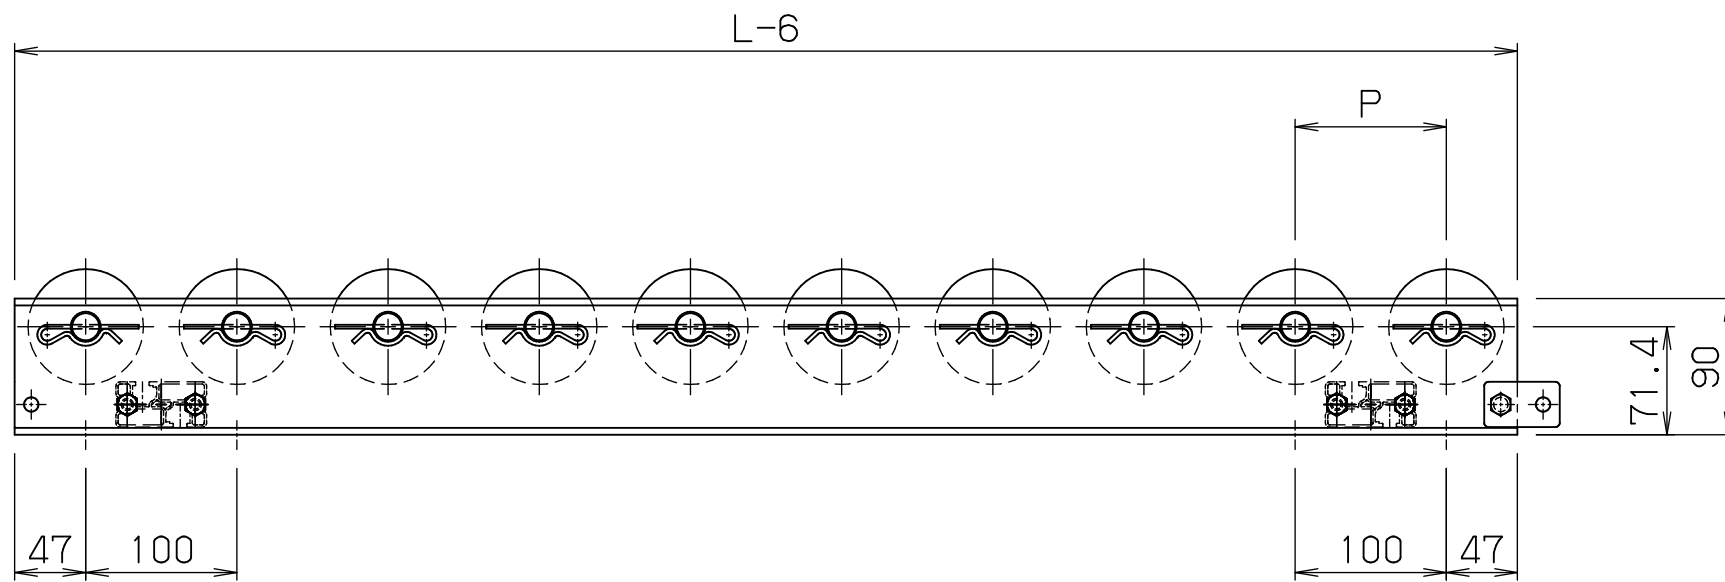

frs7620

FBh-1

*本図は200WX100PX1000Lにて作成

*機長2000L・3000Lのみフレームセンターに
スタンド孔があります

標準
図番 GR530-13

シリーズ名	スチールローラコンベヤ		
名称	FRS7620 全体図		
	セントラルコンベヤ株式会社		尺度 1/5
	CENTRAL CONVEYOR CO., LTD.		