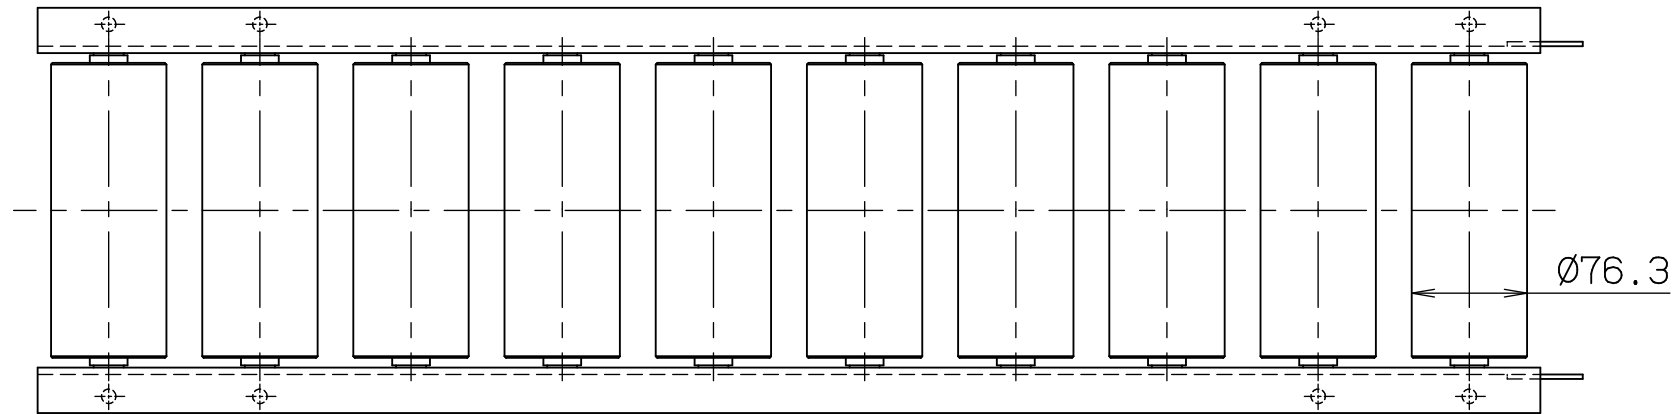

frs7620

FBh-1

*本図は200WX100PX1000Lにて作成

*機長2000L・3000Lのみフレームセンターに
スタンド孔があります

標準
図番 GR530-13

シリーズ名	スチールローラコンベヤ		
名称	FRS7620 全体図		
	セントラルコンベヤ株式会社		尺度 1/5
	CENTRAL CONVEYOR CO., LTD.		