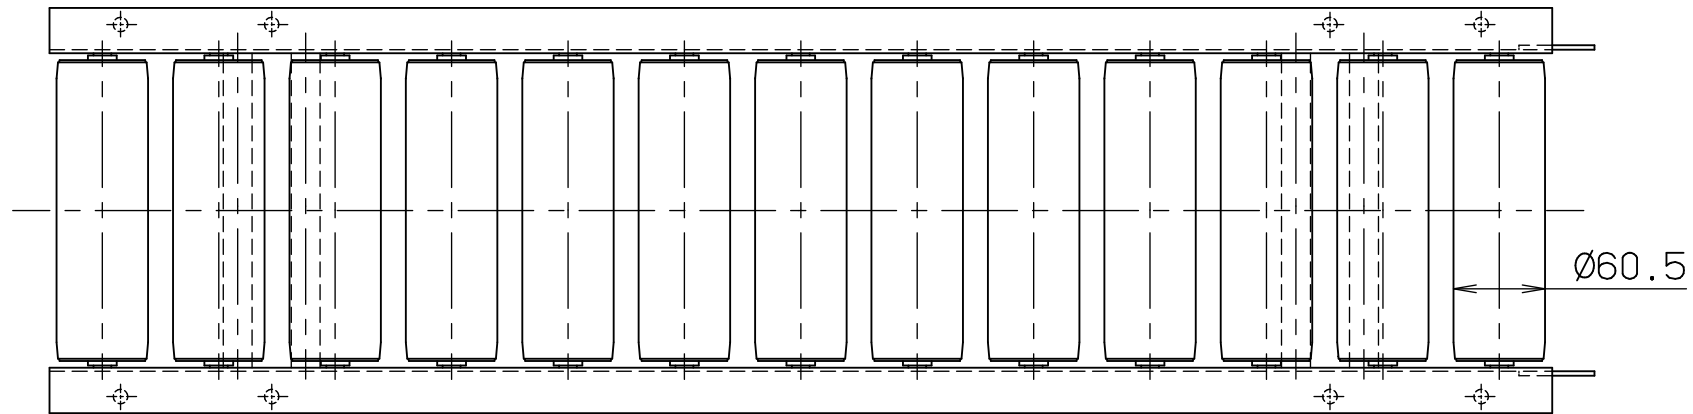

frz6012

FBh-1

\*本図は200W×75P×1000Lにて作成

\*機長2000L・3000Lのみフレームセンターに  
スタンド孔があります

標準  
図番 GR530-12

シリーズ名	スチールローラコンベヤ		
名称	FRZ6012 全体図		
	<b>セントラルコンベヤ株式会社</b>		尺度 1/5
	<b>CENTRAL CONVEYOR CO., LTD.</b>		