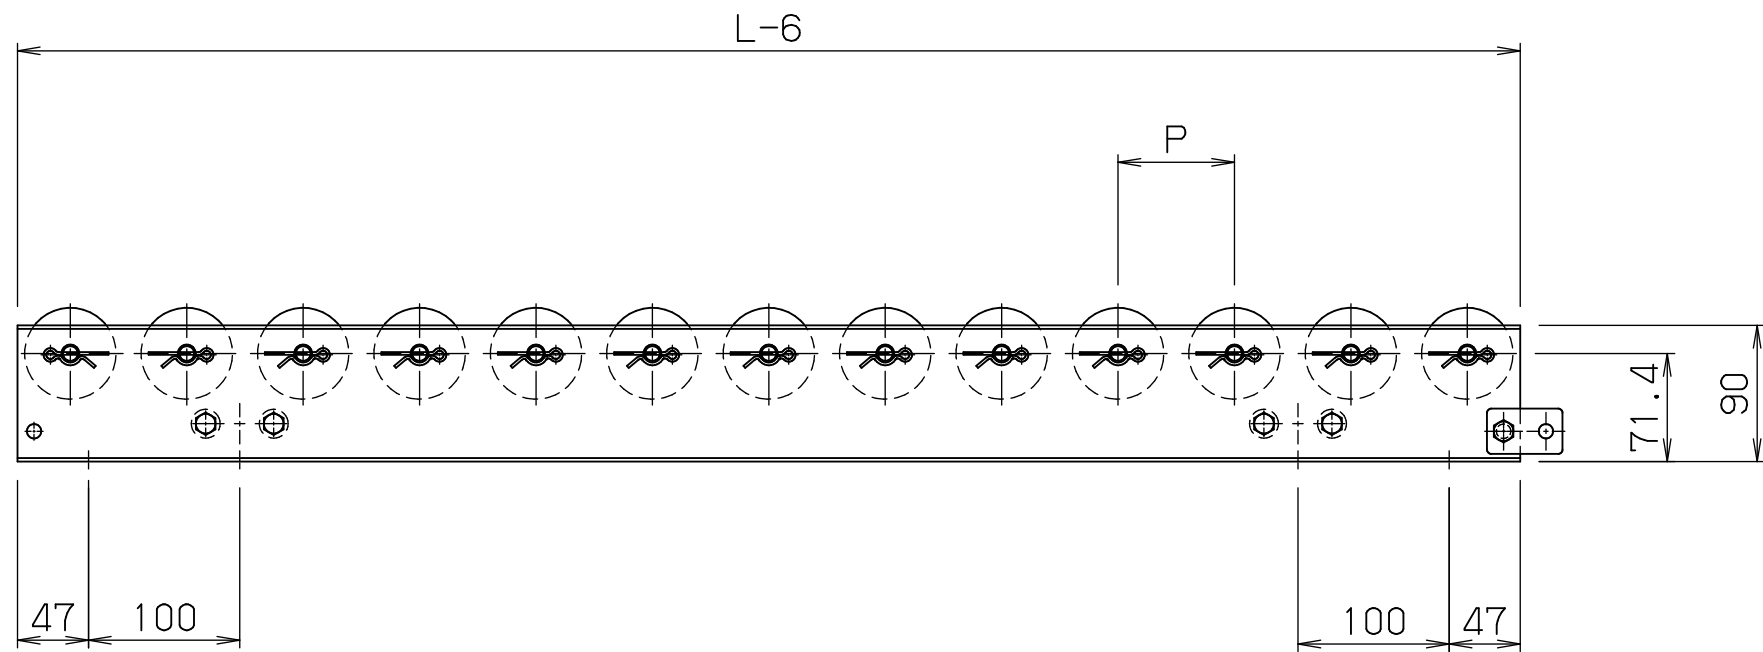

frz6012

FBh-1

\*本図は200W×75P×1000Lにて作成

\*機長2000L・3000Lのみフレームセンターに  
スタンド孔があります

標準  
図番 GR530-12

シリーズ名	スチールローラコンベヤ		
名称	FRZ6012 全体図		
	<b>セントラルコンベヤ株式会社</b>		尺度 1/5
	<b>CENTRAL CONVEYOR CO., LTD.</b>		