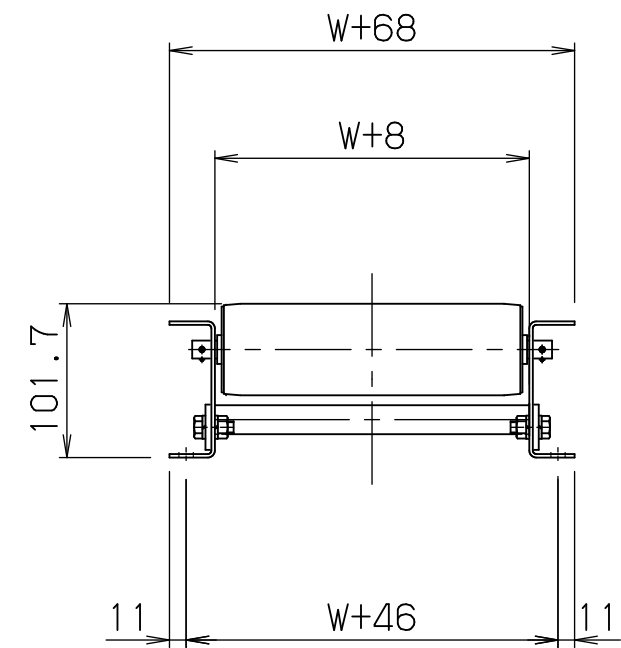

frz6012

FBh-1

\*本図は200W×75P×1000Lにて作成

\*機長2000L・3000Lのみフレームセンターに  
スタンド孔があります

標準  
図番 GR530-12

シリーズ名	スチールローラコンベヤ		
名称	FRZ6012 全体図		
	<b>セントラルコンベヤ株式会社</b>		尺度 1/5
	<b>CENTRAL CONVEYOR CO., LTD.</b>		