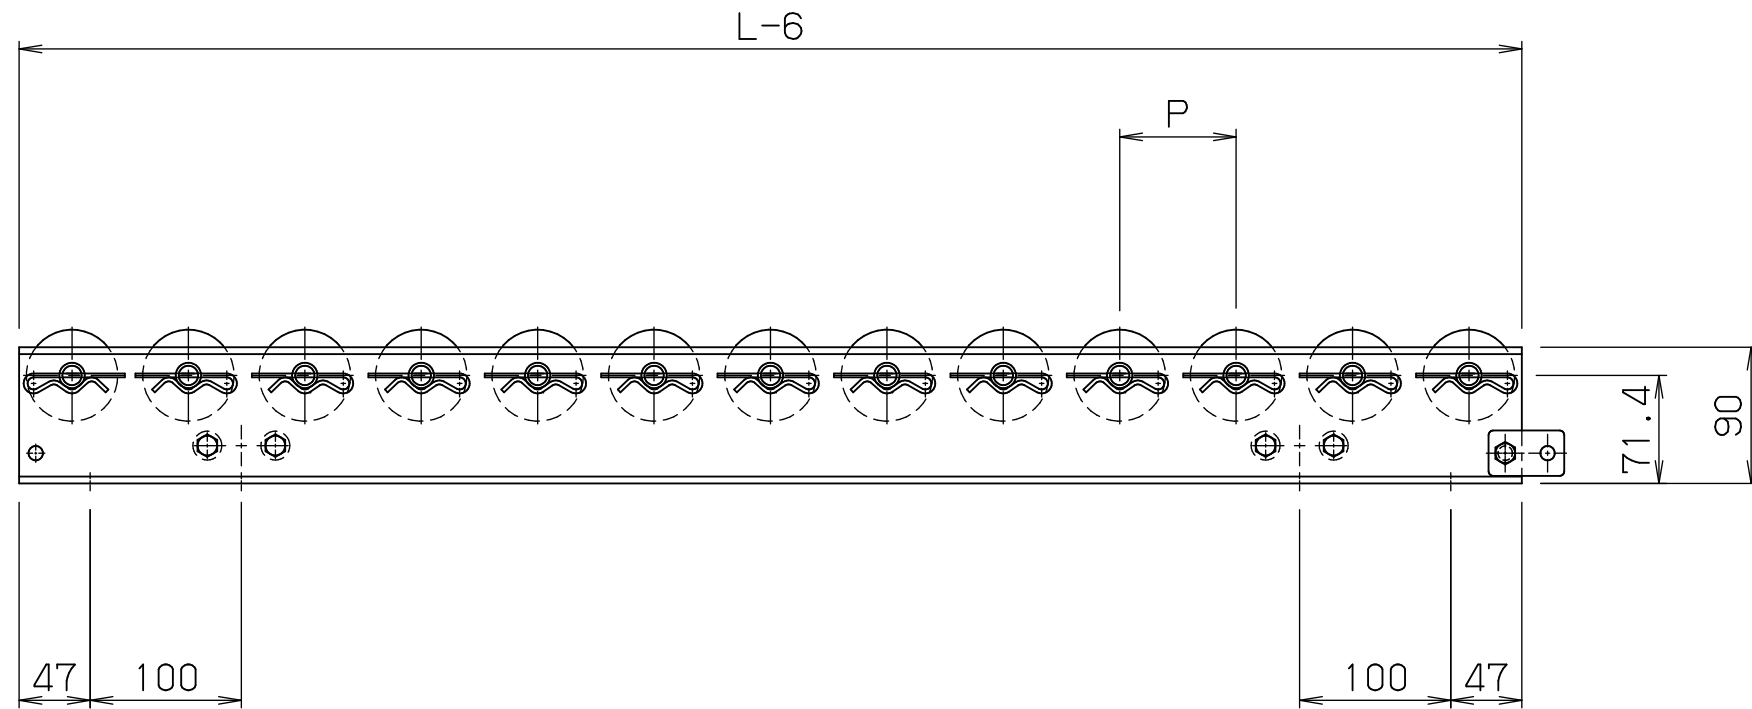

frz6017

FBh-1

*本図は200WX75PX1000Lにて作成

*機長2000L・3000Lのみフレームセンターに
スタンド孔があります

標準
図番 GR530-12

シリーズ名	スチールローラコンベヤ		
名称	FRZ6017 全体図		
	セントラルコンベヤ株式会社		尺度 1/5
	CENTRAL CONVEYOR CO., LTD.		