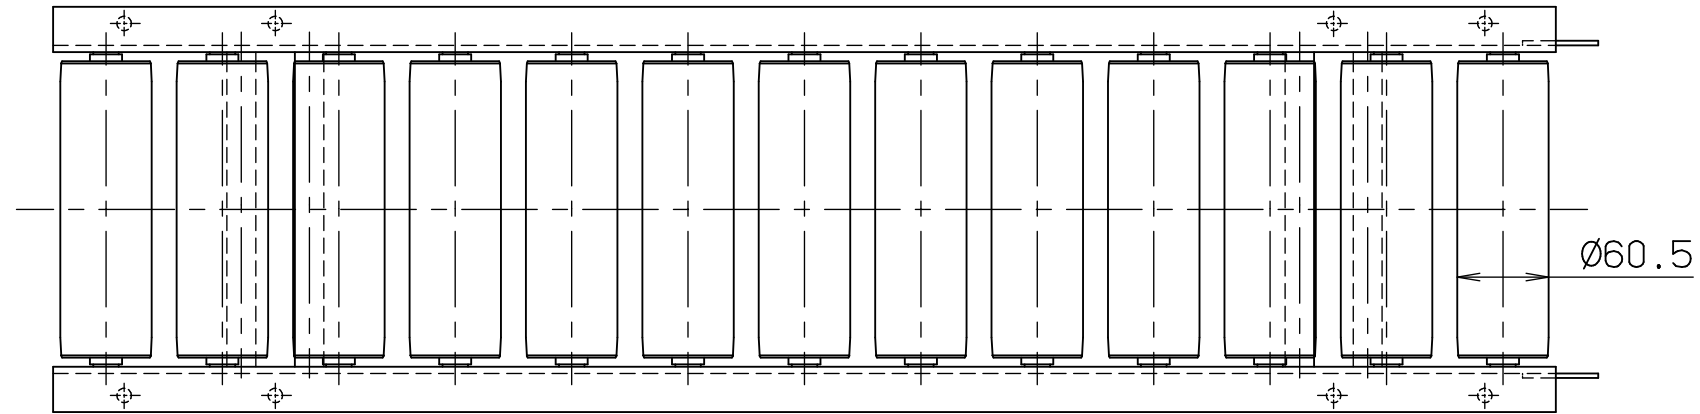

frz6017

FBh-1

*本図は200WX75PX1000Lにて作成

*機長2000L・3000Lのみフレームセンターに
スタンド孔があります

標準
図番 GR530-12

シリーズ名	スチールローラコンベヤ		
名称	FRZ6017 全体図		
	セントラルコンベヤ株式会社		尺度 1/5
	CENTRAL CONVEYOR CO., LTD.		