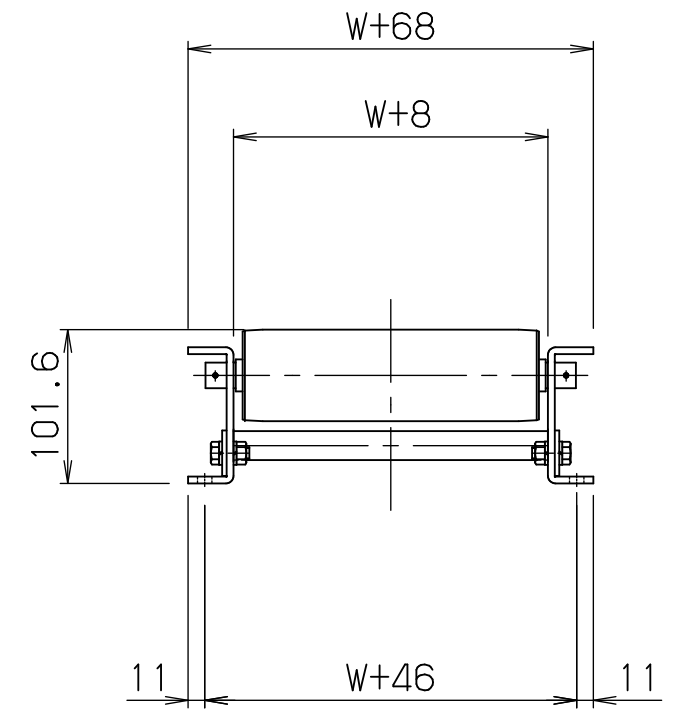

frz6017

FBh-1

*本図は200WX75PX1000Lにて作成

*機長2000L・3000Lのみフレームセンターに
スタンド孔があります

標準
図番 GR530-12

シリーズ名	スチールローラコンベヤ		
名称	FRZ6017 全体図		
	セントラルコンベヤ株式会社		尺度 1/5
	CENTRAL CONVEYOR CO., LTD.		