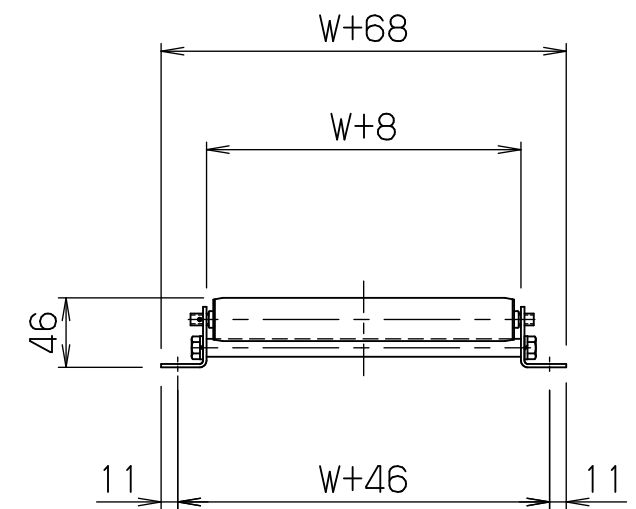

\*本図は200WX30PX1000Lにて作成

\*機長2000L・3000Lのみフレームセンターに  
スタンド孔があります

標準  
図番 GR530-\*\* 

シリーズ名	スチールローラコンベヤ		
名称	MMR2808LI 全体図		
	セントラルコンベヤ株式会社		尺度 1/5
	CENTRAL CONVEYOR CO., LTD.		

\*本図は200WX30PX1000Lにて作成

\*機長2000L・3000Lのみフレームセンターに  
スタンド孔があります

標準  
図番 GR530-\*\* 

シリーズ名	スチールローラコンベヤ		
名称	MMR2808L0 全体図		
	セントラルコンベヤ株式会社		尺度 1/5
	CENTRAL CONVEYOR CO., LTD.		