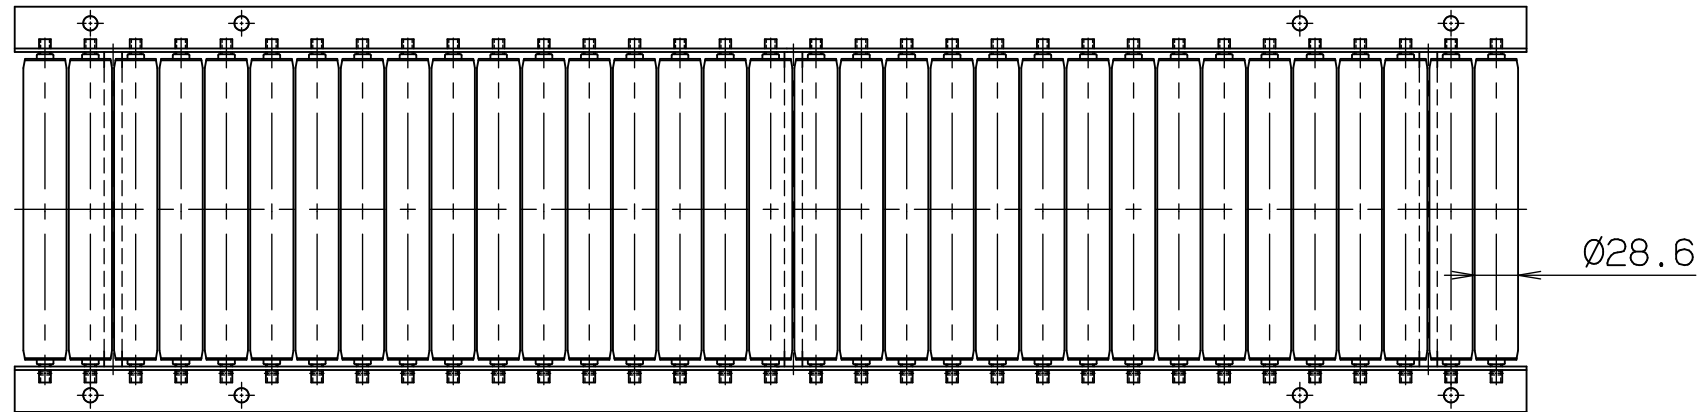

\*本図は200WX30PX1000Lにて作成

\*機長2000L・3000Lのみフレームセンターに  
スタンド孔があります

標準  
図番 GR530-\*\* 

シリーズ名	スチールローラコンベヤ		
名称	MMR2808LI 全体図		
	セントラルコンベヤ株式会社		尺度 1/5
	CENTRAL CONVEYOR CO., LTD.		

\*本図は200WX30PX1000Lにて作成

\*機長2000L・3000Lのみフレームセンターに  
スタンド孔があります

標準  
図番 GR530-\*\* 

シリーズ名	スチールローラコンベヤ		
名称	MMR2808L0 全体図		
	セントラルコンベヤ株式会社		尺度 1/5
	CENTRAL CONVEYOR CO., LTD.		