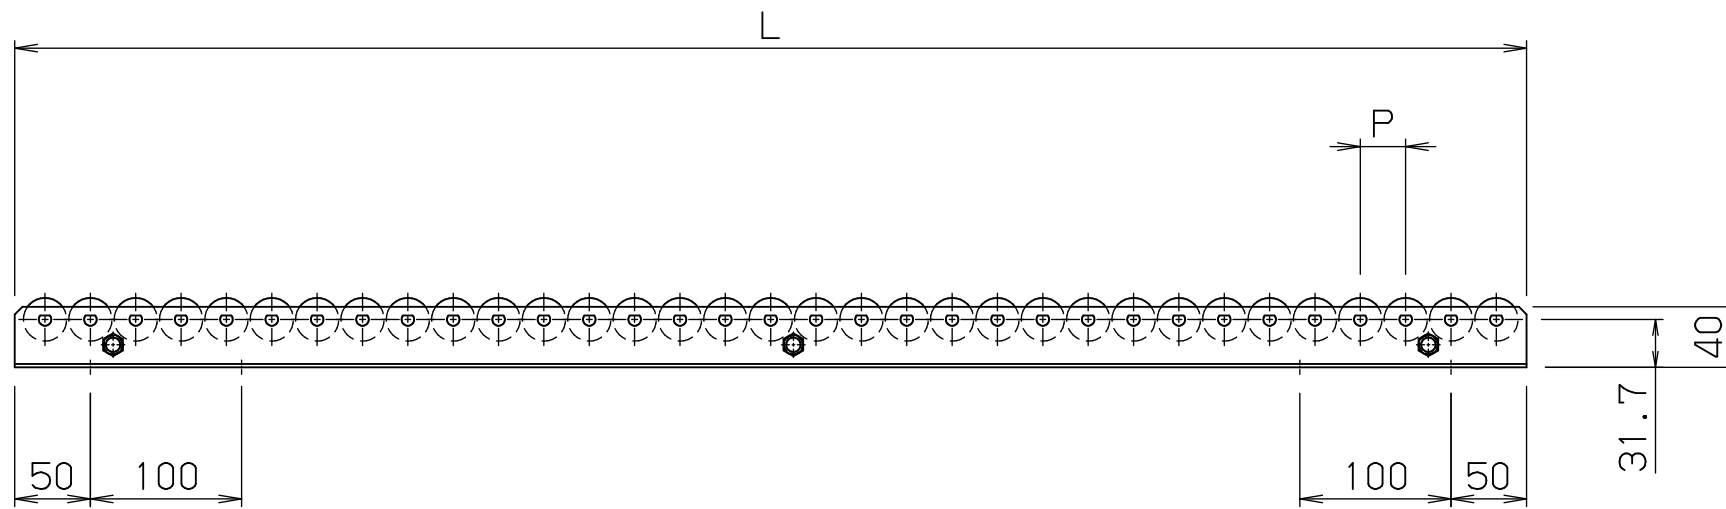

\*本図は200WX30PX1000Lにて作成

\*機長2000L・3000Lのみフレームセンターに  
スタンド孔があります

標準  
図番 GR530-\*\* 

シリーズ名	スチールローラコンベヤ		
名称	MMR2808LI 全体図		
	セントラルコンベヤ株式会社		尺度 1/5
	CENTRAL CONVEYOR CO., LTD.		

\*本図は200WX30PX1000Lにて作成

\*機長2000L・3000Lのみフレームセンターに  
スタンド孔があります

標準  
図番 GR530-\*\* 

シリーズ名	スチールローラコンベヤ		
名称	MMR2808L0 全体図		
	セントラルコンベヤ株式会社		尺度 1/5
	CENTRAL CONVEYOR CO., LTD.		