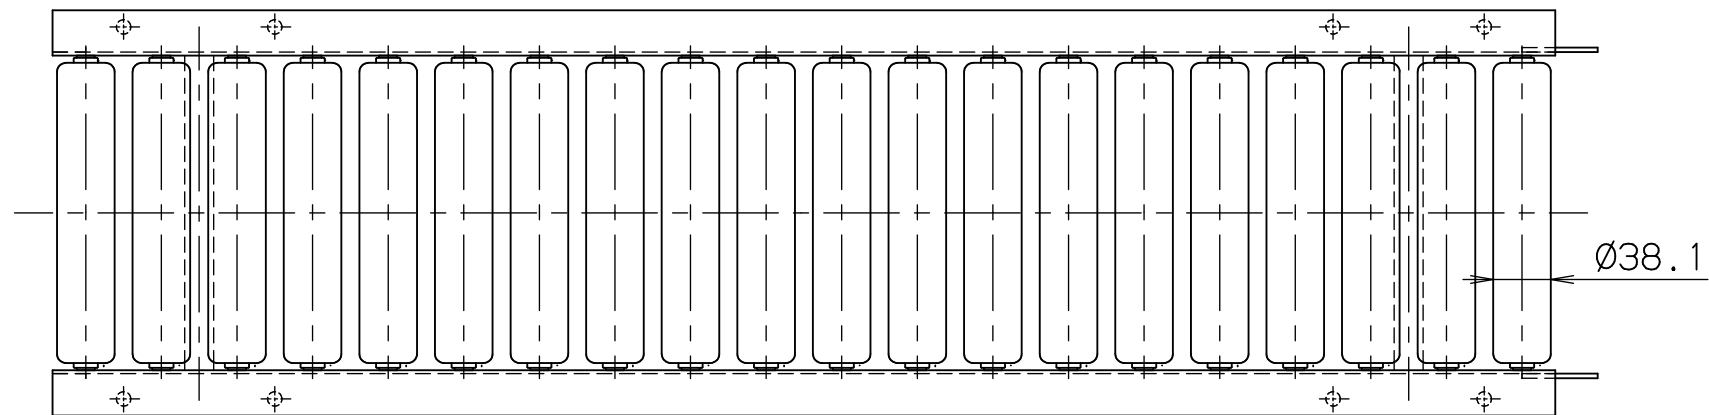

mr3812

FBh-1

標準 図番 GR530-11

\*本図は200WX50PX1000Lにて作成

\*機長2000L・3000Lのみフレームセンターに  
スタンド孔があります

シリーズ名	スチールローラコンベヤ		
名称	MR3812 全体図		
	セントラルコンベヤ株式会社		尺度 1/5
	CENTRAL CONVEYOR CO., LTD.		