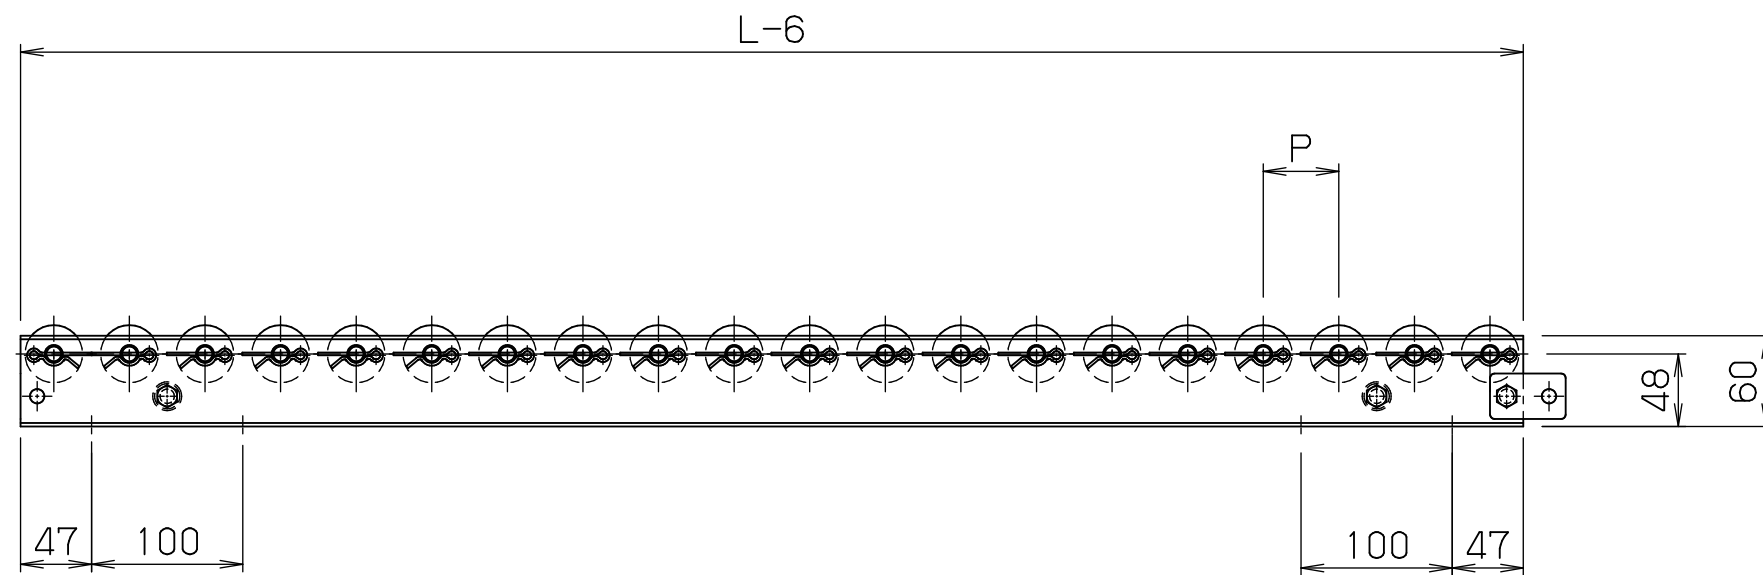

mr3812

FBh-1

標準 図番 GR530-11

\*本図は200WX50PX1000Lにて作成

\*機長2000L・3000Lのみフレームセンターに  
スタンド孔があります

シリーズ名	スチールローラコンベヤ		
名称	MR3812 全体図		
	セントラルコンベヤ株式会社		尺度 1/5
	CENTRAL CONVEYOR CO., LTD.		