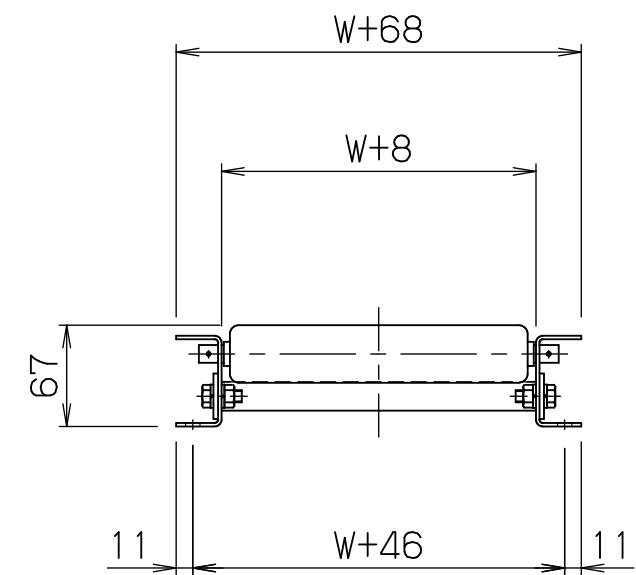

mr3812

FBh-1

標準 図番 GR530-11

\*本図は200WX50PX1000Lにて作成

\*機長2000L・3000Lのみフレームセンターに  
スタンド孔があります

シリーズ名	スチールローラコンベヤ		
名称	MR3812 全体図		
	セントラルコンベヤ株式会社		尺度 1/5
	CENTRAL CONVEYOR CO., LTD.		