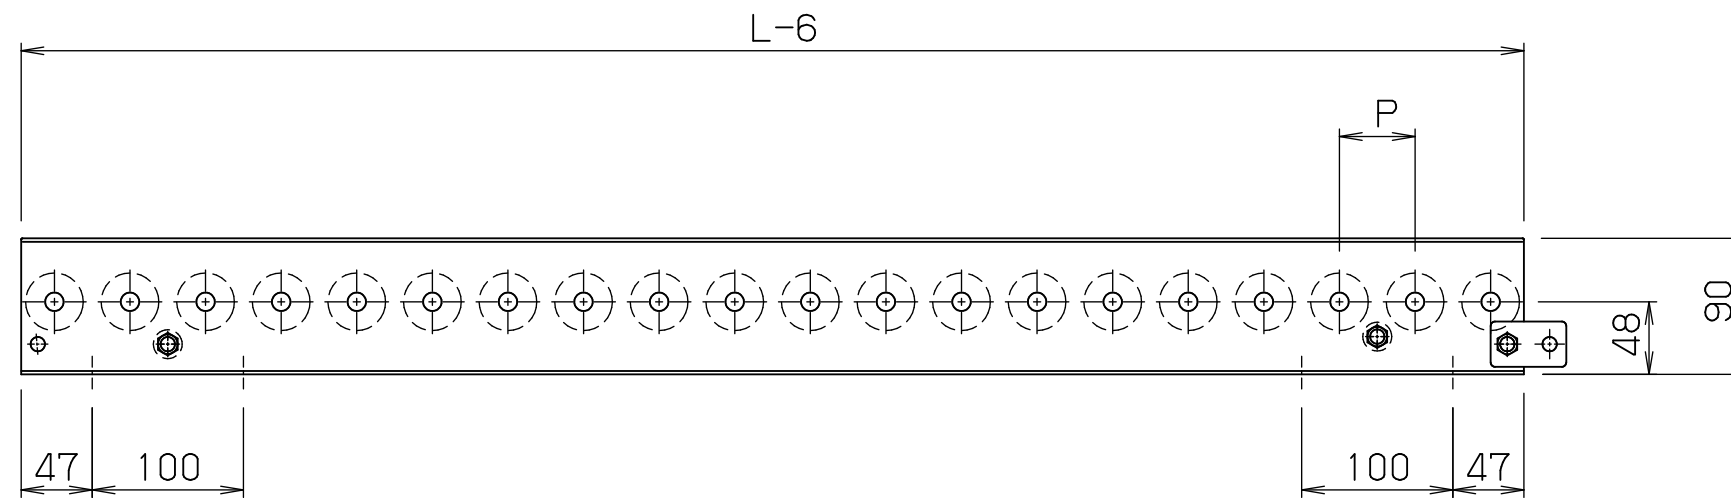

mr3812g

FBh-1

*本図は200WX50PX1000Lにて作成

*機長2000L・3000Lのみフレームセンターに
スタンド孔があります

標準
図番 GR530-***

シリーズ名	スチールローラコンベヤ		
名称	MR3812G 全体図		
	セントラルコンベヤ株式会社		尺度 1/5
	CENTRAL CONVEYOR CO., LTD.		