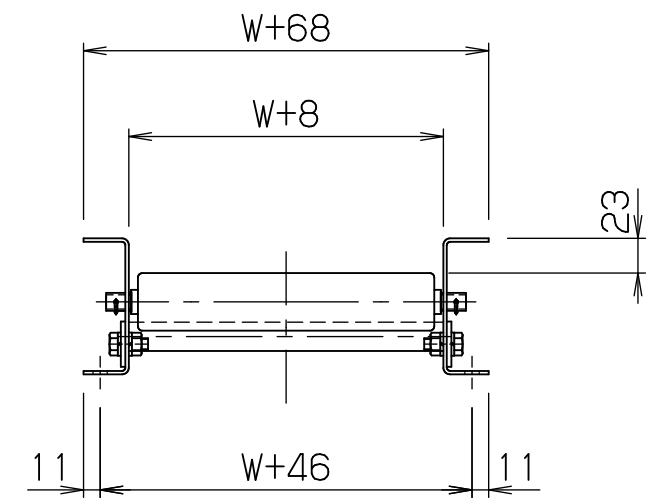

mr3812g

FBh-1

*本図は200WX50PX1000Lにて作成

*機長2000L・3000Lのみフレームセンターに
スタンド孔があります

標準
図番 GR530-***

シリーズ名	スチールローラコンベヤ		
名称	MR3812G 全体図		
	セントラルコンベヤ株式会社		尺度 1/5
	CENTRAL CONVEYOR CO., LTD.		