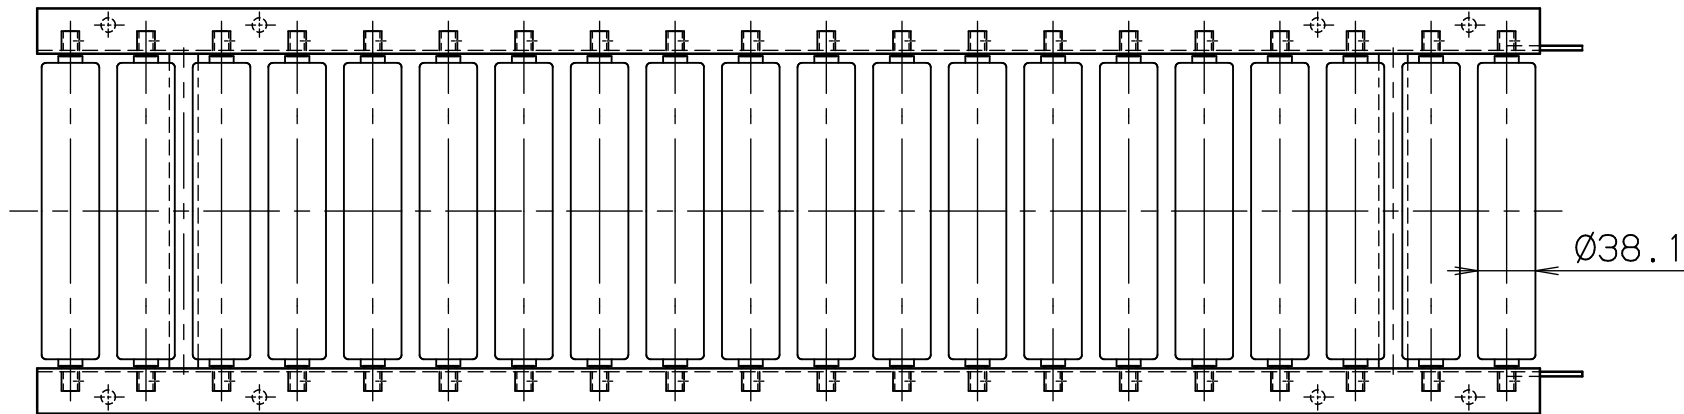

mr3812g

FBh-1

*本図は200WX50PX1000Lにて作成

*機長2000L・3000Lのみフレームセンターに
スタンド孔があります

標準
図番 GR530-***

シリーズ名	スチールローラコンベヤ		
名称	MR3812G 全体図		
	セントラルコンベヤ株式会社		尺度 1/5
	CENTRAL CONVEYOR CO., LTD.		